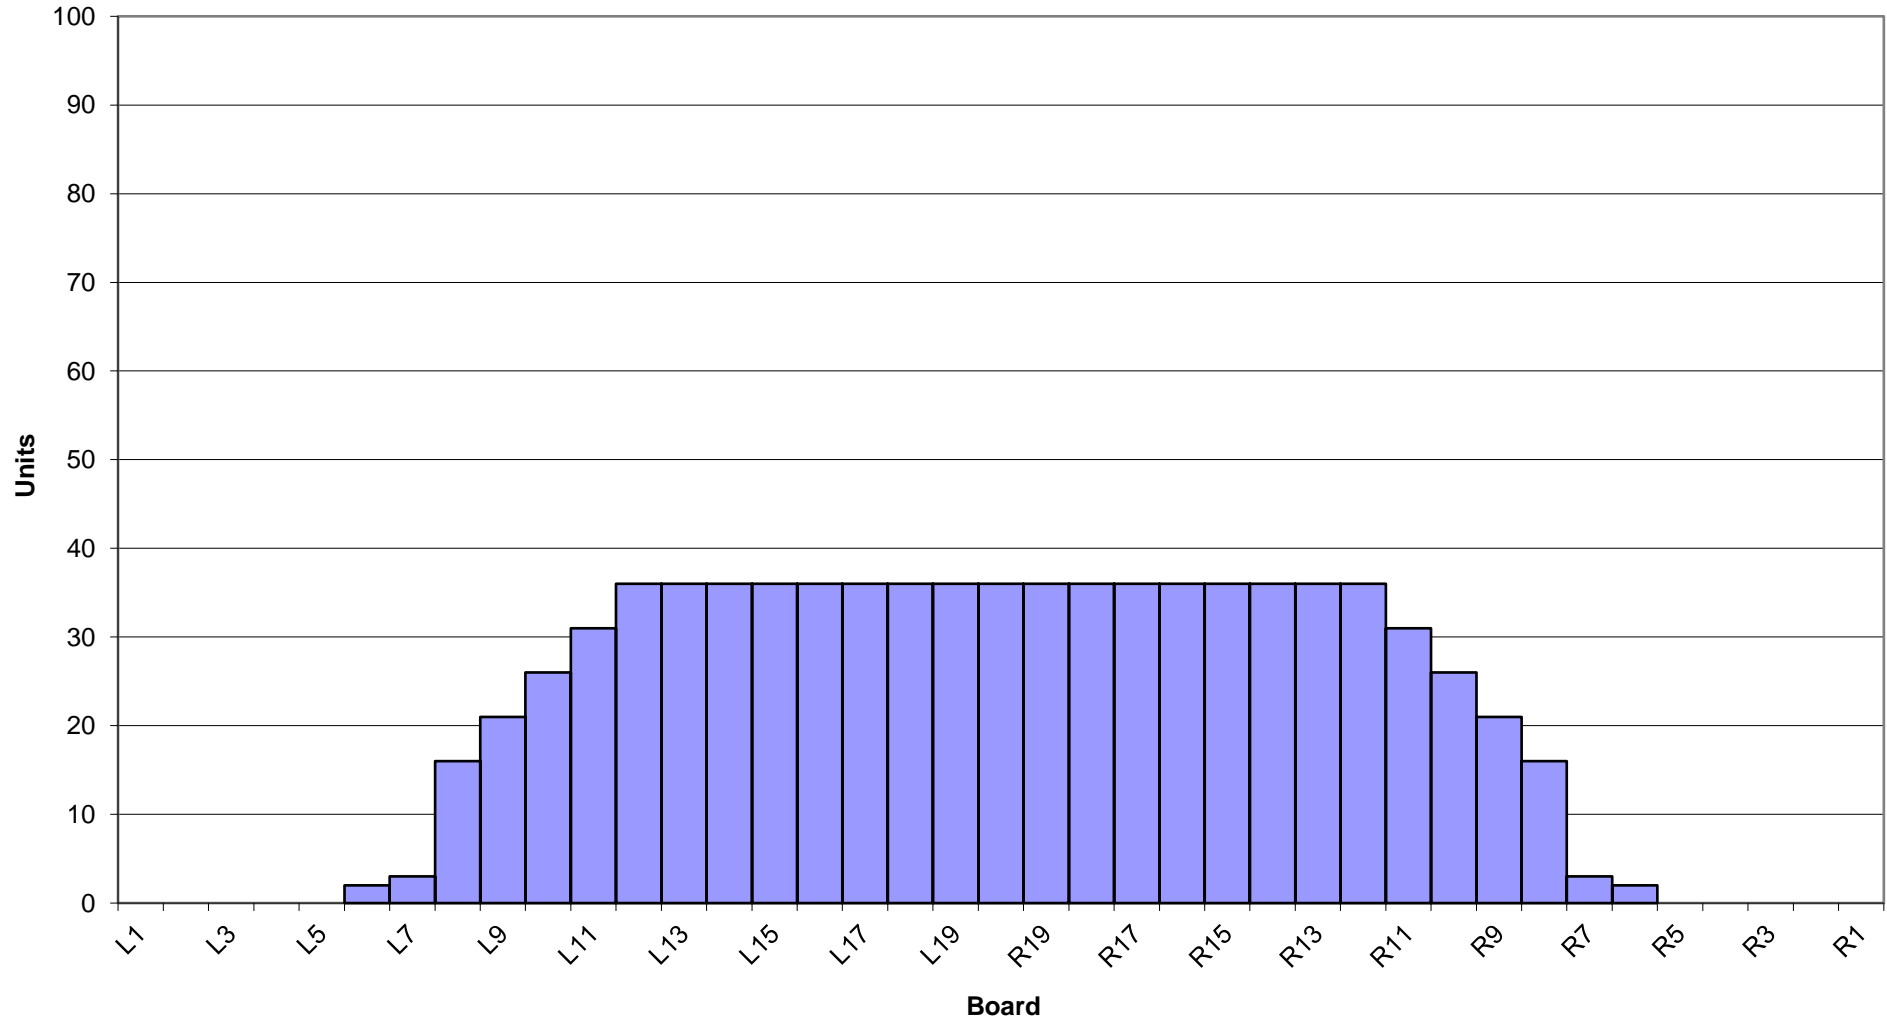

西東京レーン7月～8月オイルパターン1L～24L38ft

Board

3-D Pattern

Zone 1

Zone 1

Zone 2

Zone 2

Zone 3

Zone 3

Zone 4

Zone 4

Zone 5

Zone 5

Zone 6

Zone 6

Zone 7