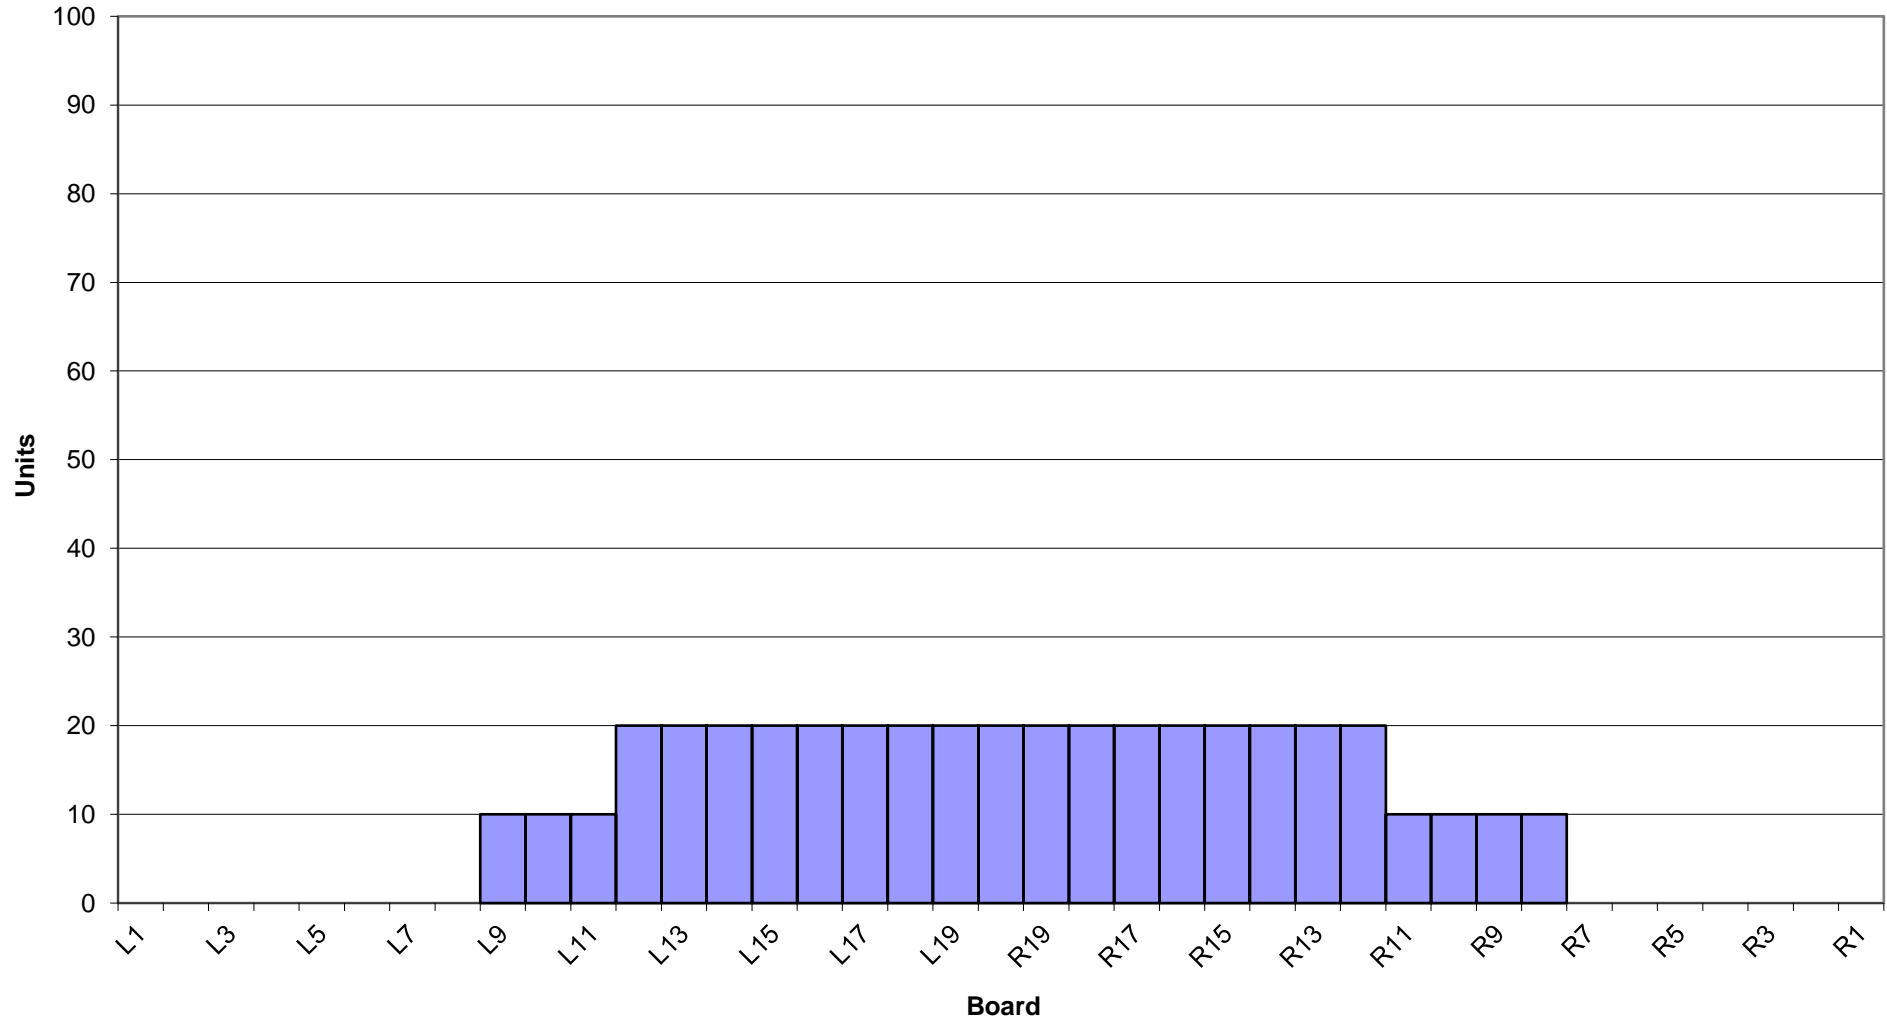

西東京レーン7月～8月オイルパターン1L～24L38ft

Board

3-D Pattern

Zone 1

Zone 1

Zone 2

Zone 2

Zone 3

Zone 3

Zone 4

Zone 4

Zone 5

Zone 5

Zone 6

Zone 6

Zone 7