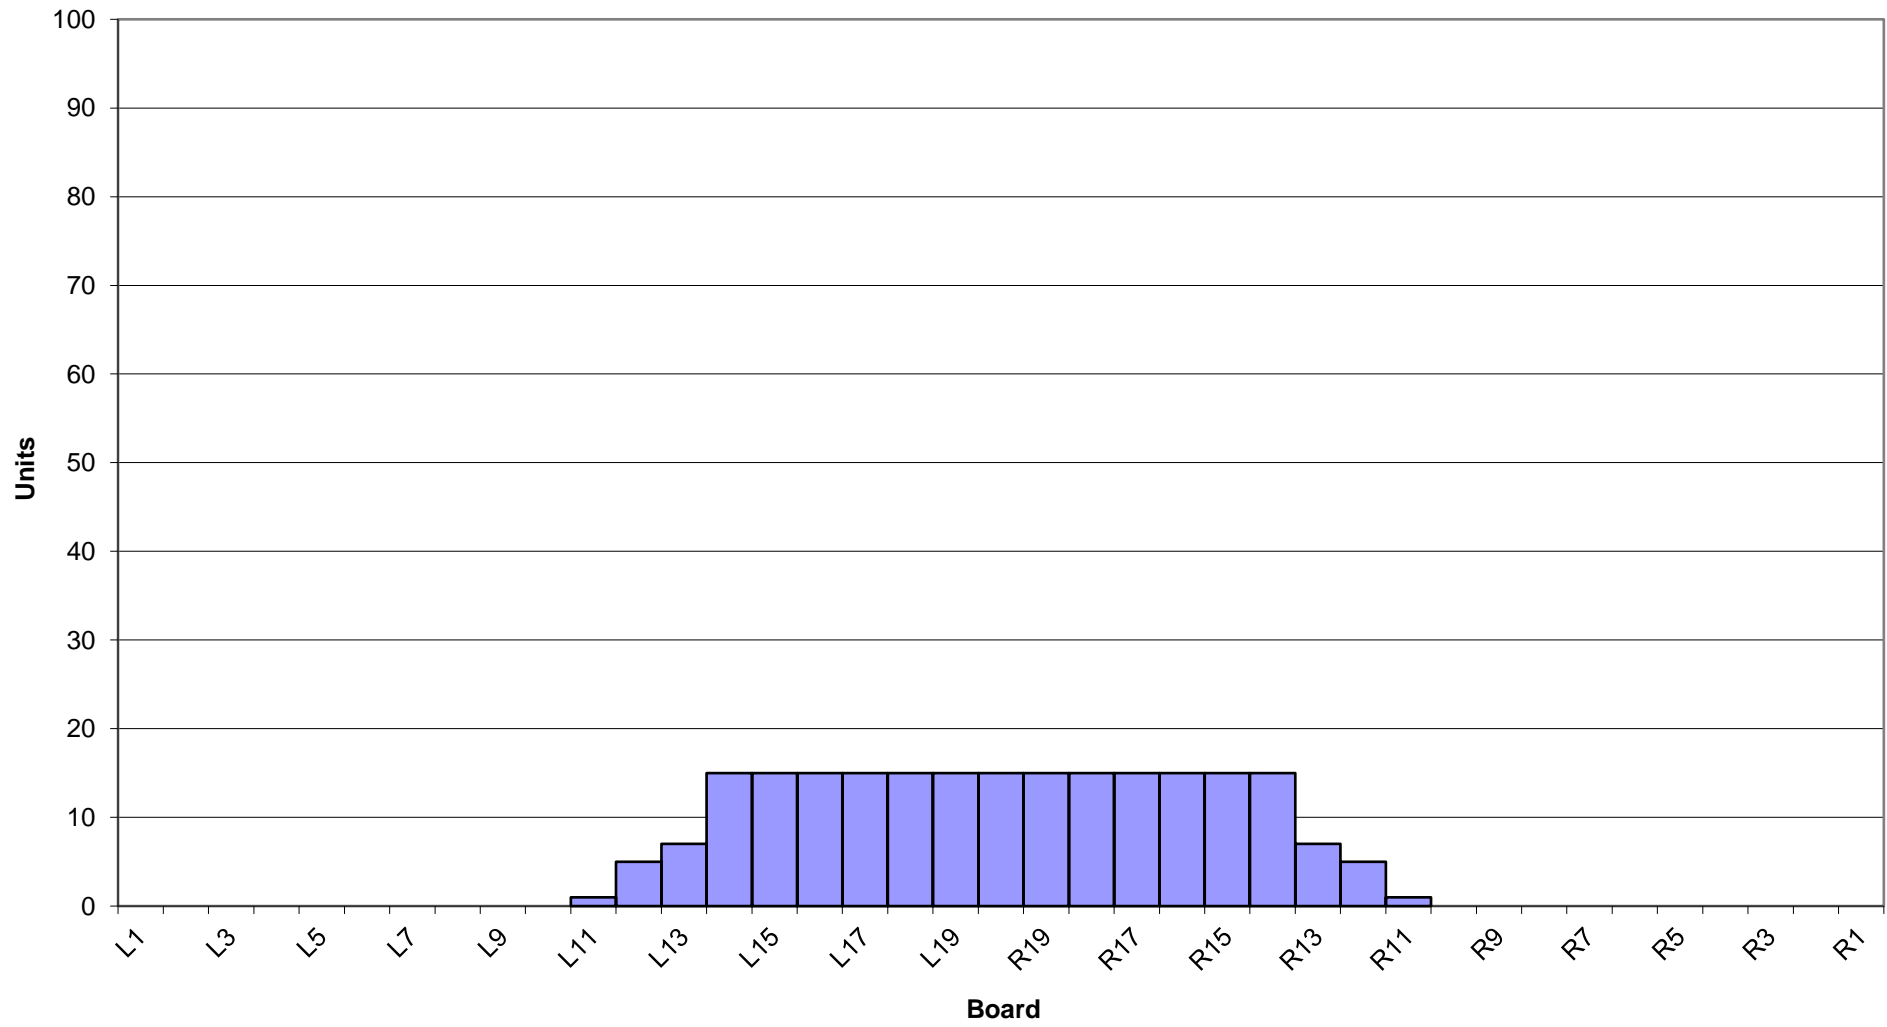

西東京レーン7月～8月オイルパターン1L～24L38ft

Board

3-D Pattern

Zone 1

Zone 1

Zone 2

Zone 2

Zone 3

Zone 3

Zone 4

Zone 4

Zone 5

Zone 5

Zone 6

Zone 6

Zone 7