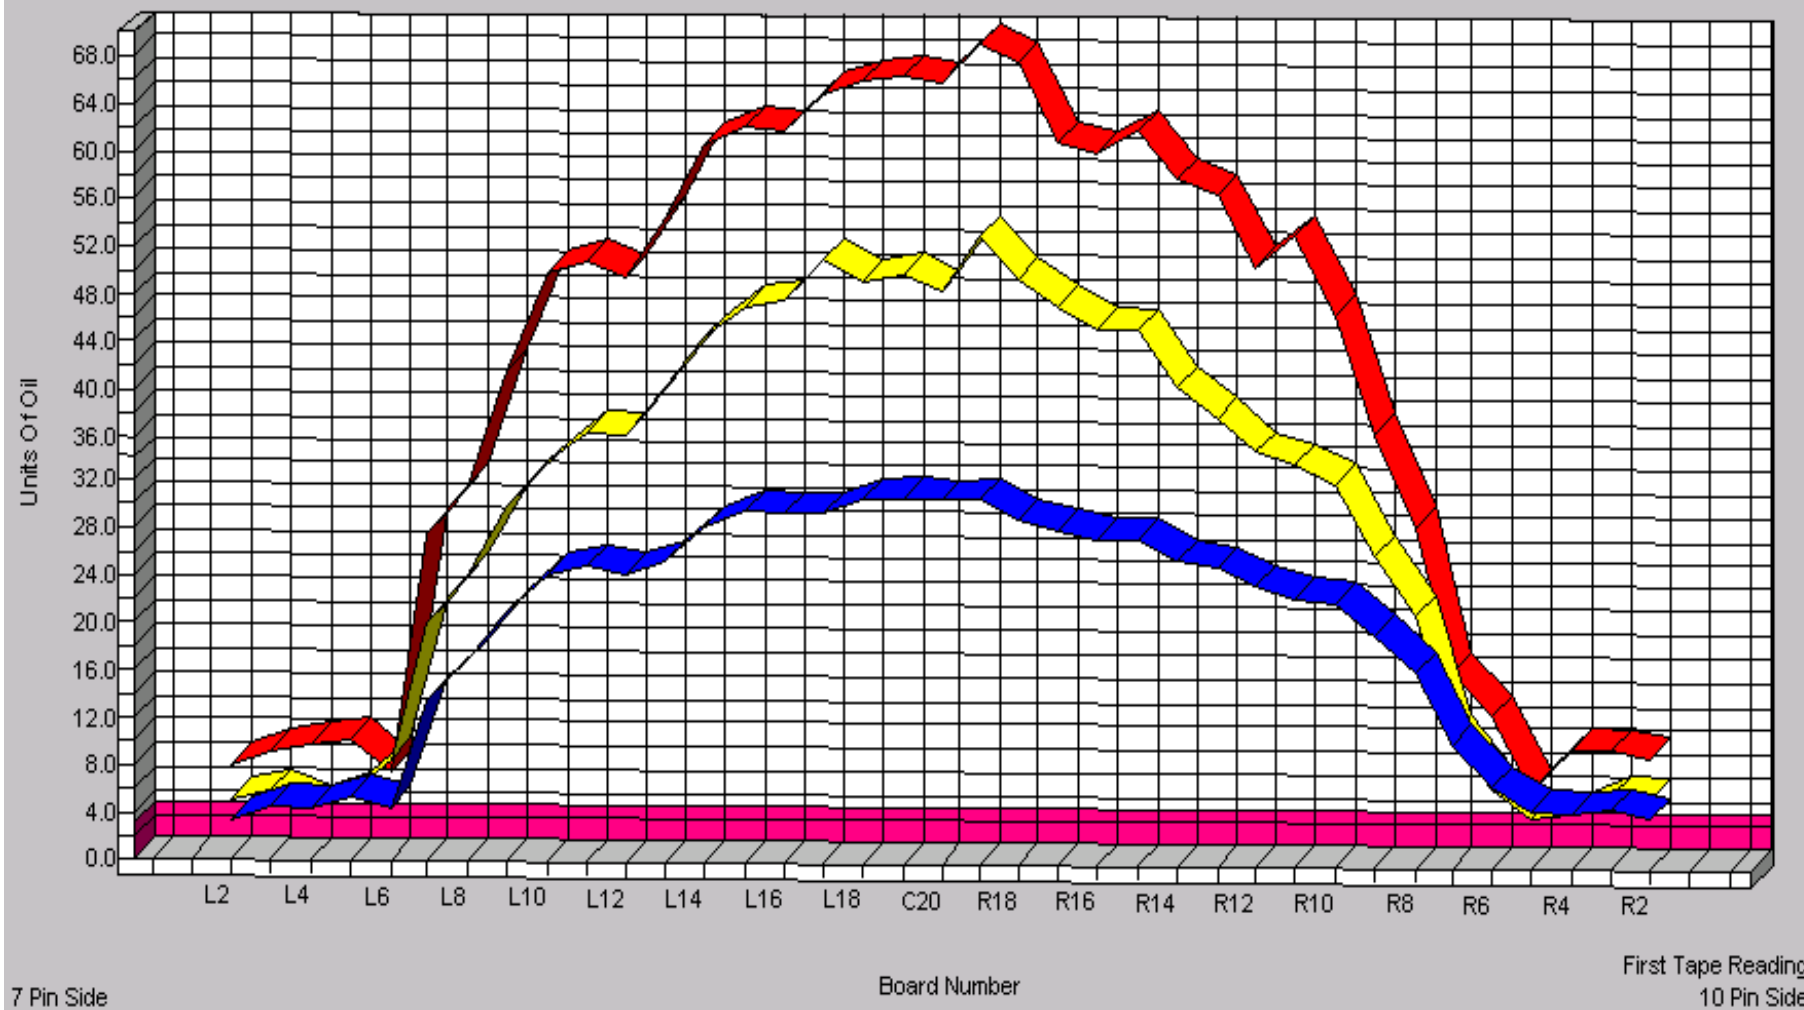

西東京レーン7月～8月オイルパターン1L～24L38ft

Board

3-D Pattern

Zone 1

Zone 1

Zone 2

Zone 2

Zone 3

Zone 3

Zone 4

Zone 4

Zone 5

Zone 5

Zone 6

Zone 6

Zone 7

Zone 7

Zone 8

Zone 8