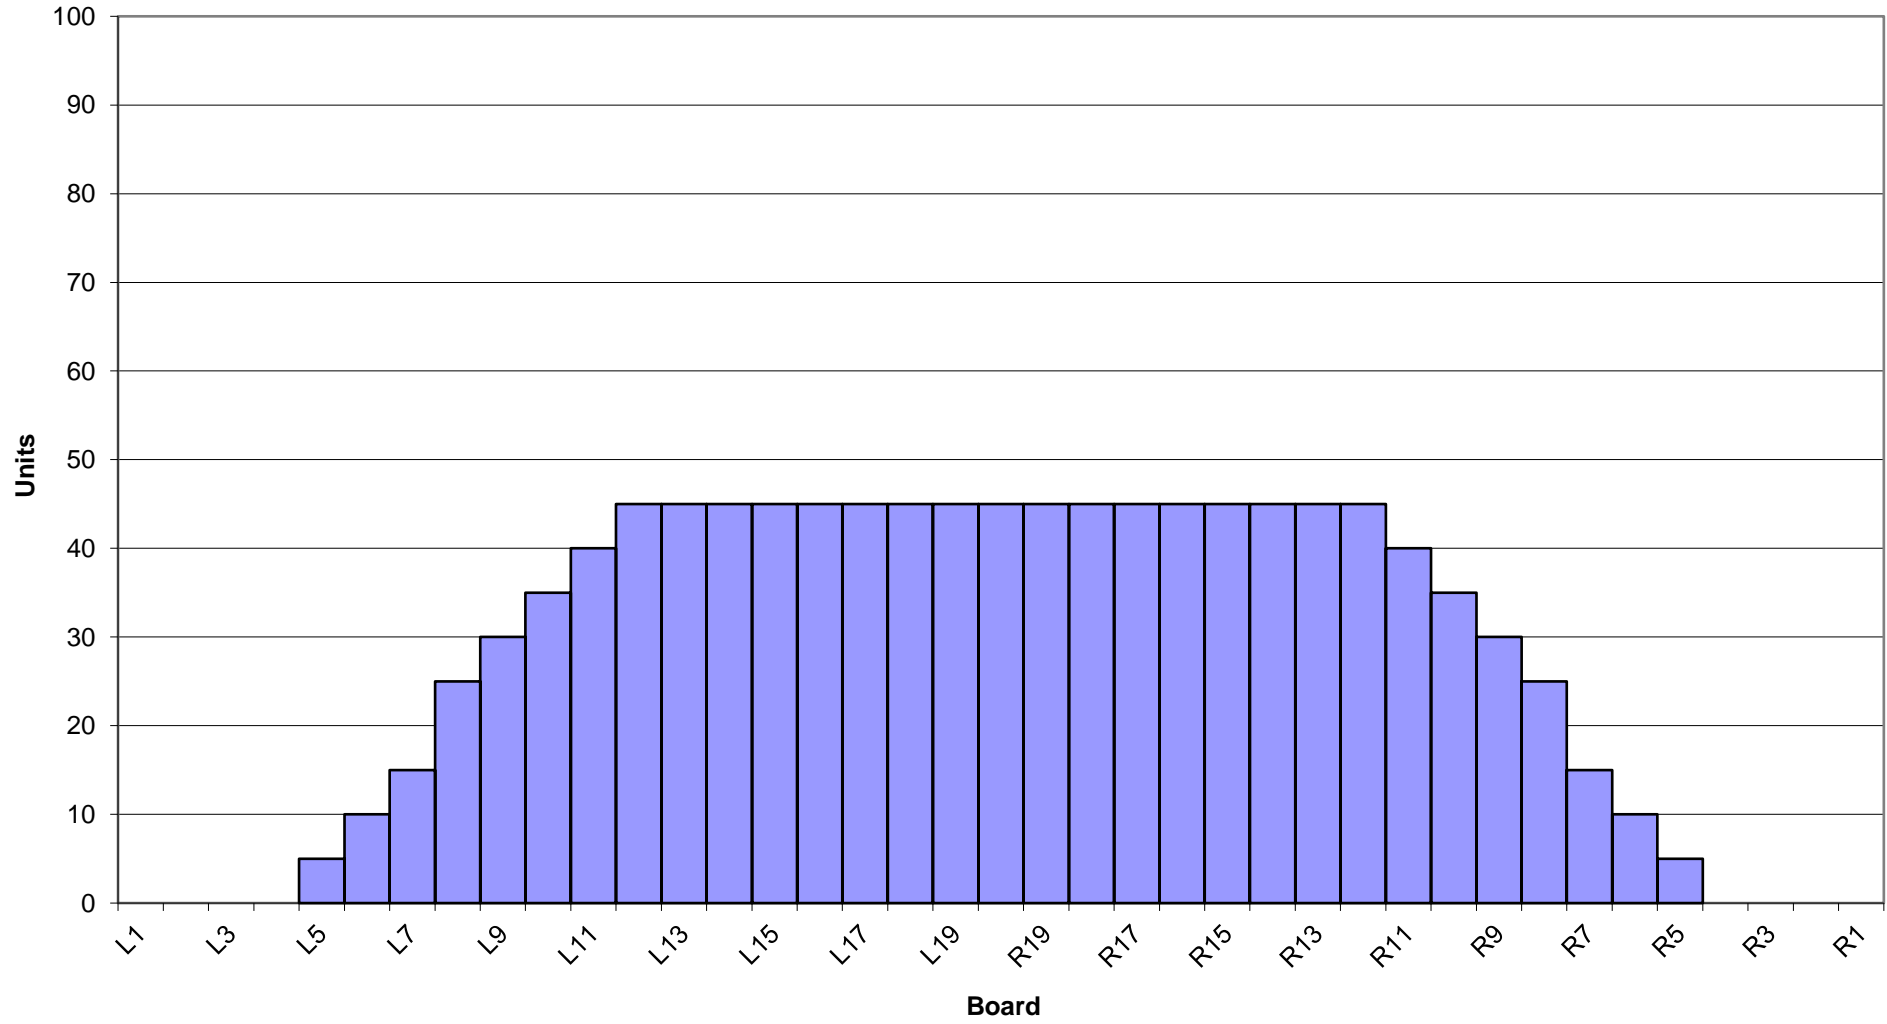

西東京レーン7月～8月オイルパターン1L～24L38ft

Board

3-D Pattern

Zone 1

Zone 1

Zone 2

Zone 2

Zone 3

Zone 3

Zone 4

Zone 4

Zone 5

Zone 5

Zone 6

Zone 6

Zone 7