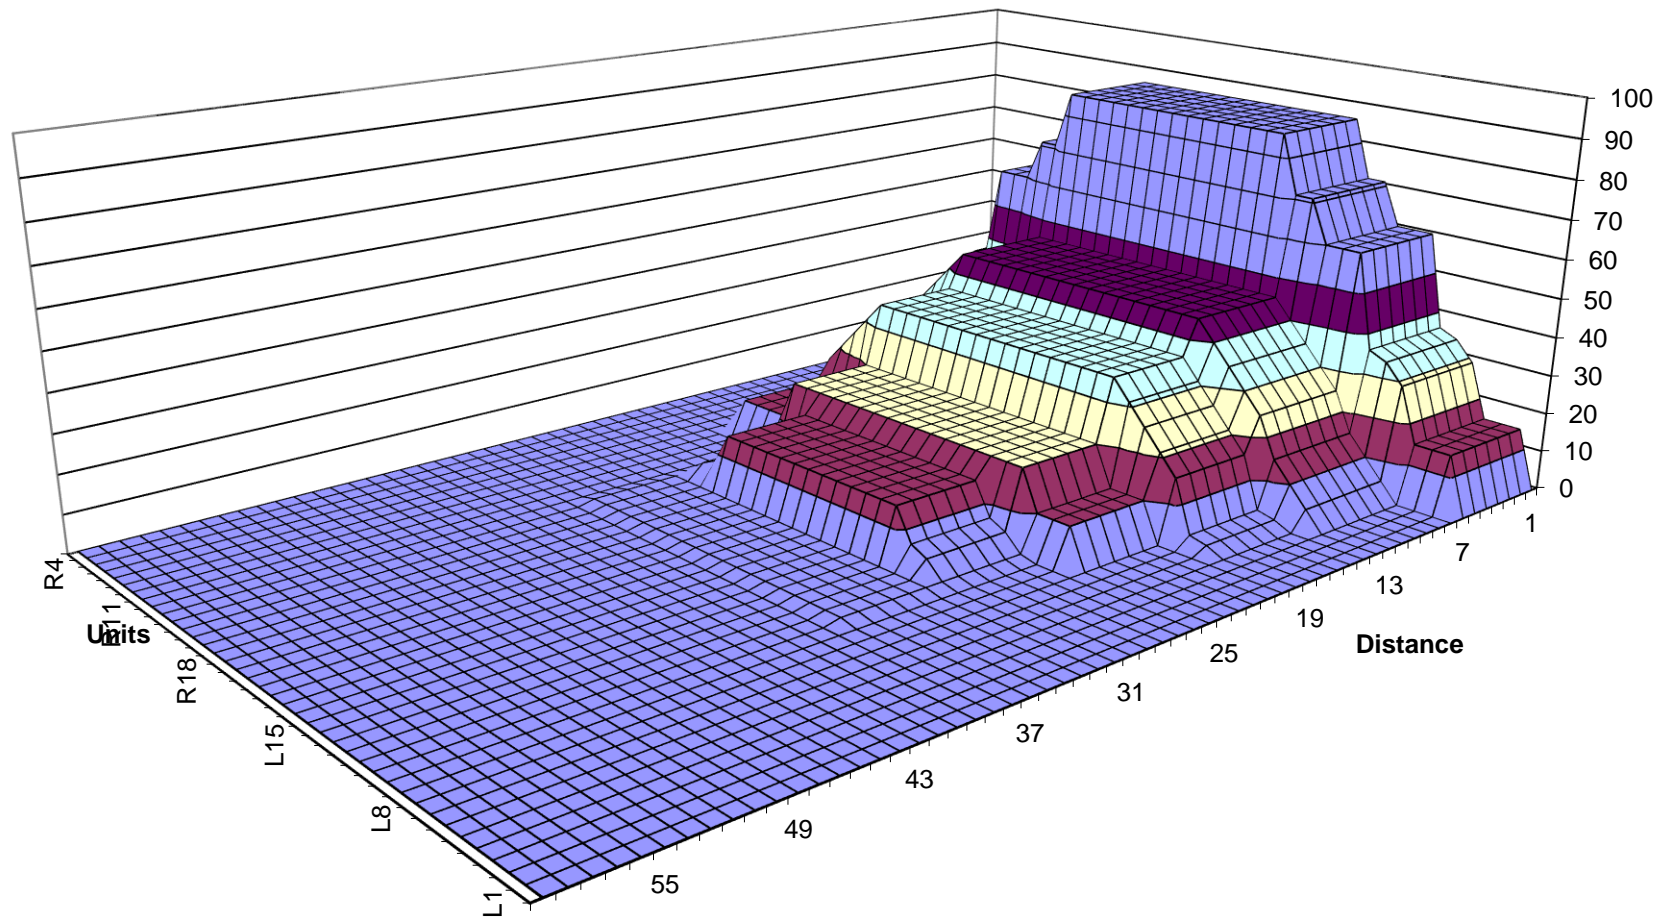

西東京レーン7月～8月オイルパターン1L～24L38ft

Board

3-D Pattern

Zone 1

Zone 1

Zone 2

Zone 2

Zone 3

Zone 3

Zone 4

Zone 4

Zone 5

Zone 5

Zone 6

Zone 6

Zone 7

Zone 7

Zone 8

Zone 8