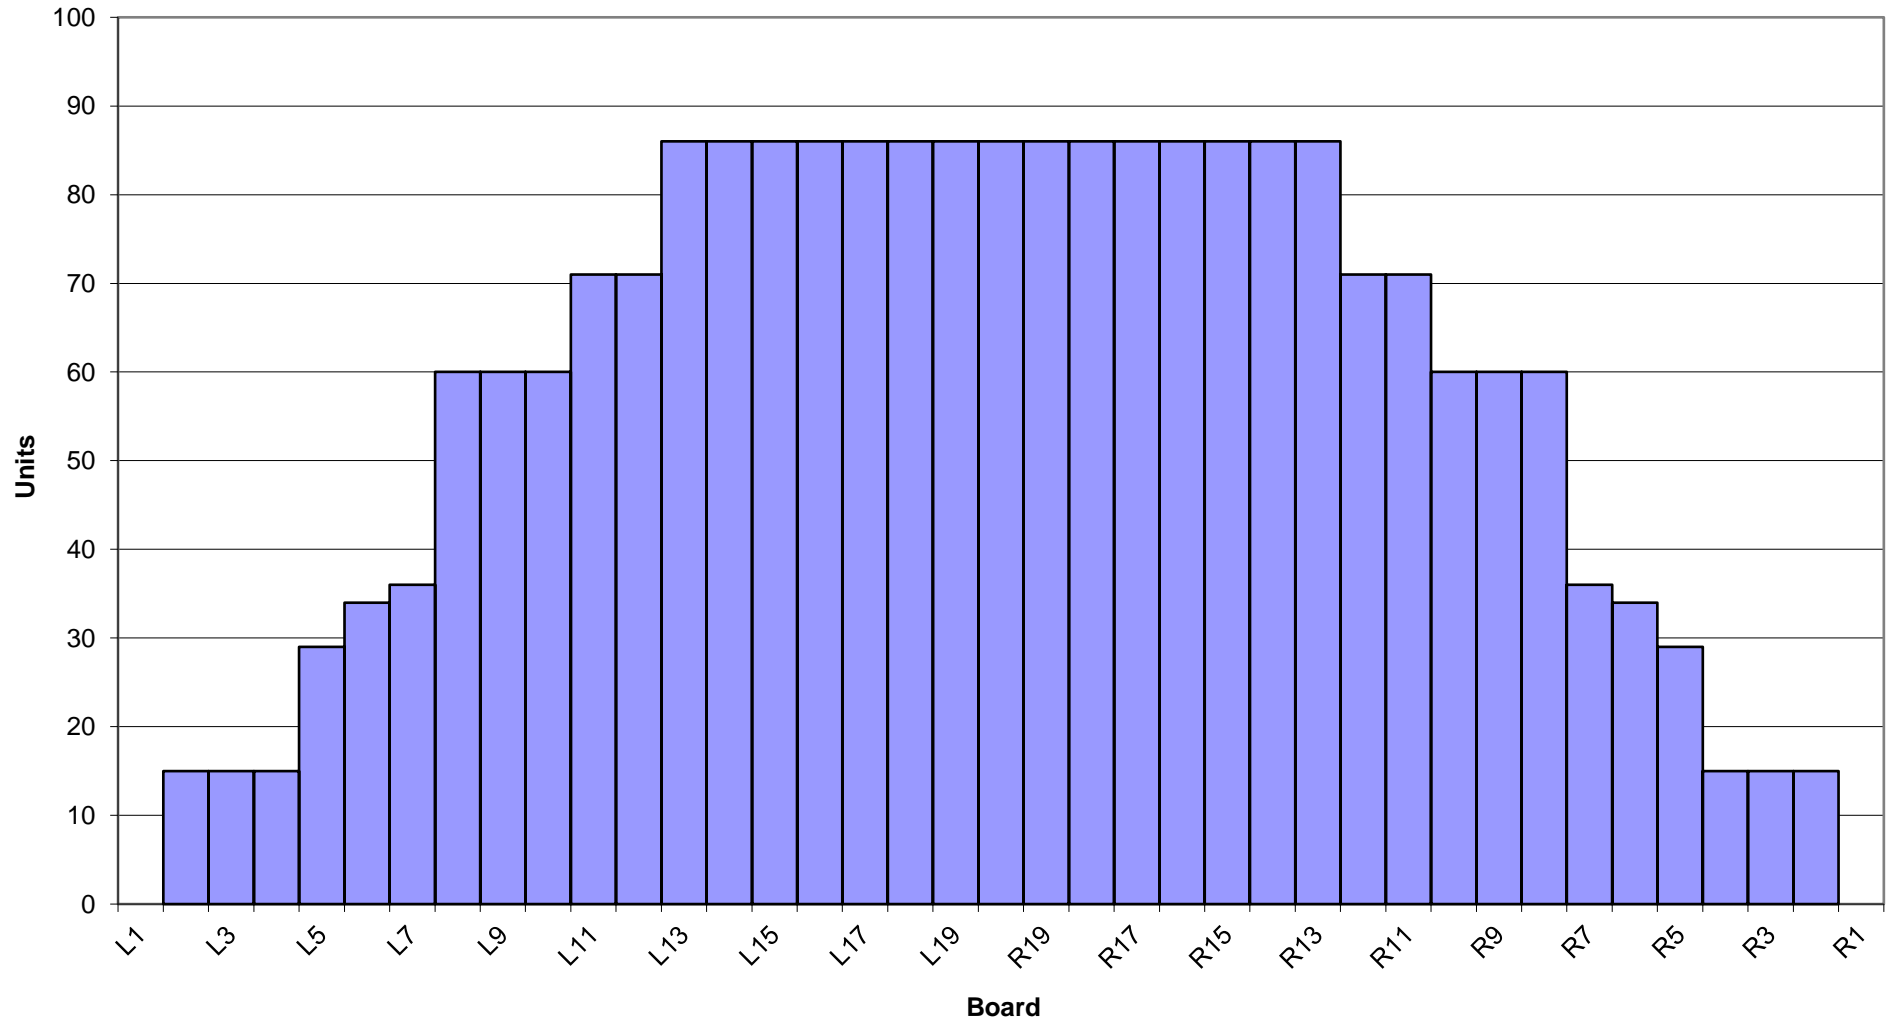

西東京レーン7月～8月オイルパターン1L～24L38ft

Board

3-D Pattern

Zone 1

Zone 1

Zone 2

Zone 2

Zone 3

Zone 3

Zone 4

Zone 4

Zone 5

Zone 5

Zone 6

Zone 6

Zone 7