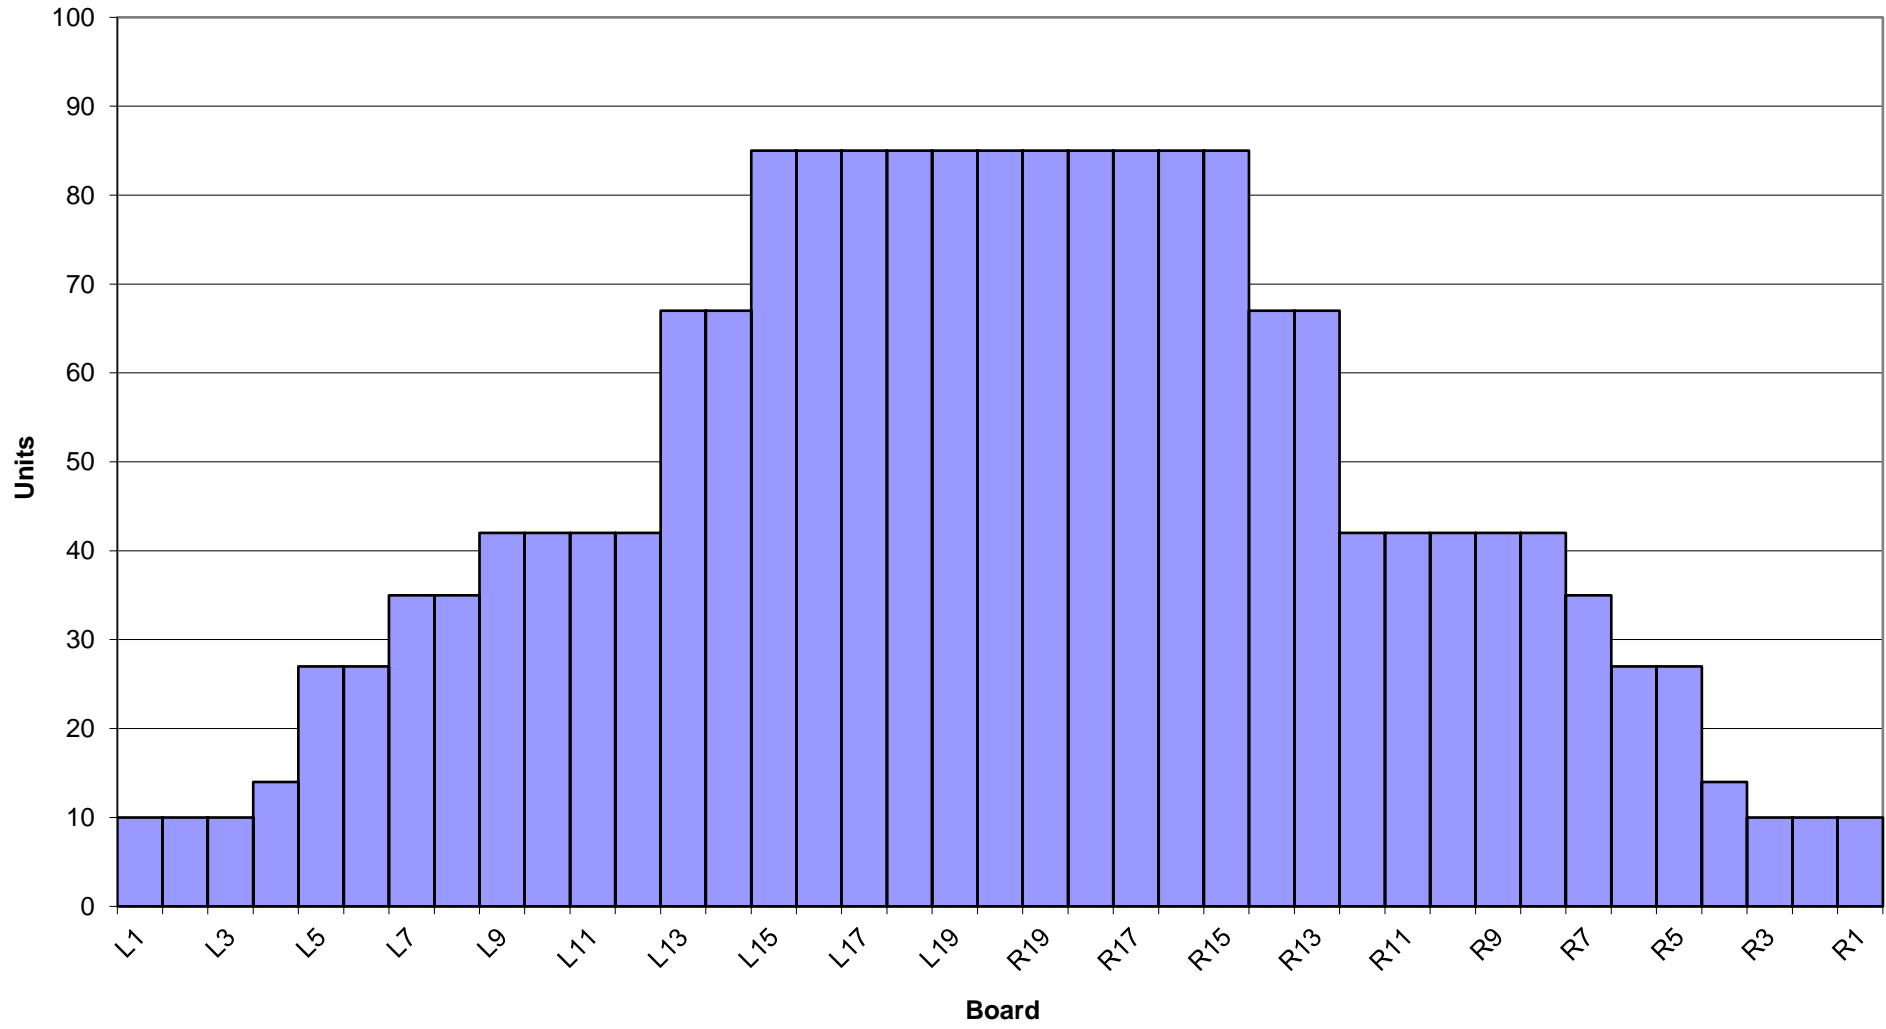

西東京レーン 11月~12月 オイルパターン 1L~24L 46ft

3-D Pattern

Zone 1

Zone 2

Zone 3

Zone 4

Zone 5

Zone 6

Zone 7

Zone 8