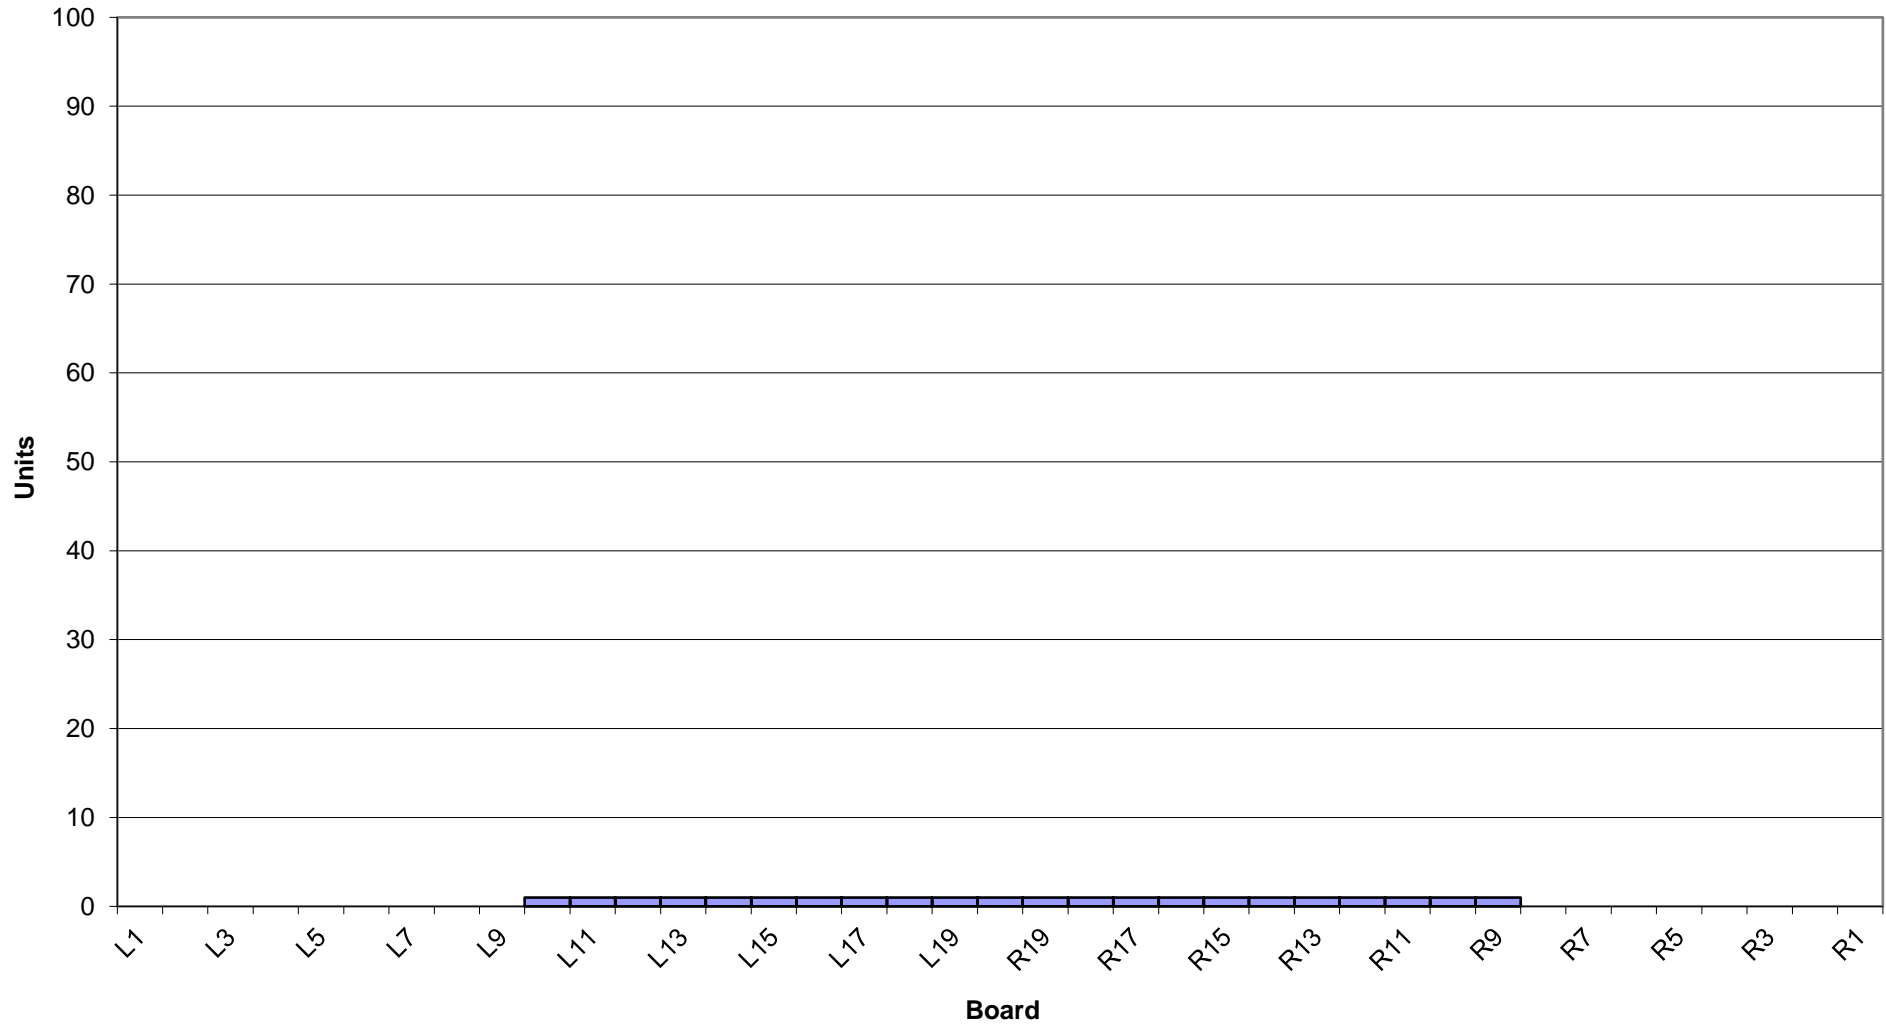

西東京レーン 11月~12月 オイルパターン 1L~24L 46ft

3-D Pattern

Zone 1

Zone 2

Zone 3

Zone 4

Zone 5

Zone 6

Zone 7

Zone 8