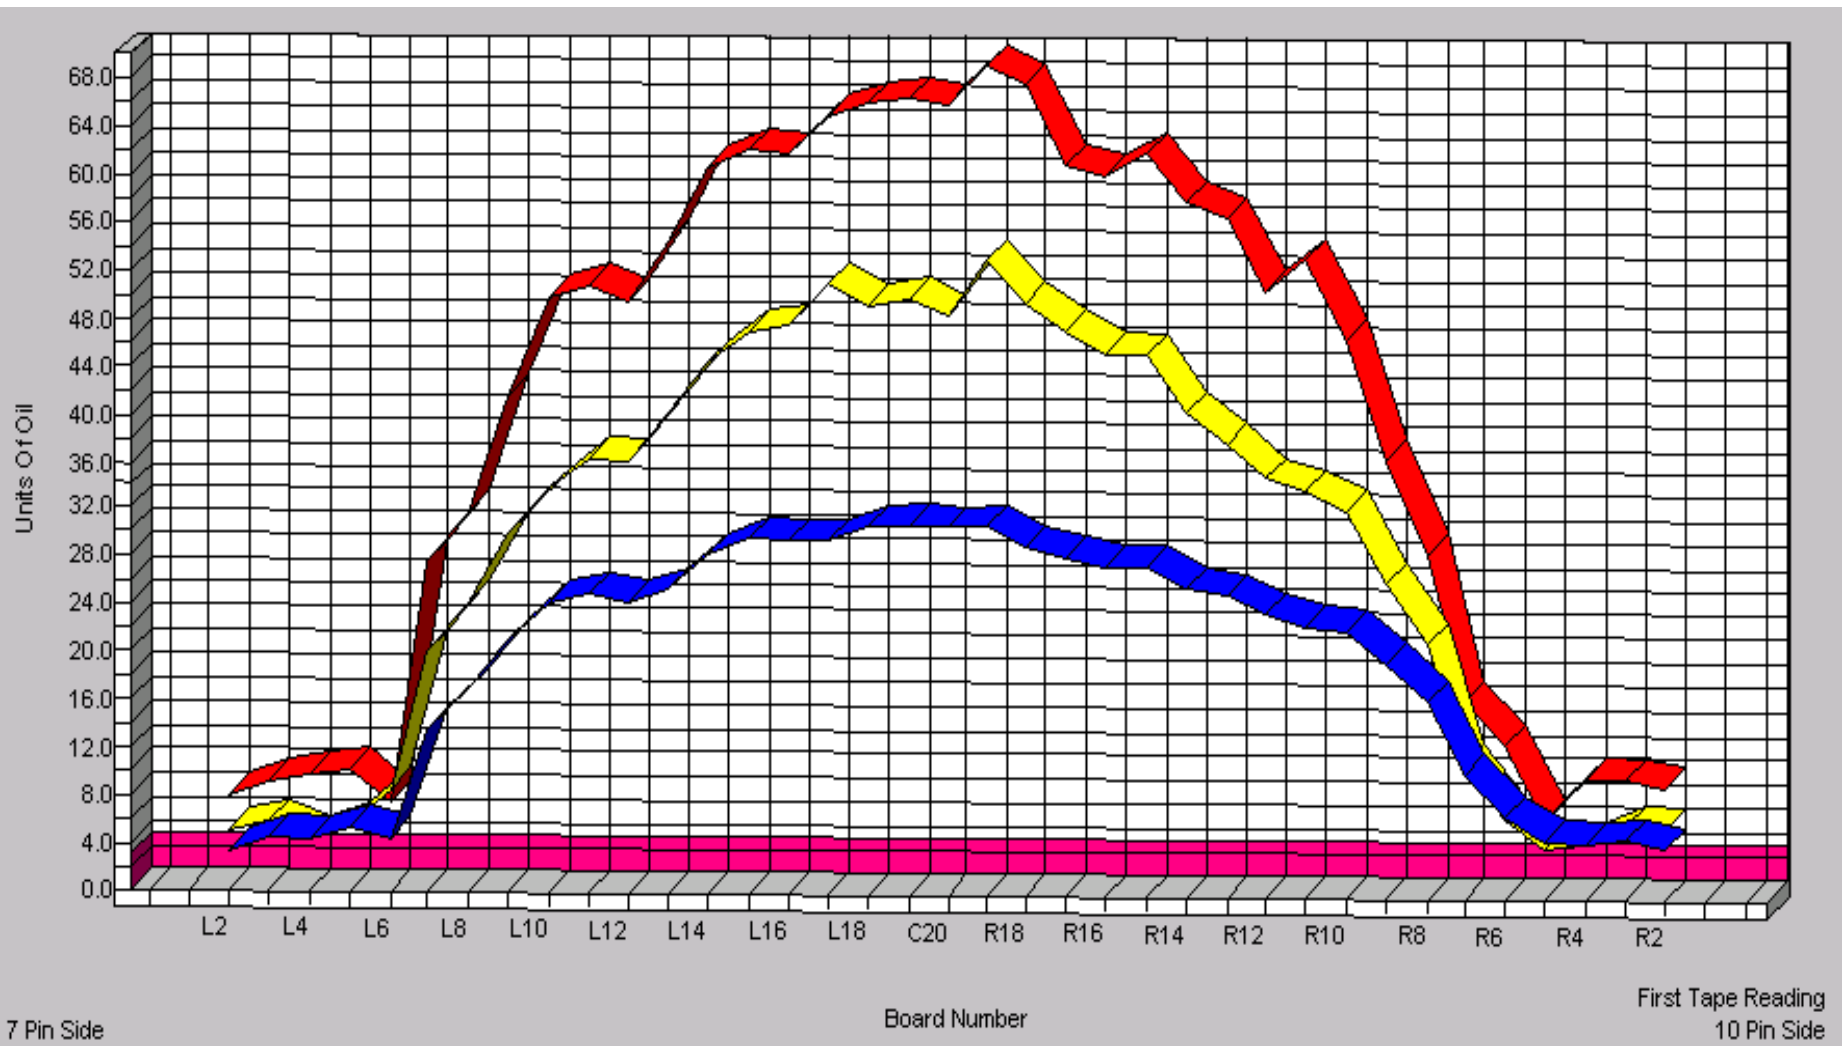

西東京レーン 11月~12月 オイルパターン 1L~24L 46ft

3-D Pattern

Zone 1

Zone 2

Zone 3

Zone 4

Zone 5

Zone 6

Zone 7

Zone 8