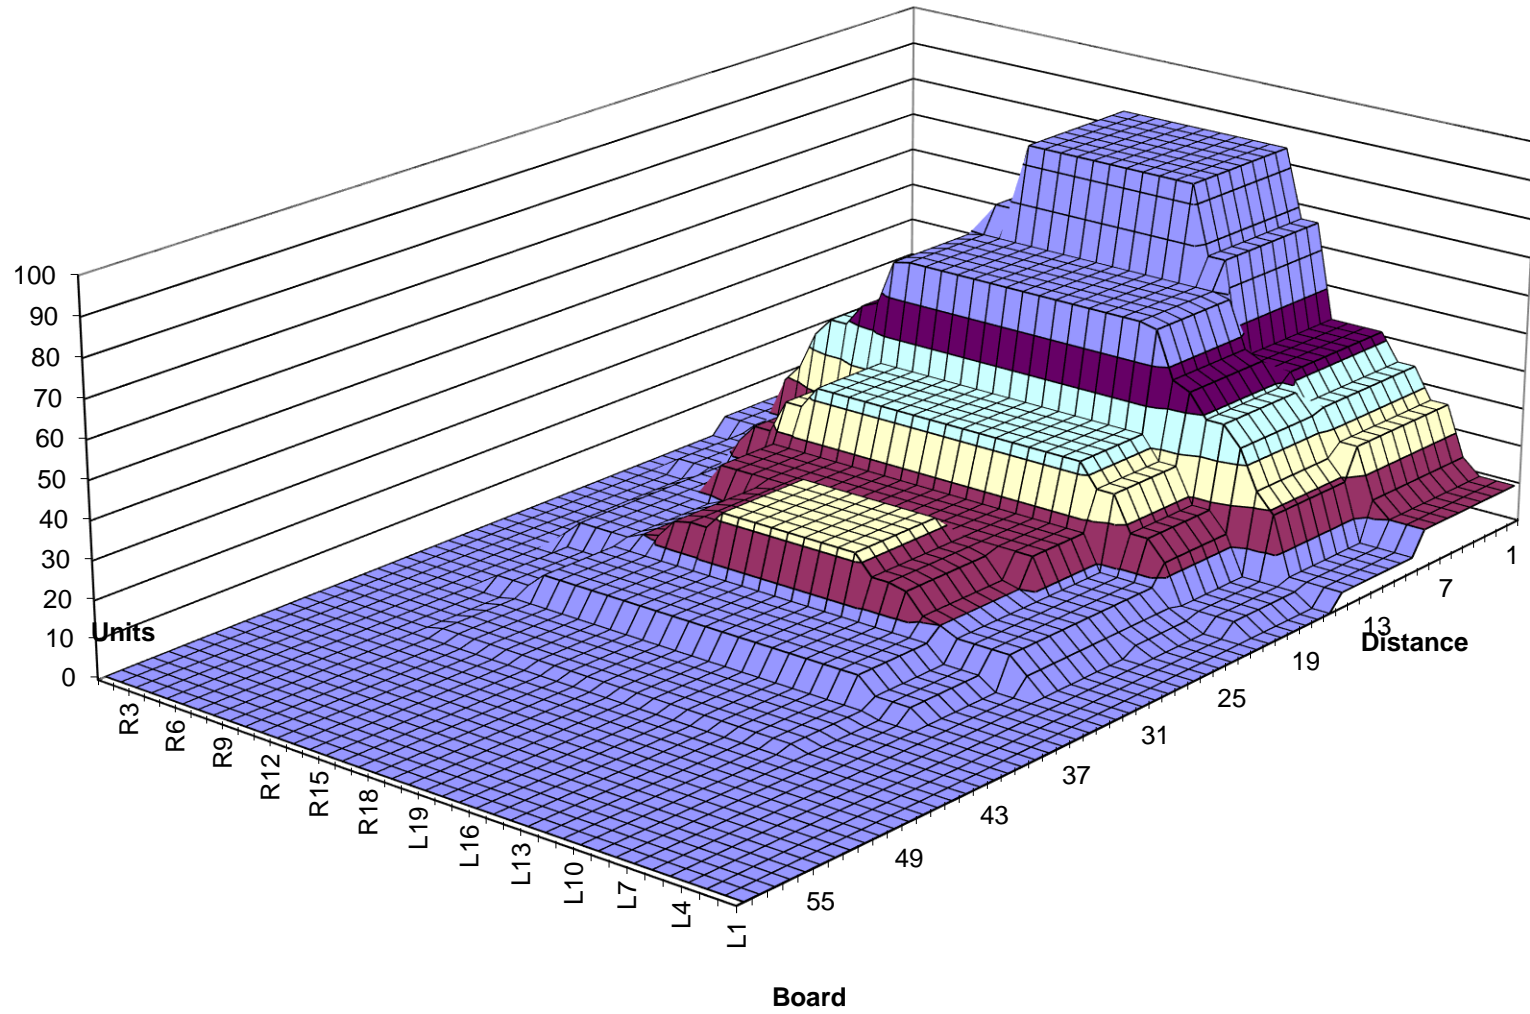

西東京レーン 11月~12月 オイルパターン 1L~24L 46ft

3-D Pattern

Zone 1

Zone 2

Zone 3

Zone 4

Zone 5

Zone 6

Zone 7

Zone 8