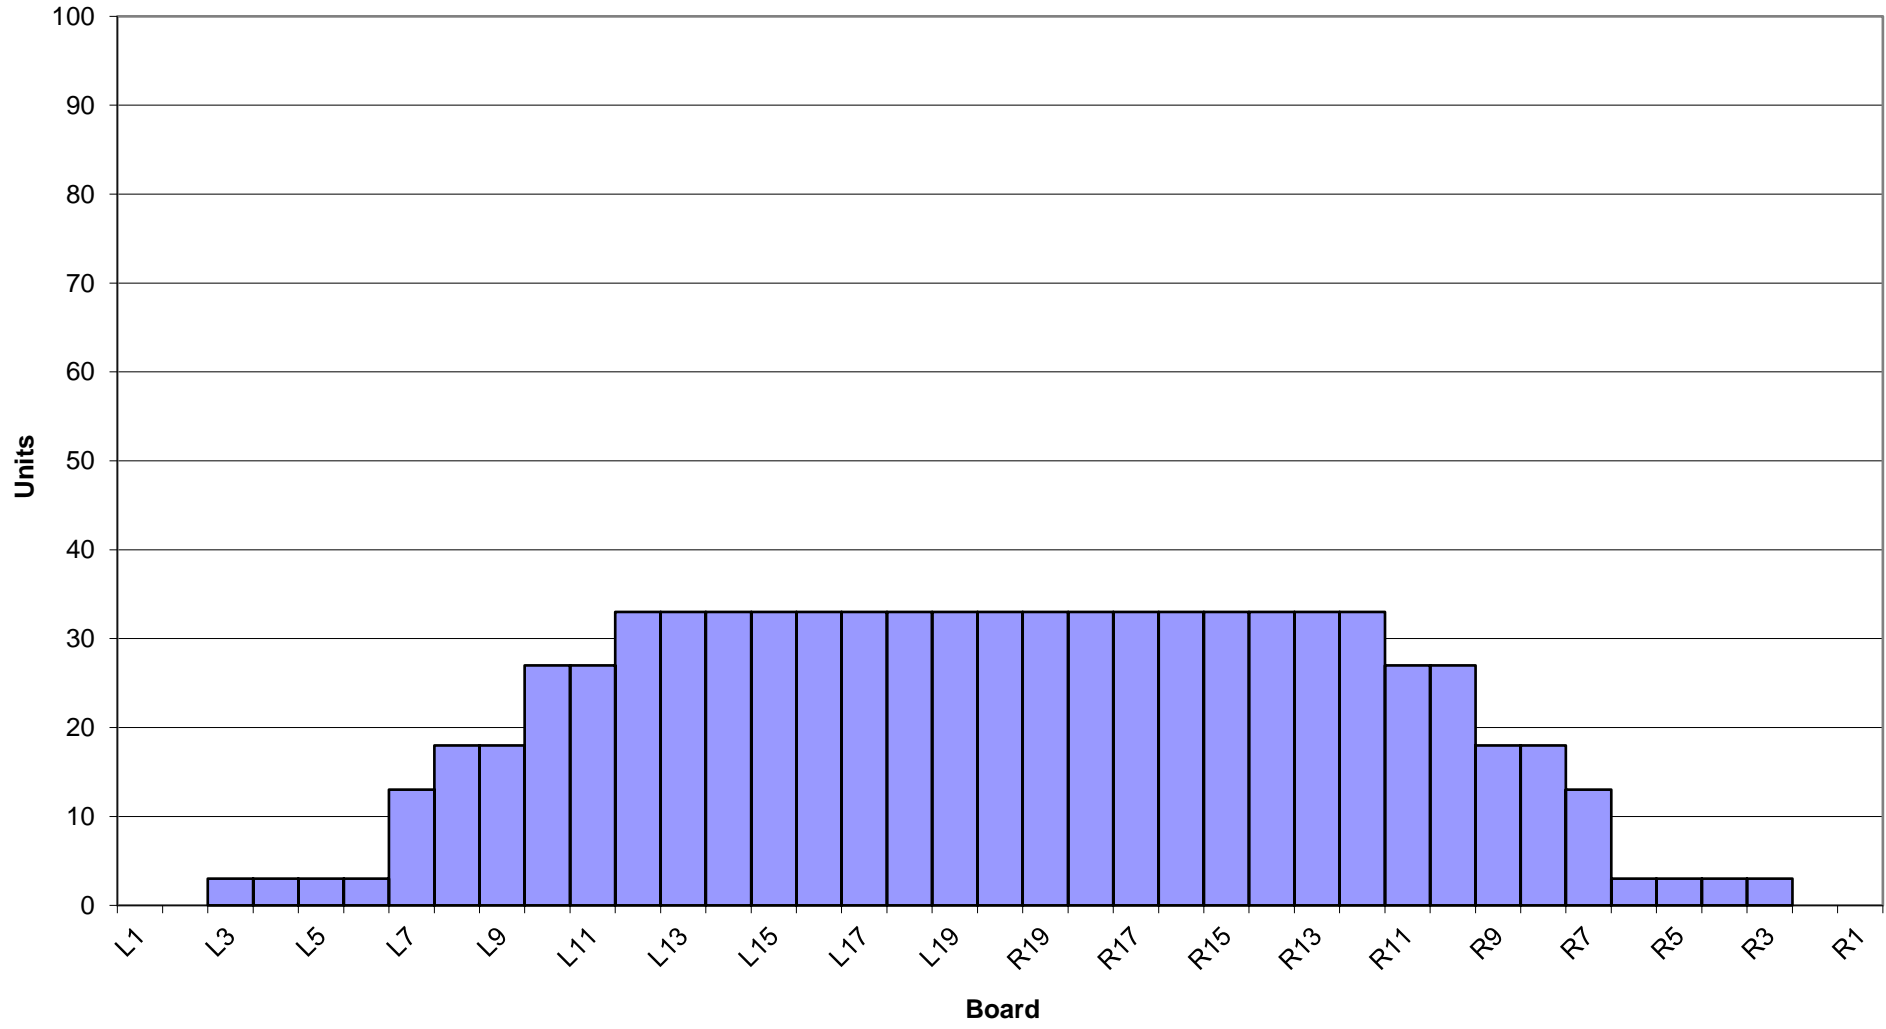

西東京レーン 11月~12月 オイルパターン 1L~24L 46ft

3-D Pattern

Zone 1

Zone 2

Zone 3

Zone 4

Zone 5

Zone 6

Zone 7

Zone 8