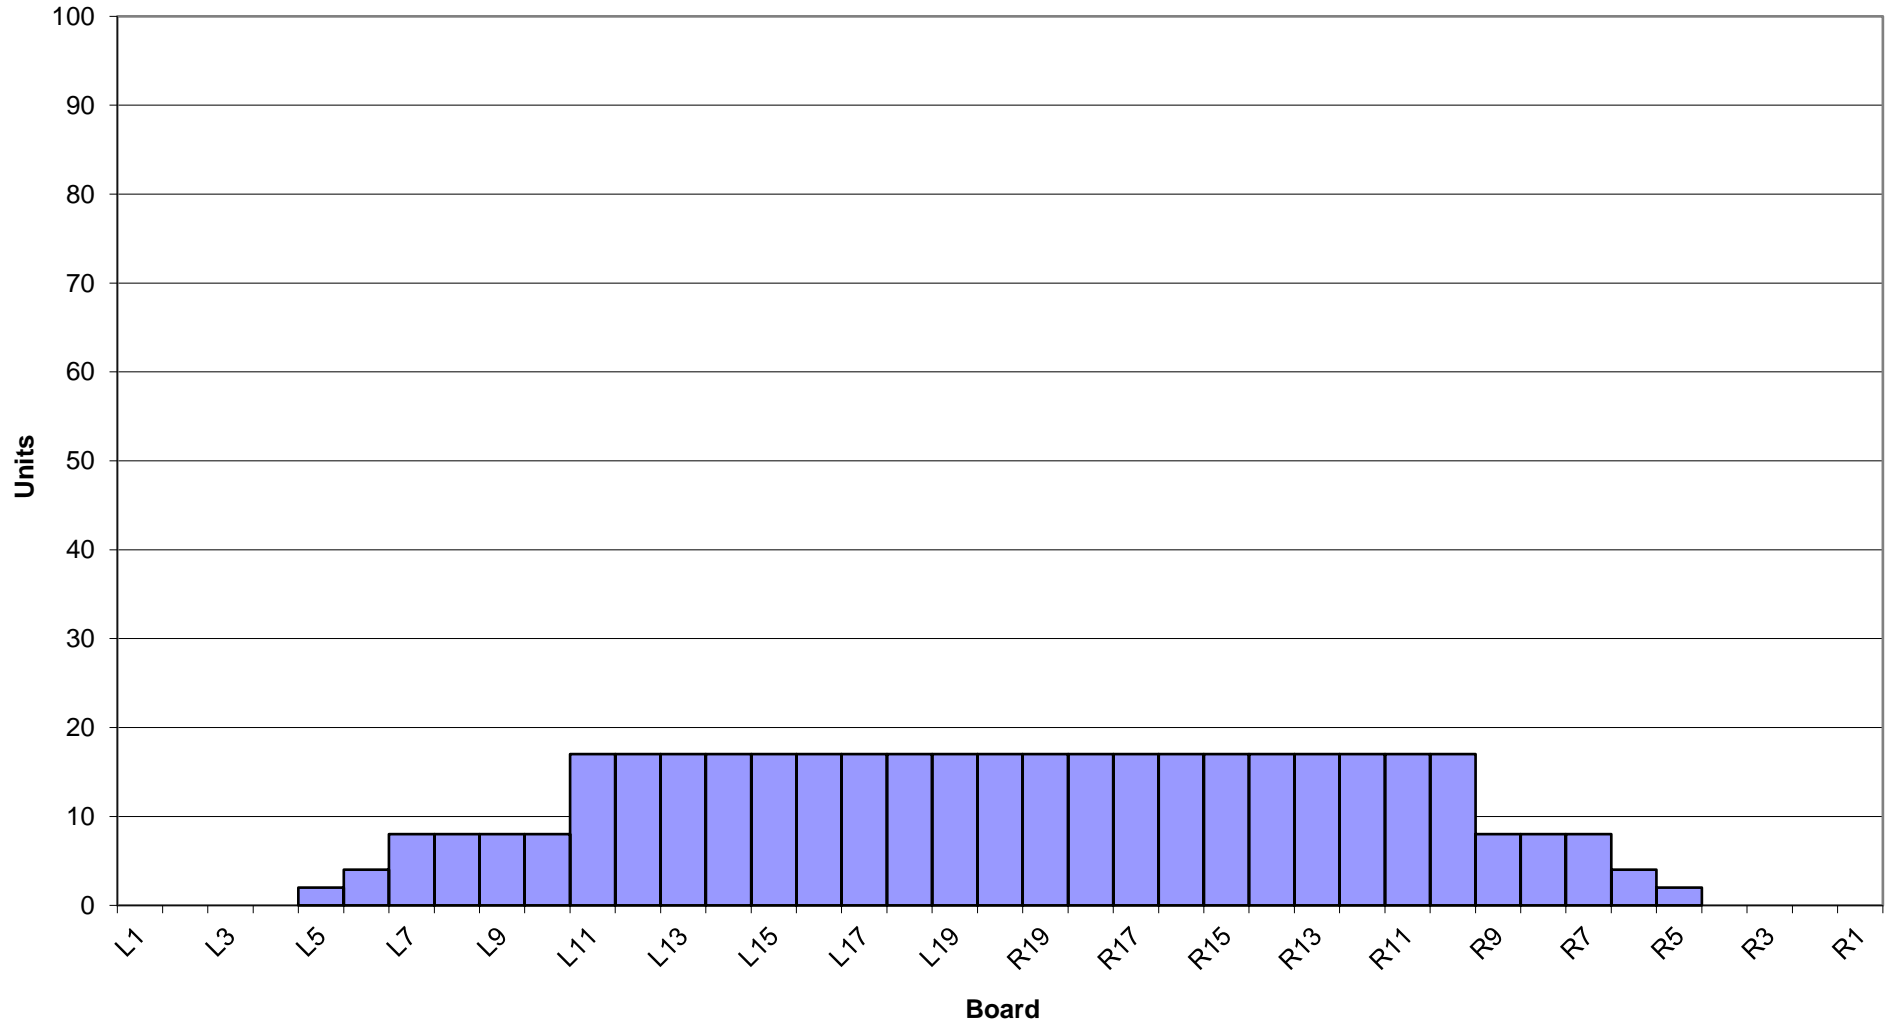

西東京レーン 11月~12月 オイルパターン 1L~24L 46ft

3-D Pattern

Zone 1

Zone 2

Zone 3

Zone 4

Zone 5

Zone 6

Zone 7

Zone 8