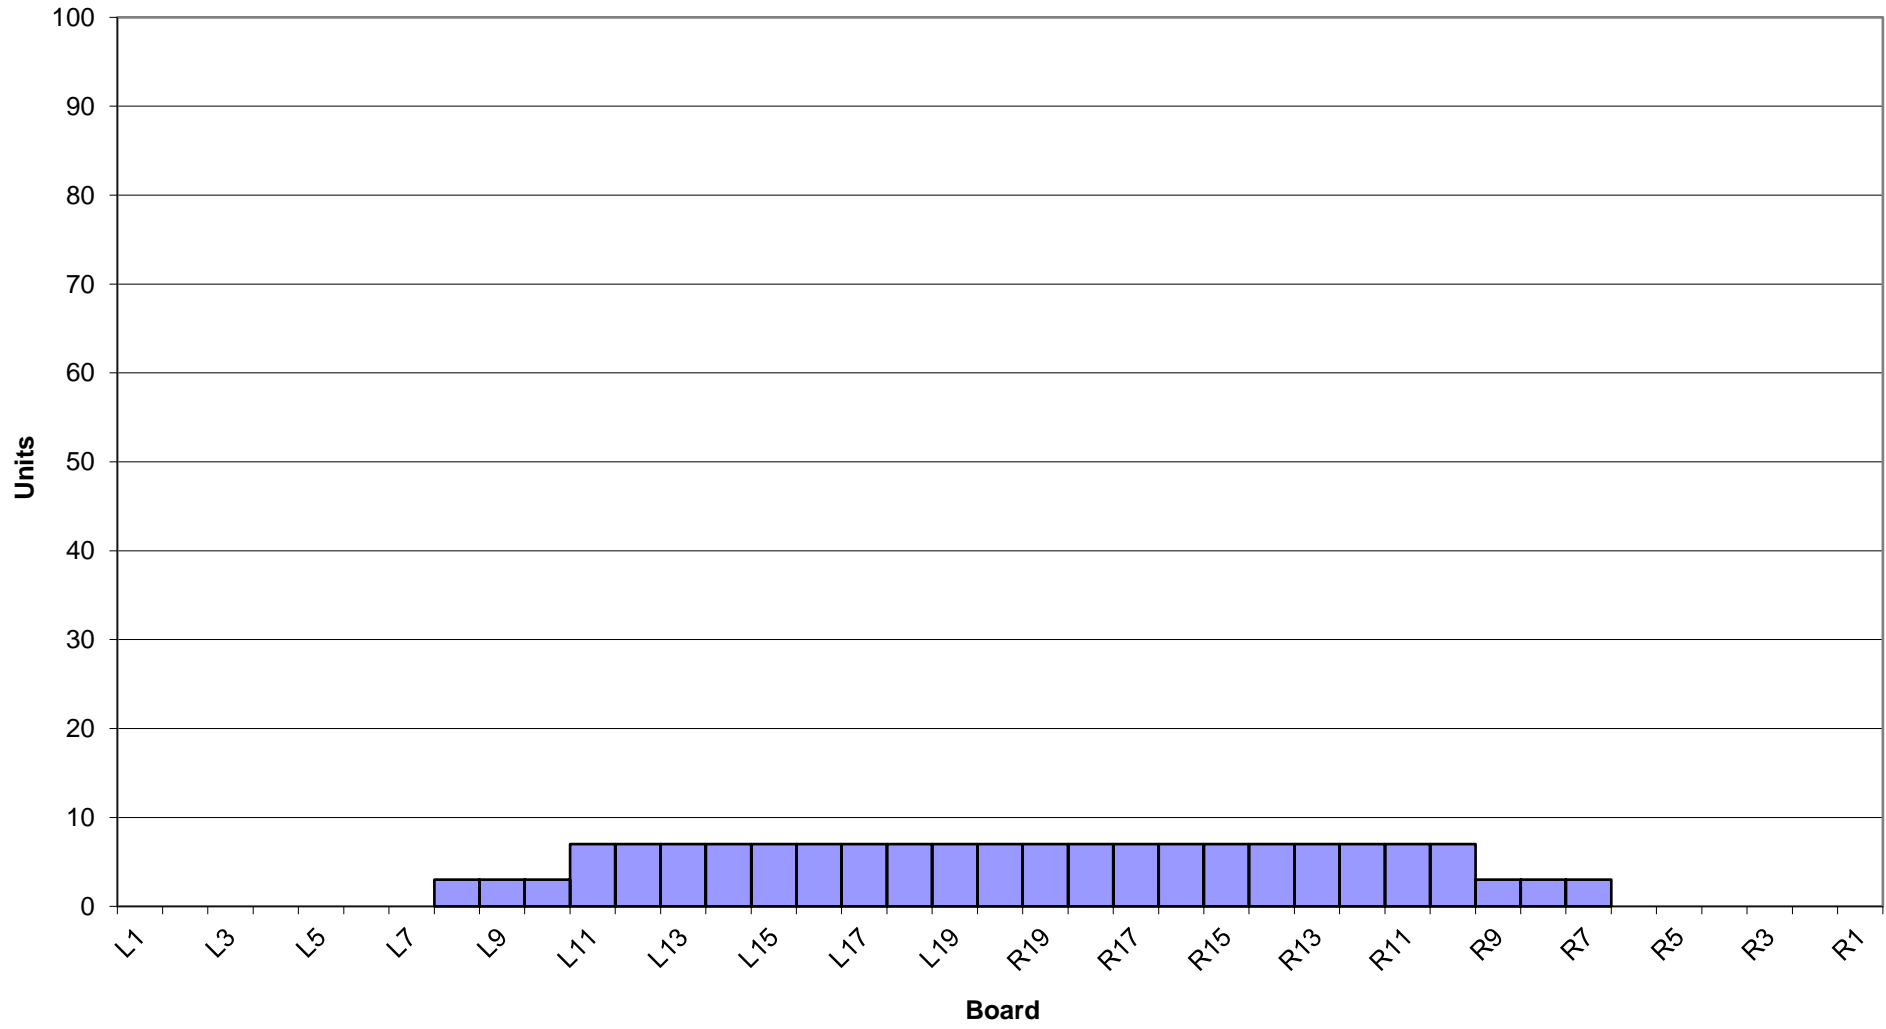

西東京レーン 11月~12月 オイルパターン 1L~24L 46ft

3-D Pattern

Zone 1

Zone 2

Zone 3

Zone 4

Zone 5

Zone 6

Zone 7

Zone 8