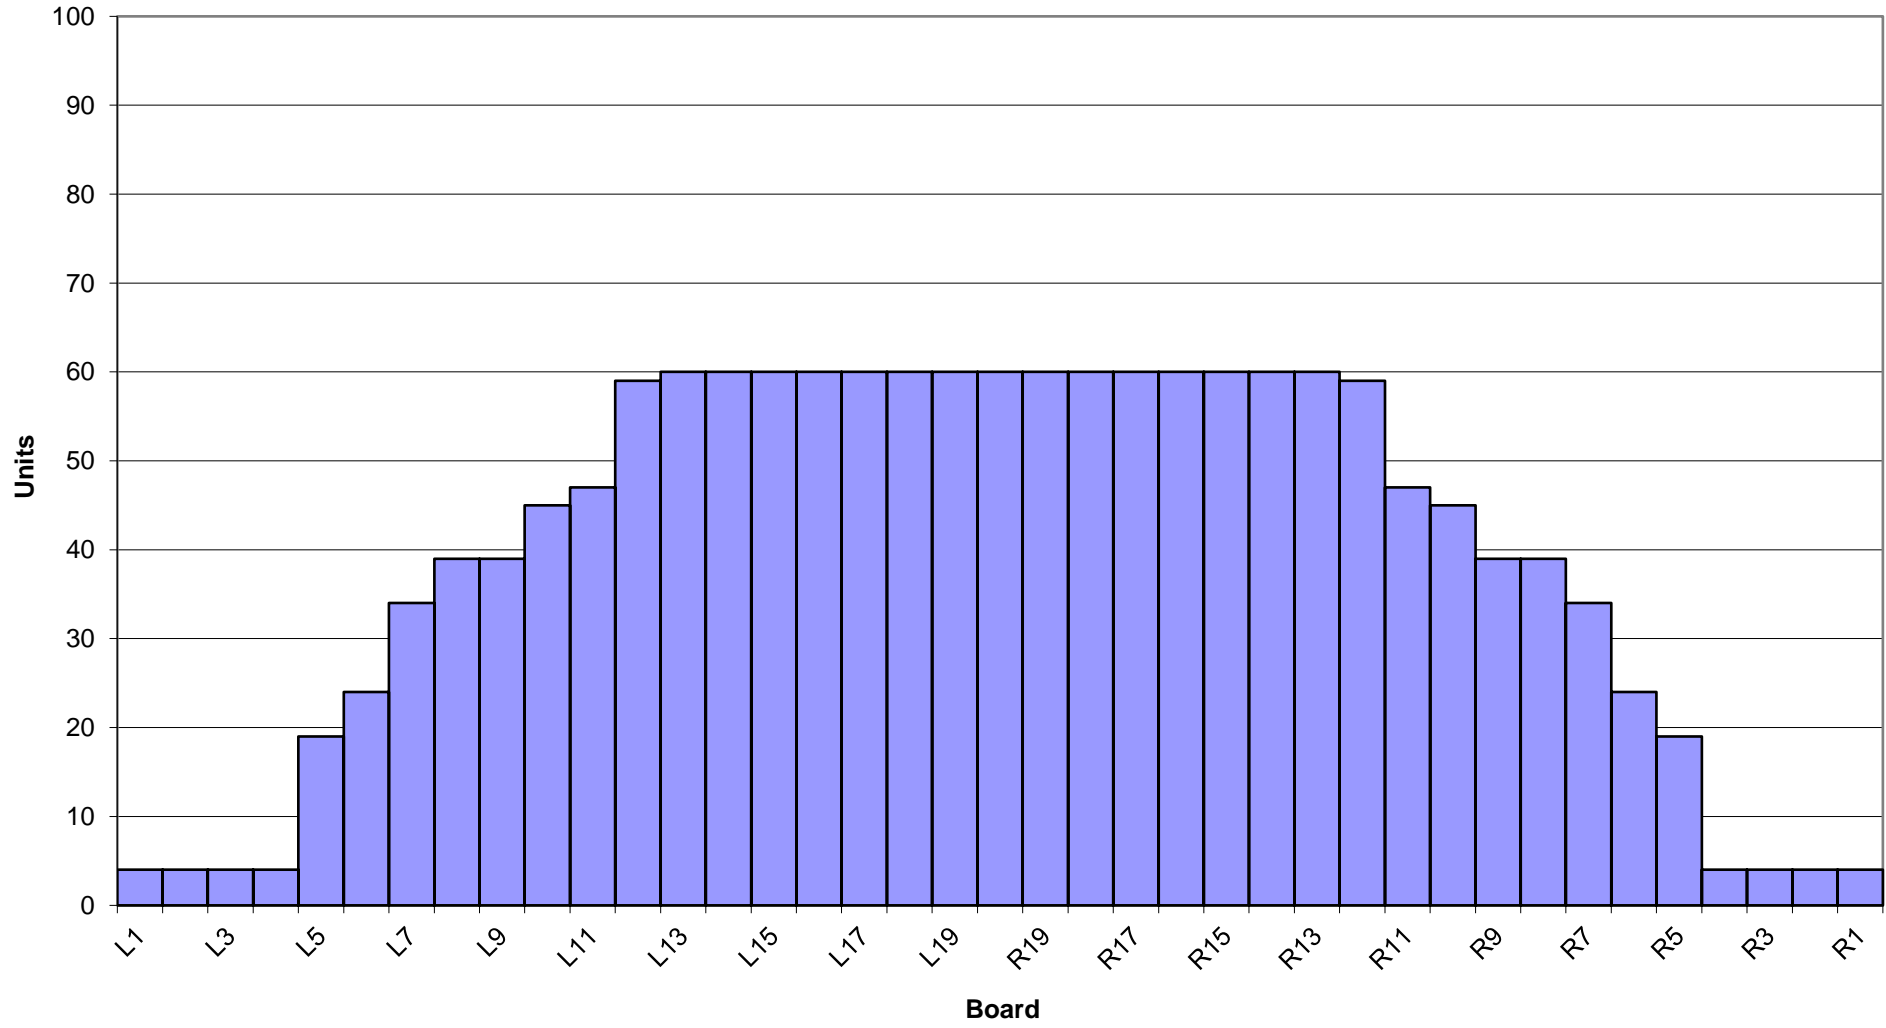

西東京レーン 11月~12月 オイルパターン 1L~24L 46ft

3-D Pattern

Zone 1

Zone 2

Zone 3

Zone 4

Zone 5

Zone 6

Zone 7

Zone 8