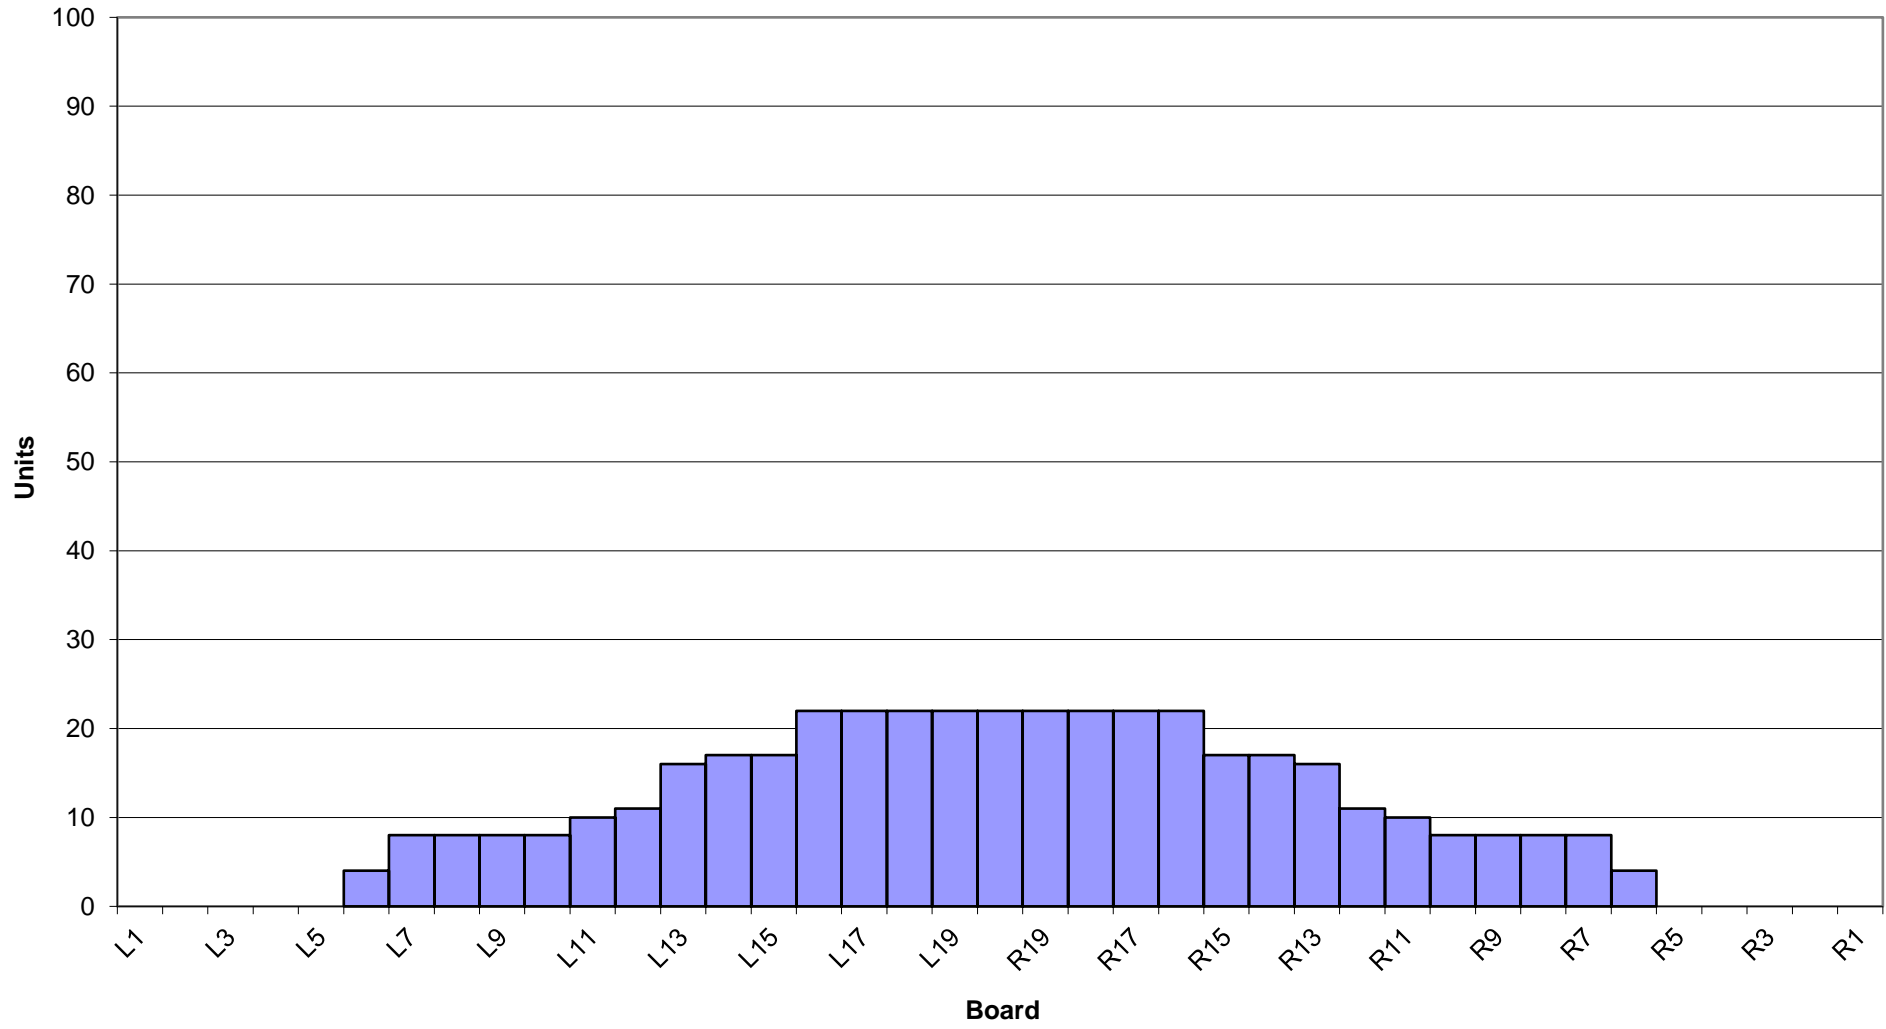

西東京レーン 11月~12月 オイルパターン 1L~24L 46ft

3-D Pattern

Zone 1

Zone 2

Zone 3

Zone 4

Zone 5

Zone 6

Zone 7

Zone 8