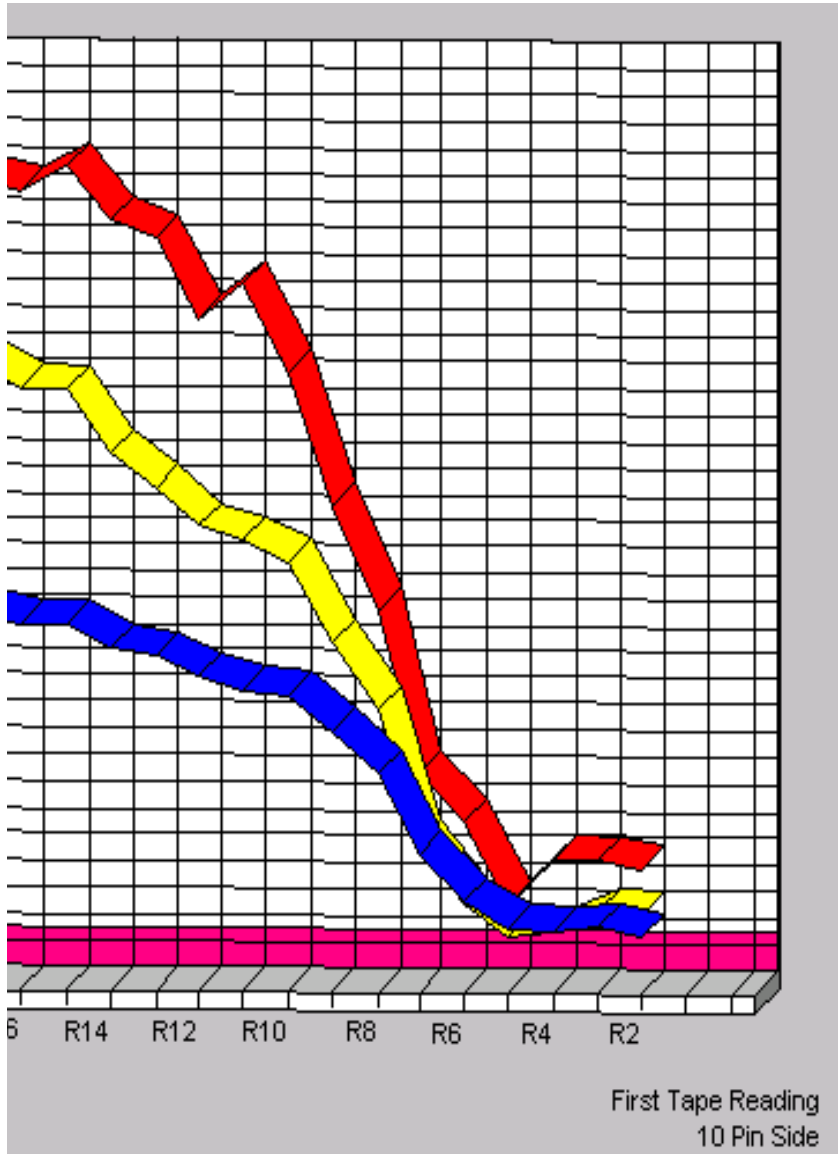

30年 3月~4月オイルパターン 1L~24L 42ft

Board

3-D Pattern