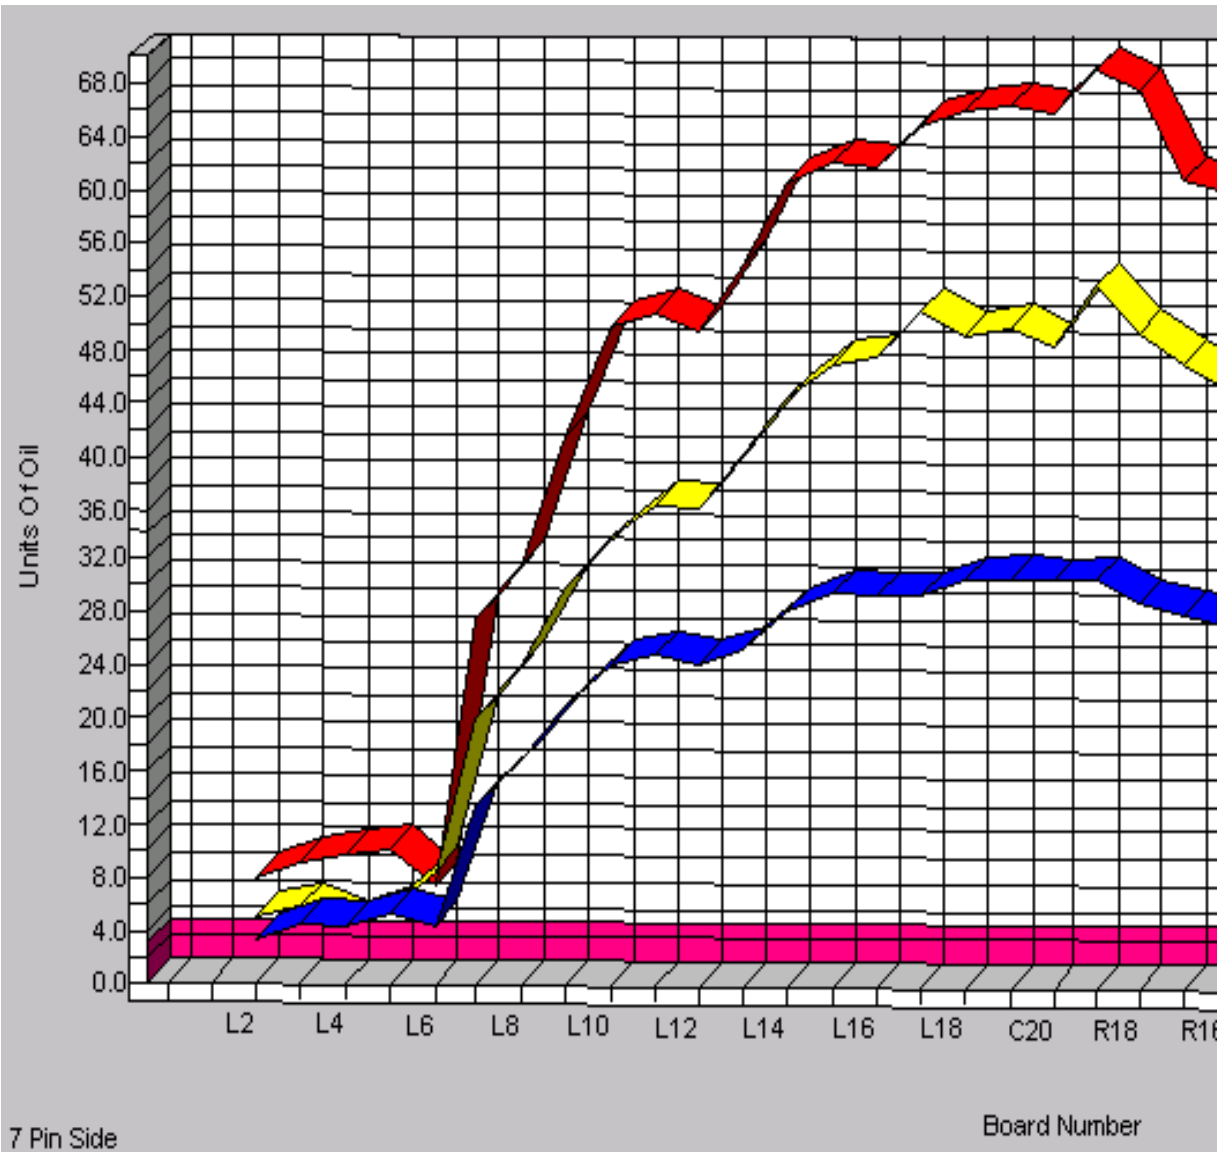

30年 3月~4月オイルパターン 1L~24L 42ft

Board

3-D Pattern

# Zone 1

## Zone 2