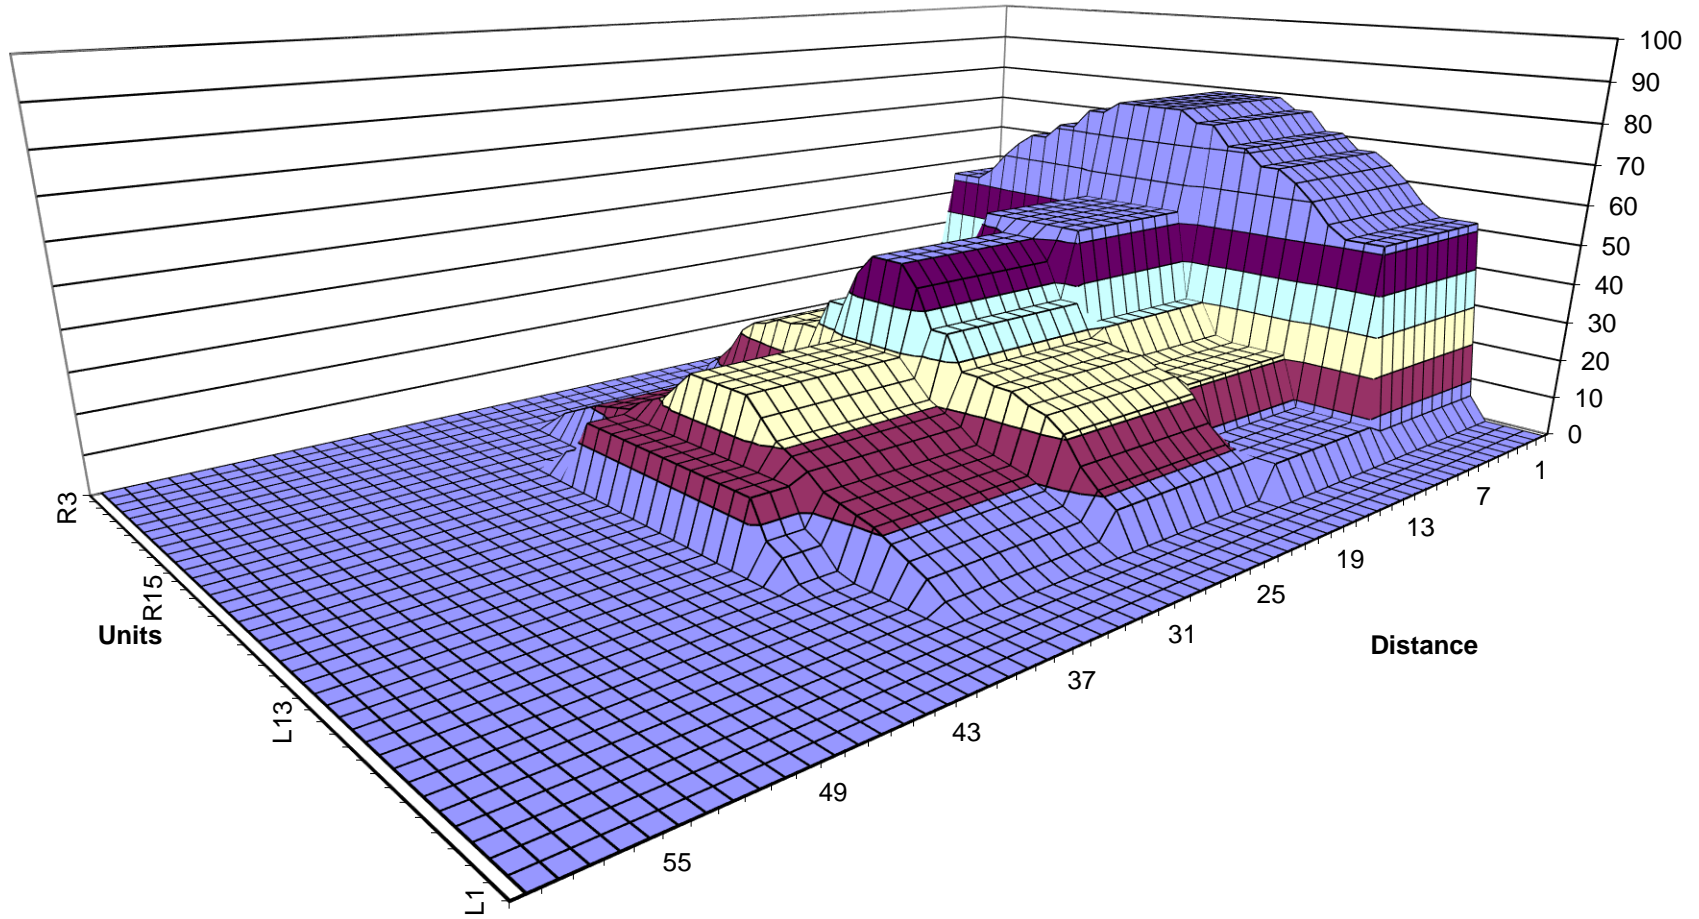

30年 3月~4月オイルパターン 1L~24L 42ft

Board

3-D Pattern

# Zone 1

## Zone 2