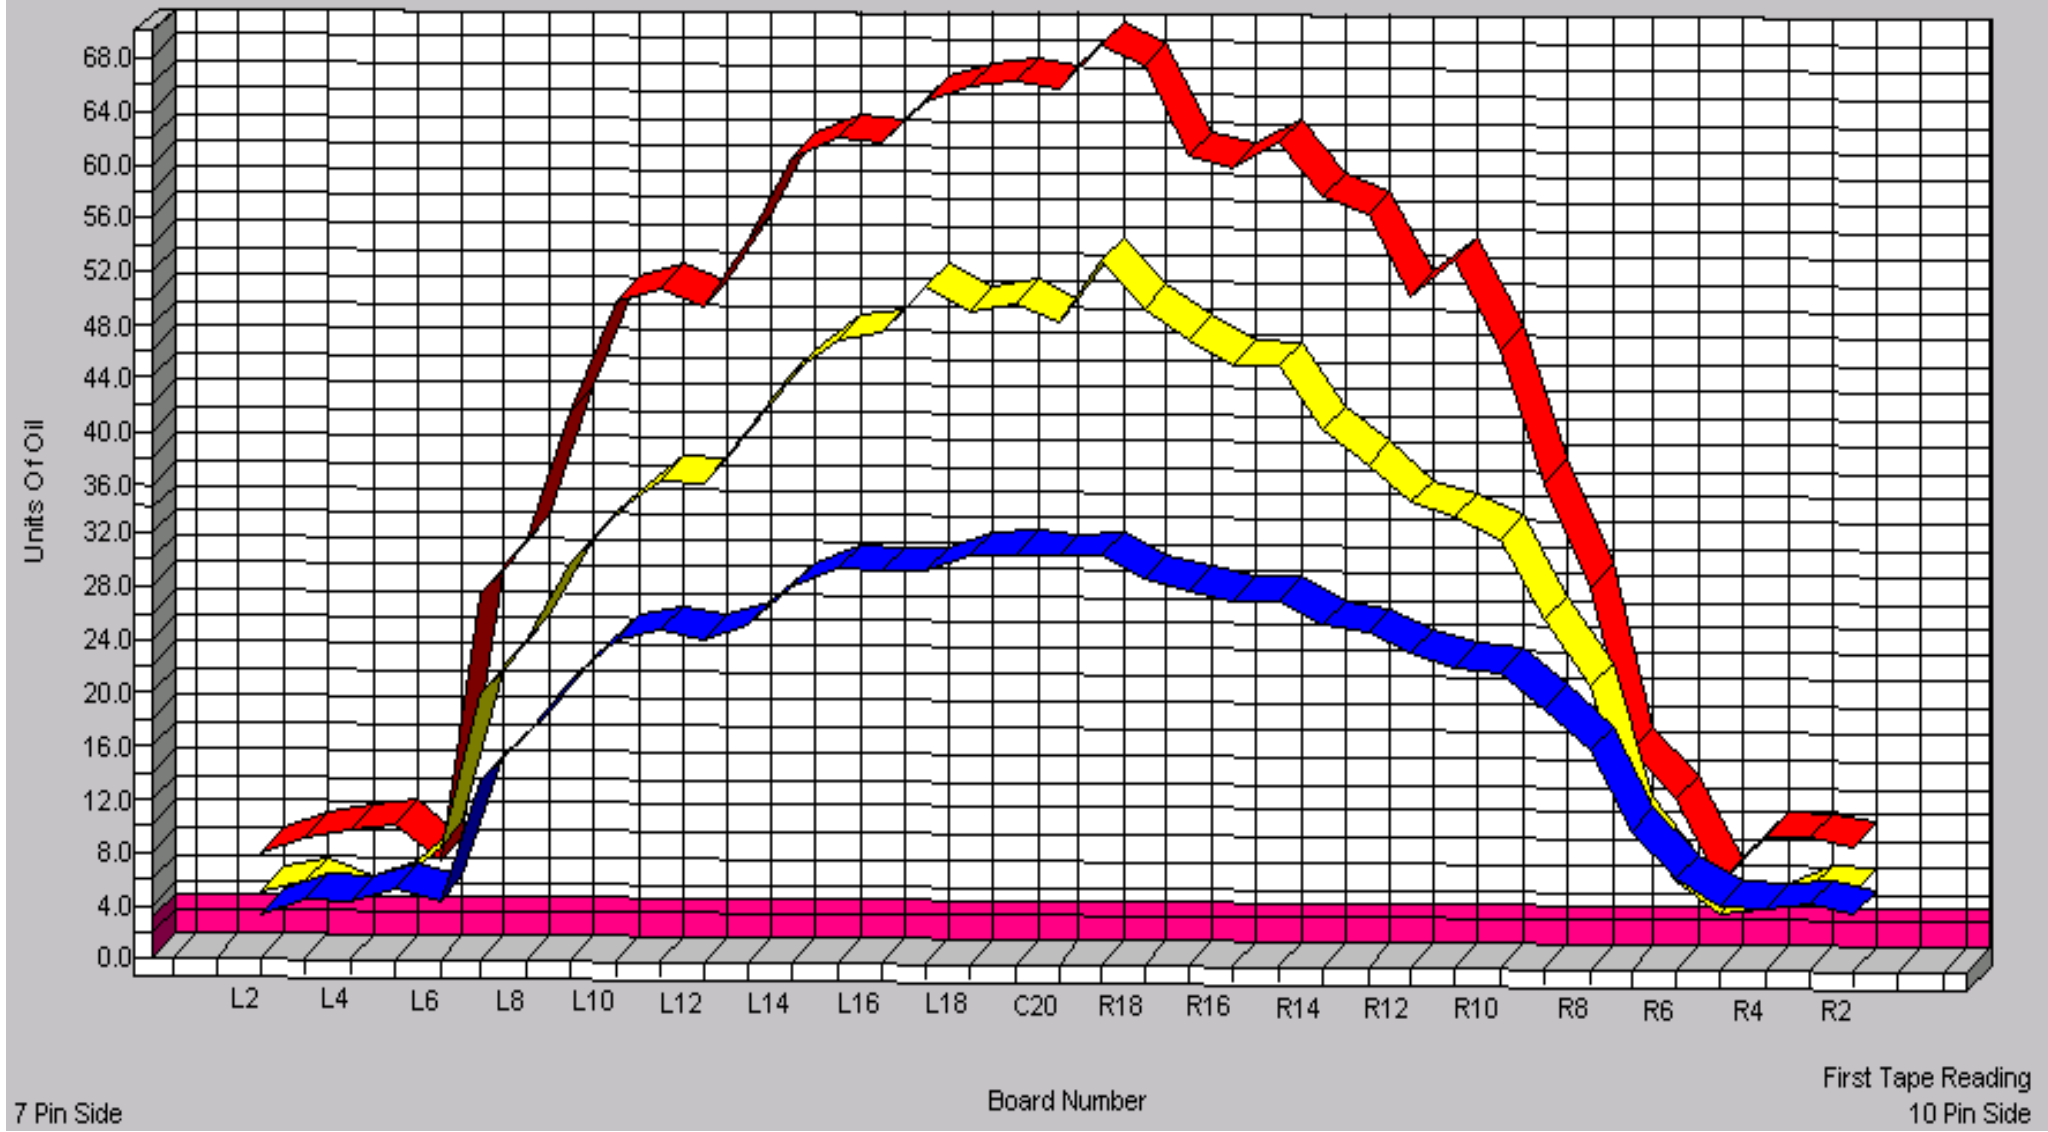

西東京レーン7月～8月オイルパターン1L～24L42ft

Board

3-D Pattern

### Zone 1

## Zone 2