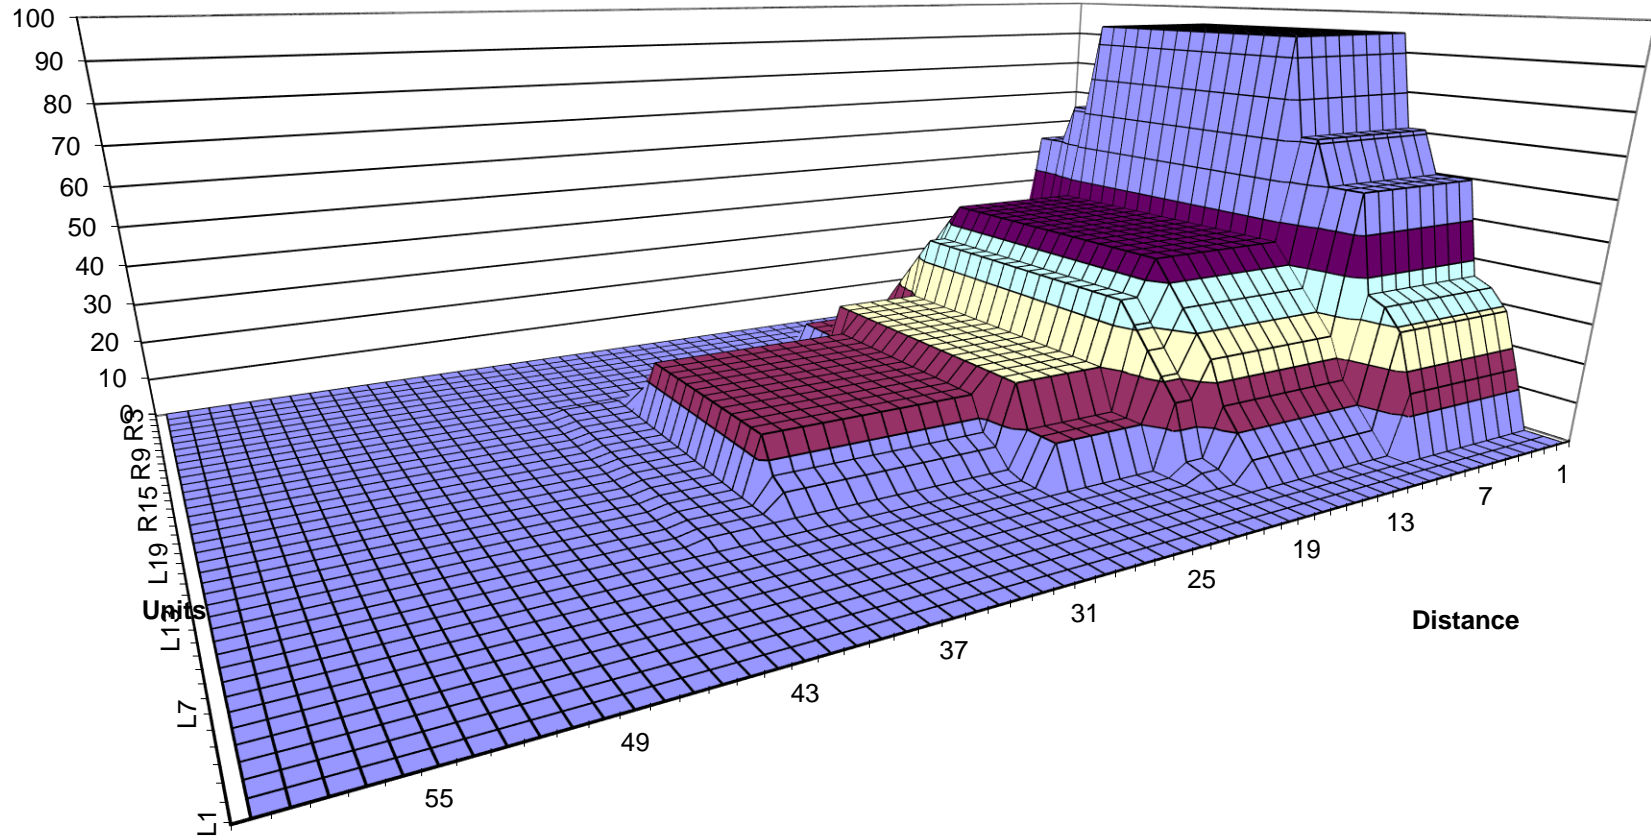

西東京レーン7月～8月オイルパターン1L～24L42ft

Board

3-D Pattern

### Zone 1

## Zone 2