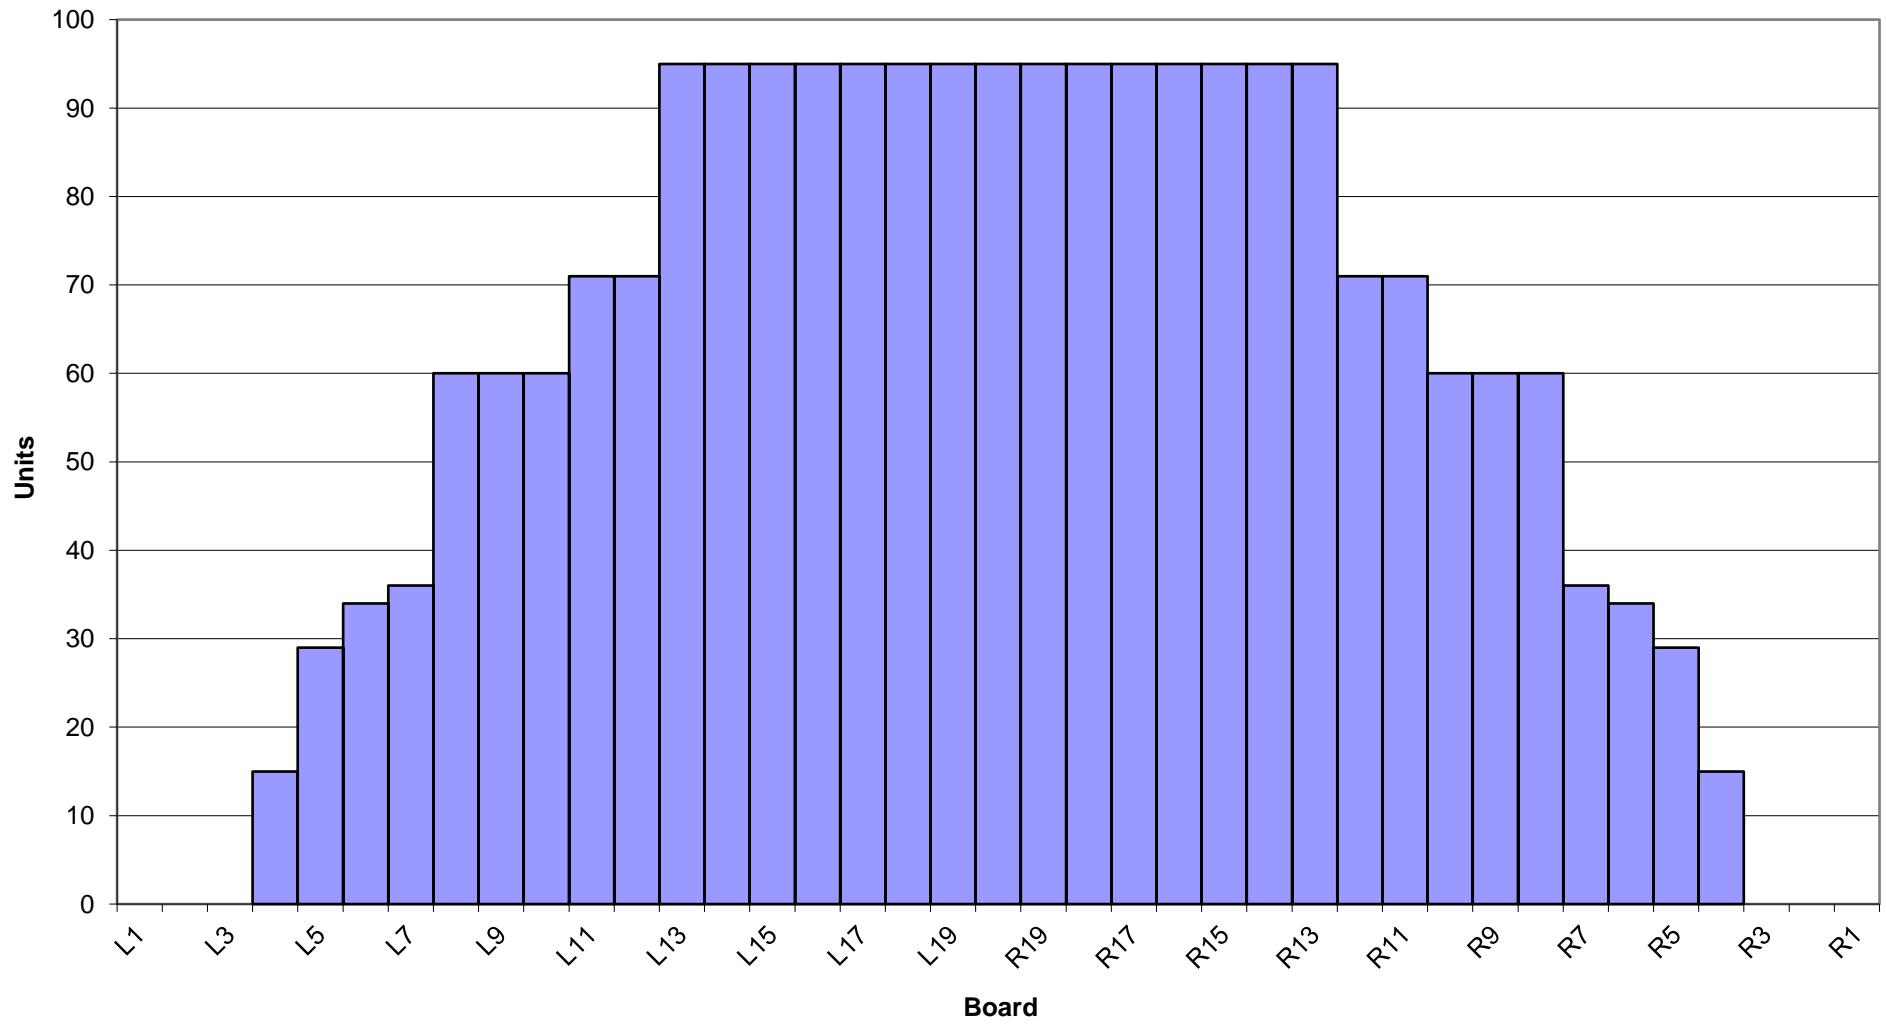

西東京レーン7月～8月オイルパターン1L～24L42ft

Board

3-D Pattern

### Zone 1