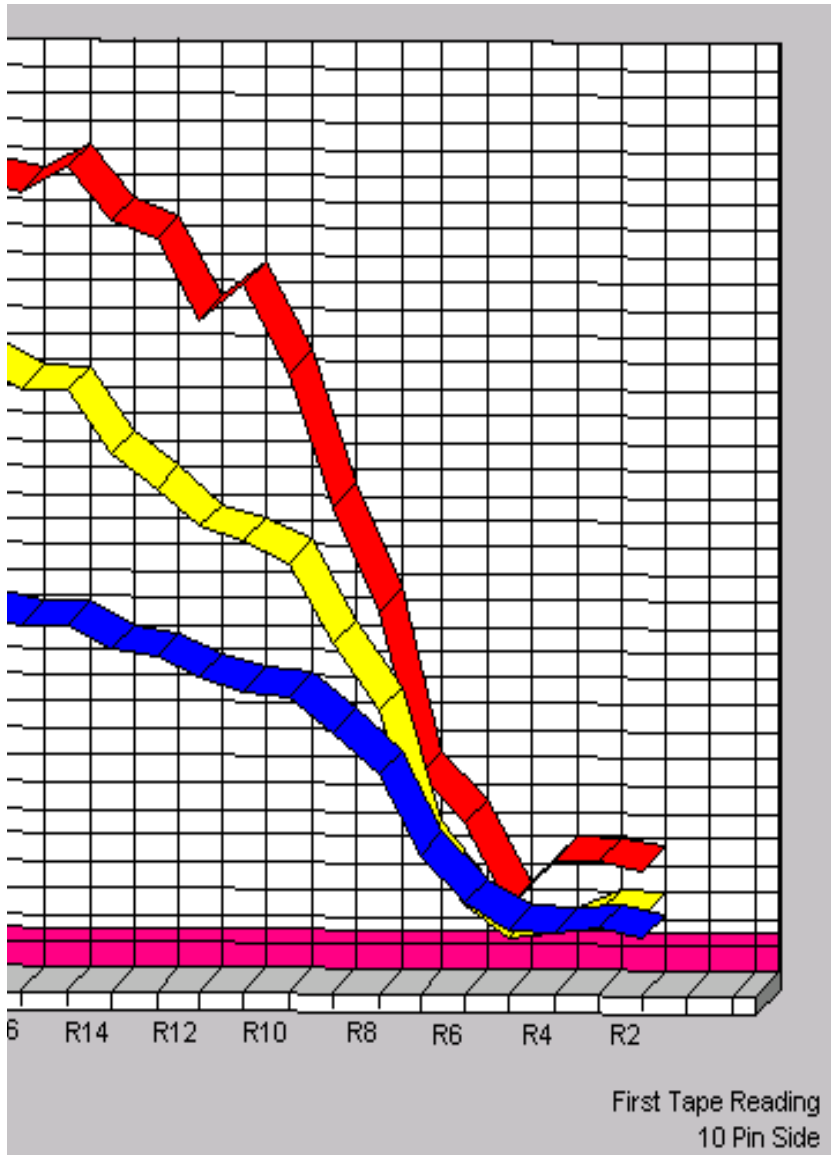

30年 9月～10月オイルパターン 1L～24L 45ft

3-D Pattern

Zone 1

Zone 2

Zone 3

Zone 4

Zone 5

Zone 6