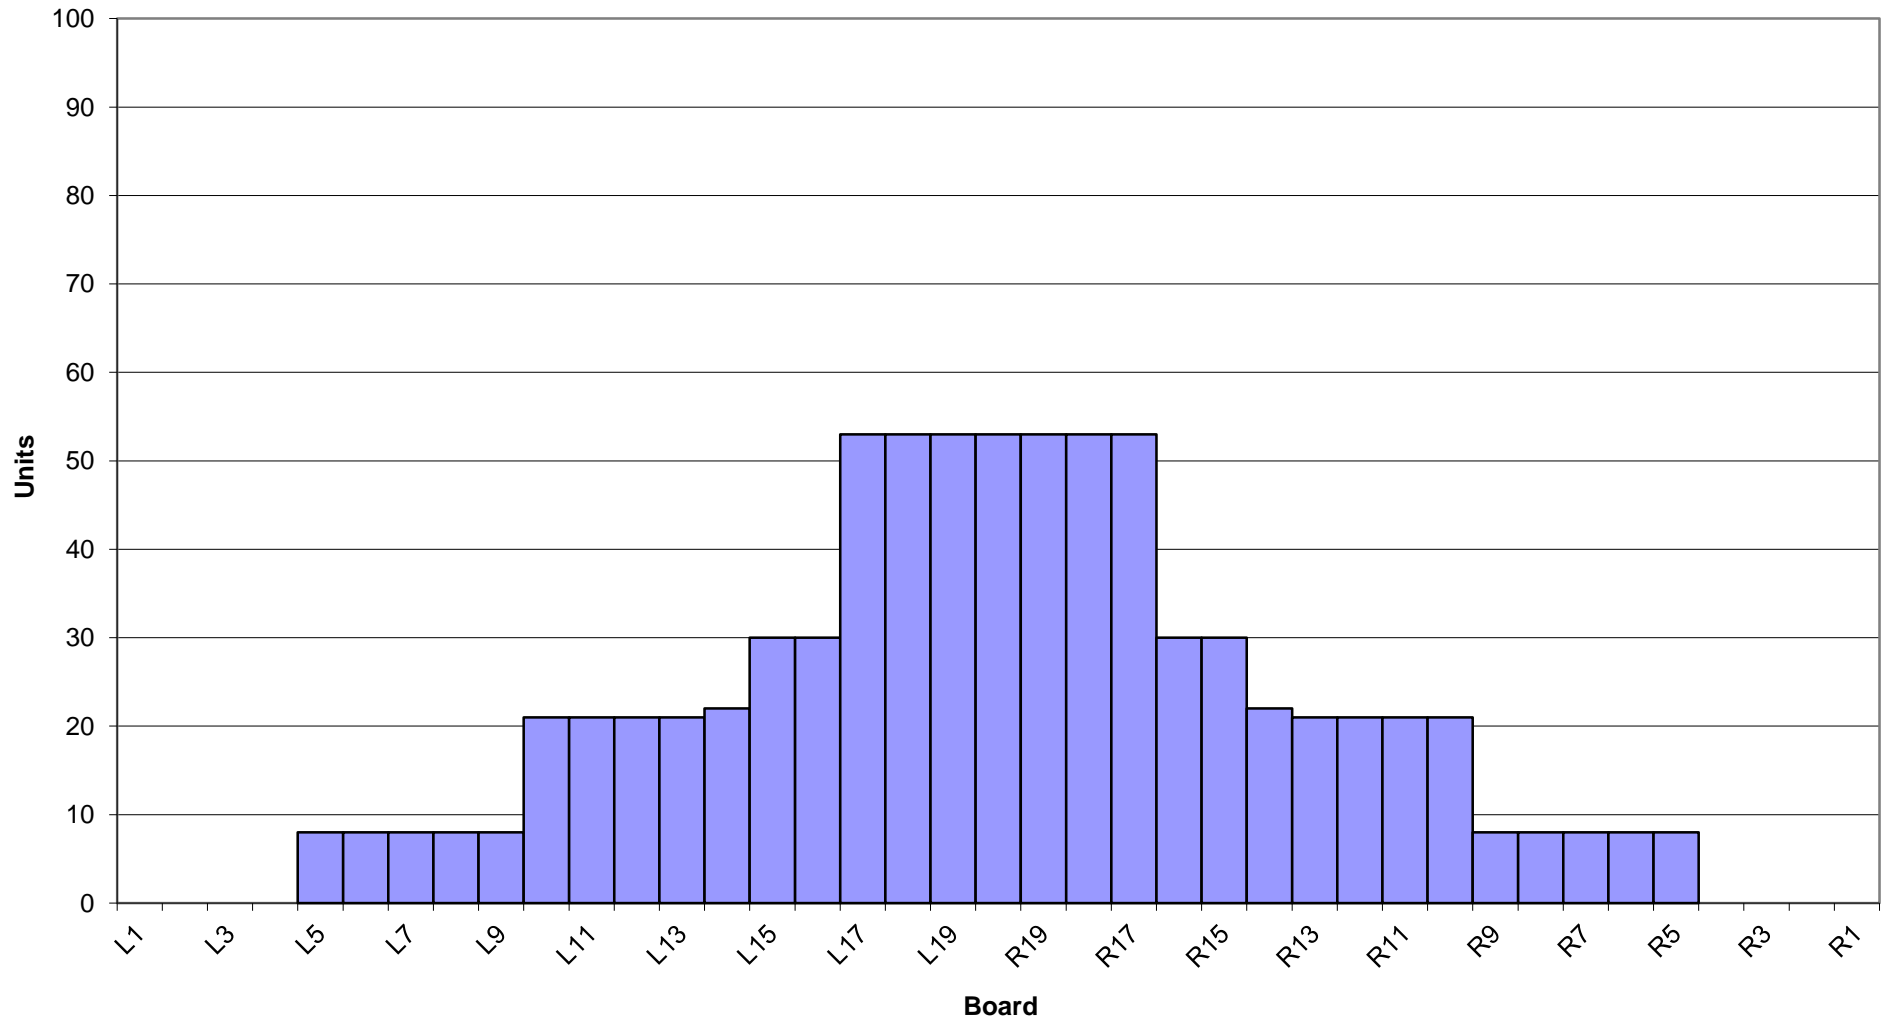

30年 9月～10月オイルパターン 1L～24L 45ft

3-D Pattern

Zone 1

Zone 2

Zone 3

Zone 4

Zone 5

Zone 6

Zone 7

Zone 8