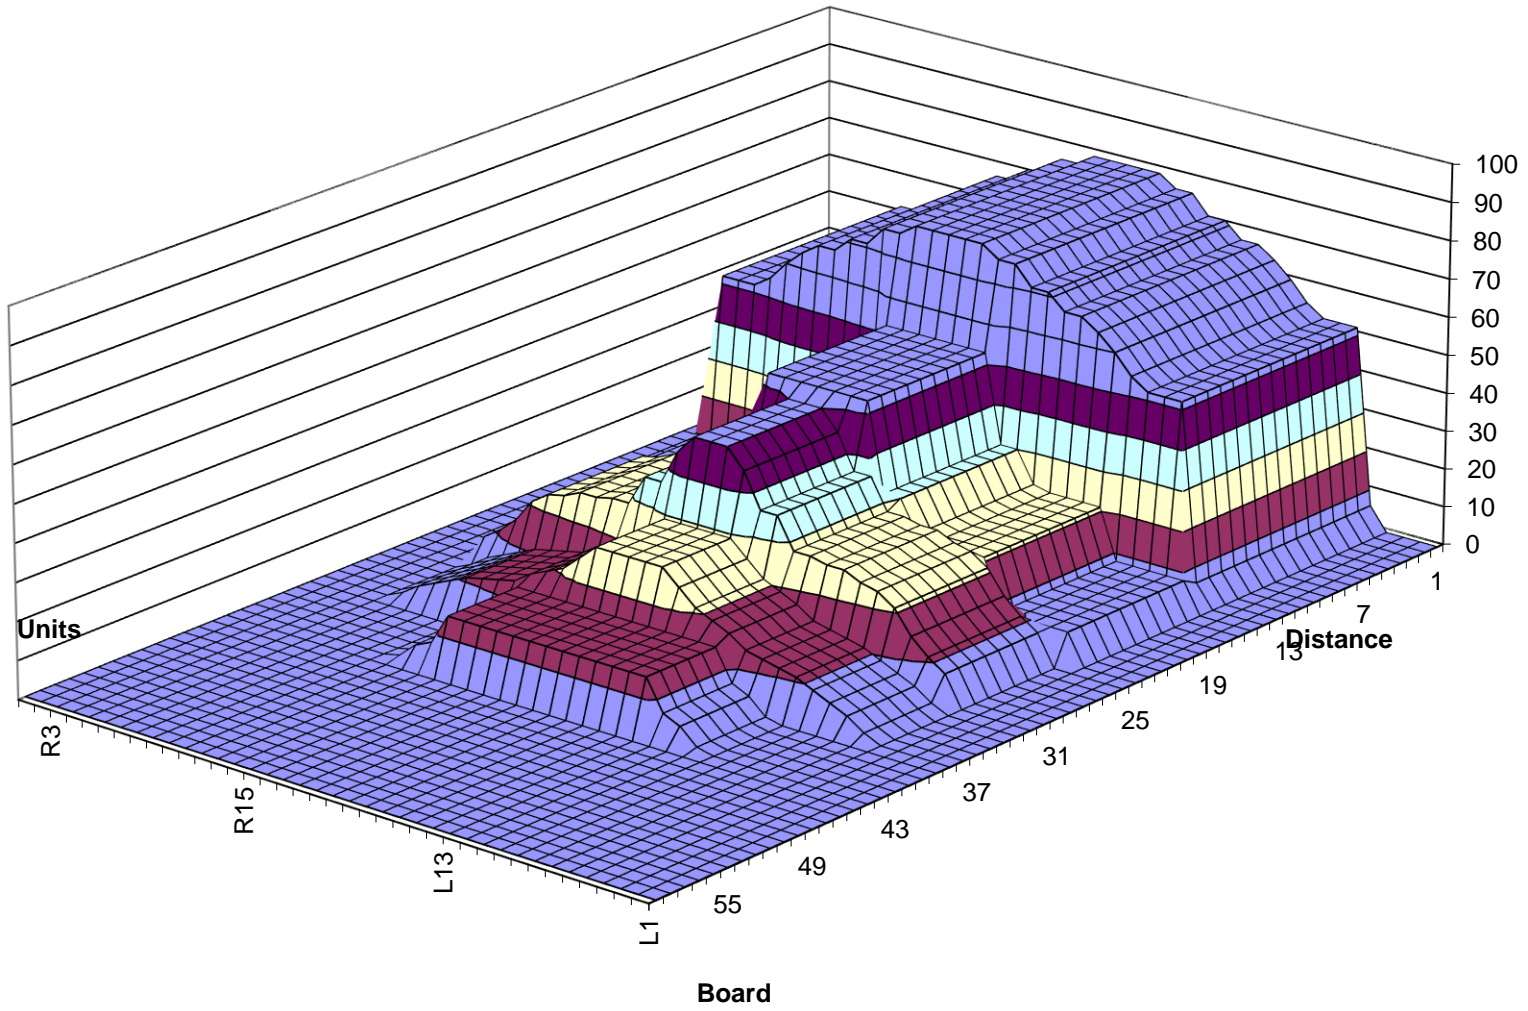

30年 9月～10月オイルパターン 1L～24L 45ft

3-D Pattern

Zone 1

Zone 2

Zone 3

Zone 4

Zone 5

Zone 6

Zone 7

Zone 8