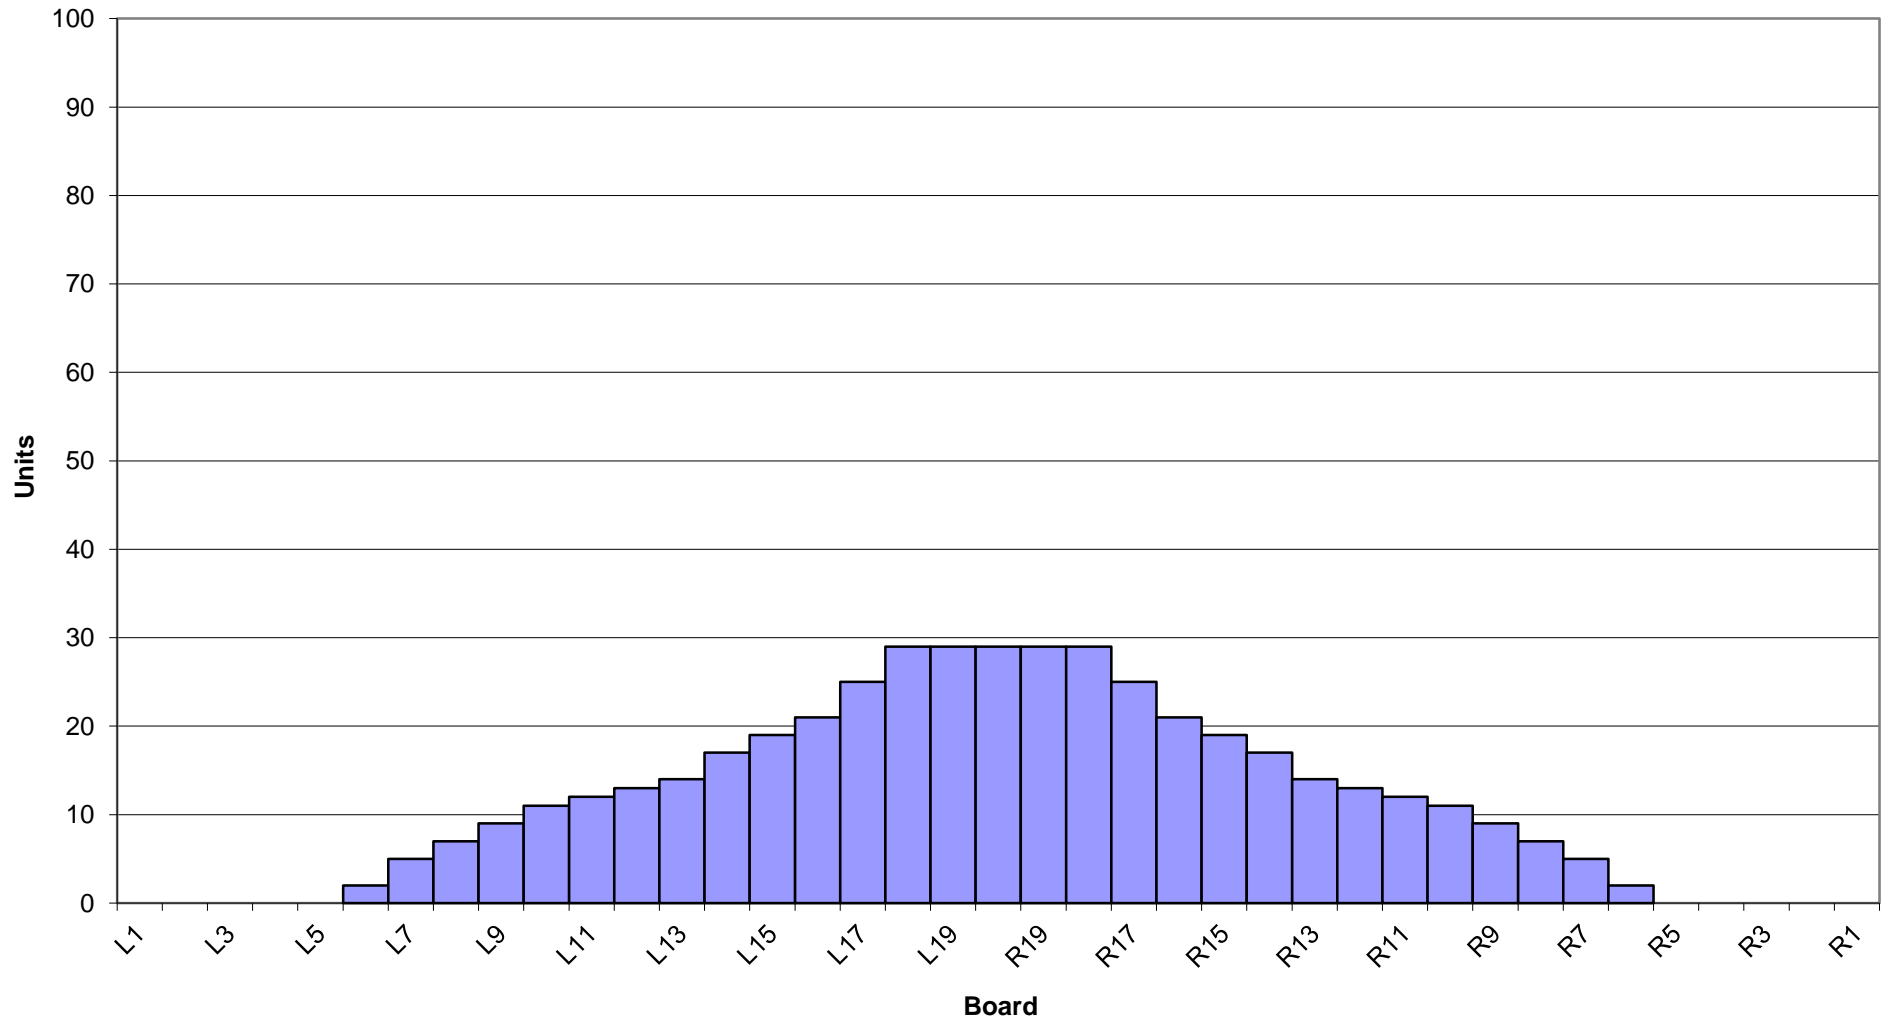

30年 9月～10月オイルパターン 1L～24L 45ft

3-D Pattern

Zone 1

Zone 2

Zone 3

Zone 4

Zone 5

Zone 6

Zone 7

Zone 8