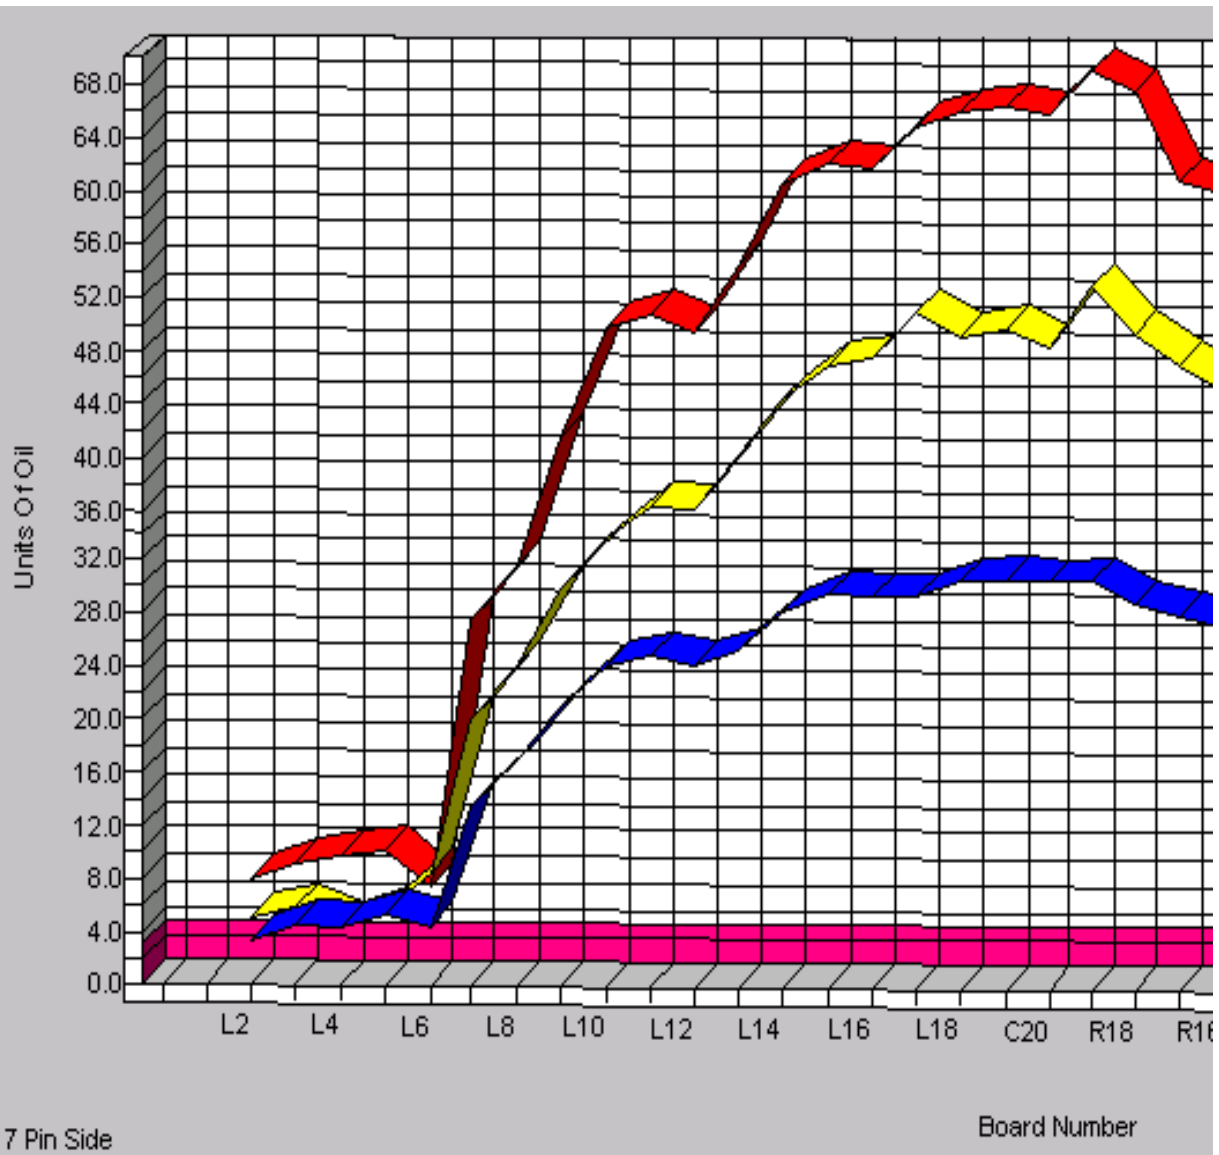

30年 9月～10月オイルパターン 1L～24L 45ft

3-D Pattern

Zone 1

Zone 2

Zone 3

Zone 4

Zone 5

Zone 6

Zone 7

Zone 8