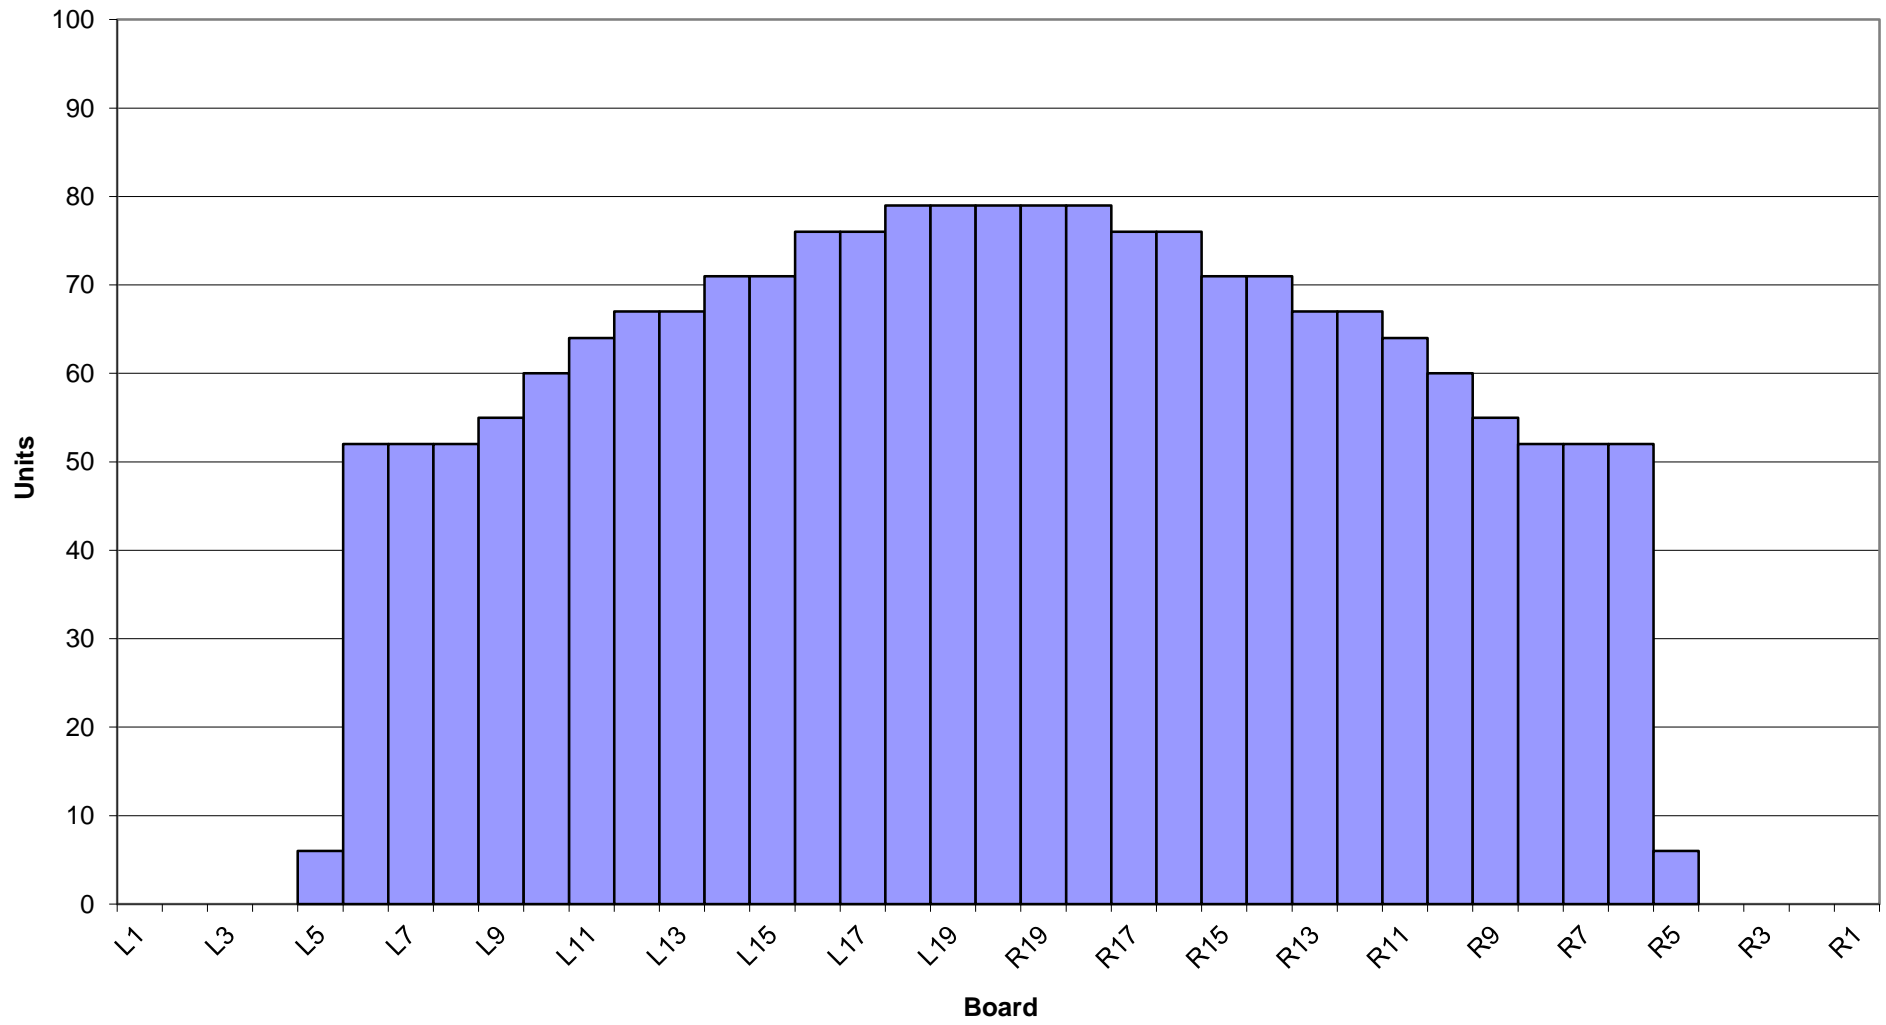

30年 9月～10月オイルパターン 1L～24L 45ft

3-D Pattern

Zone 1

Zone 2

Zone 3

Zone 4

Zone 5

Zone 6

Zone 7

Zone 8