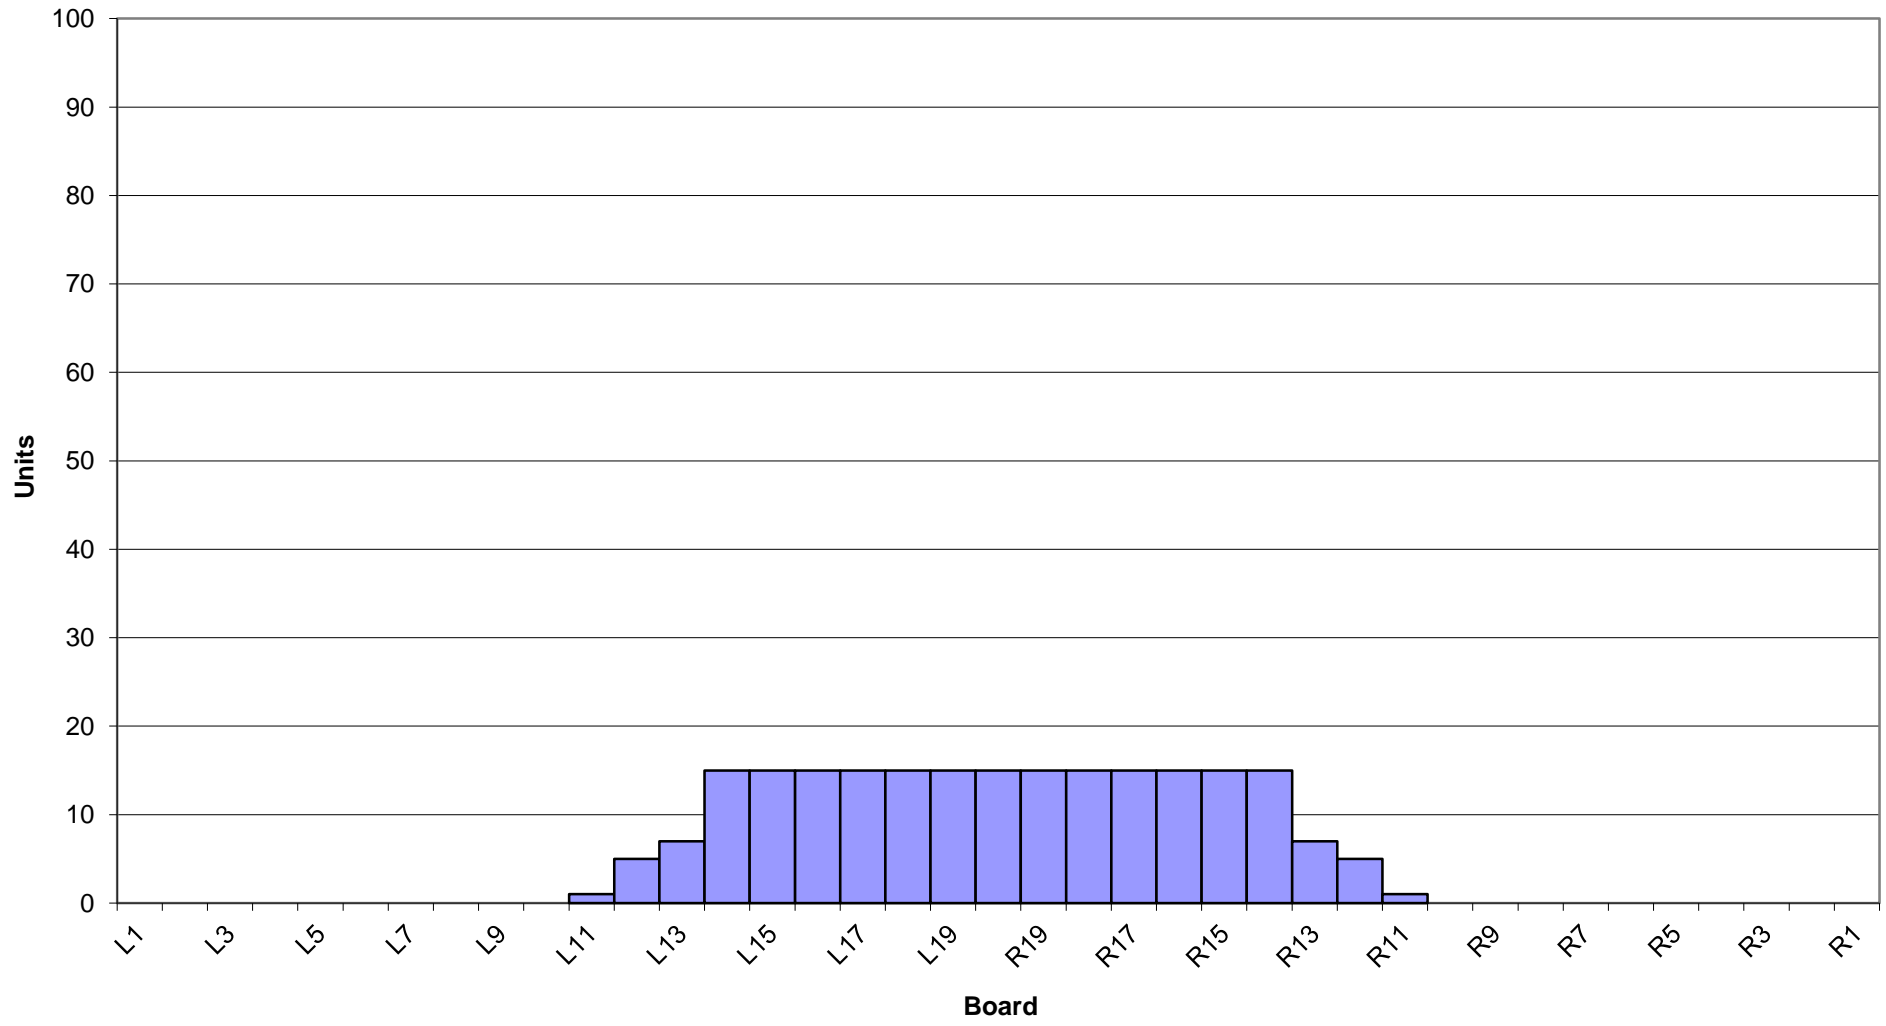

30年 9月～10月オイルパターン 1L～24L 45ft

3-D Pattern

Zone 1

Zone 2

Zone 3

Zone 4

Zone 5

Zone 6

Zone 7

Zone 8