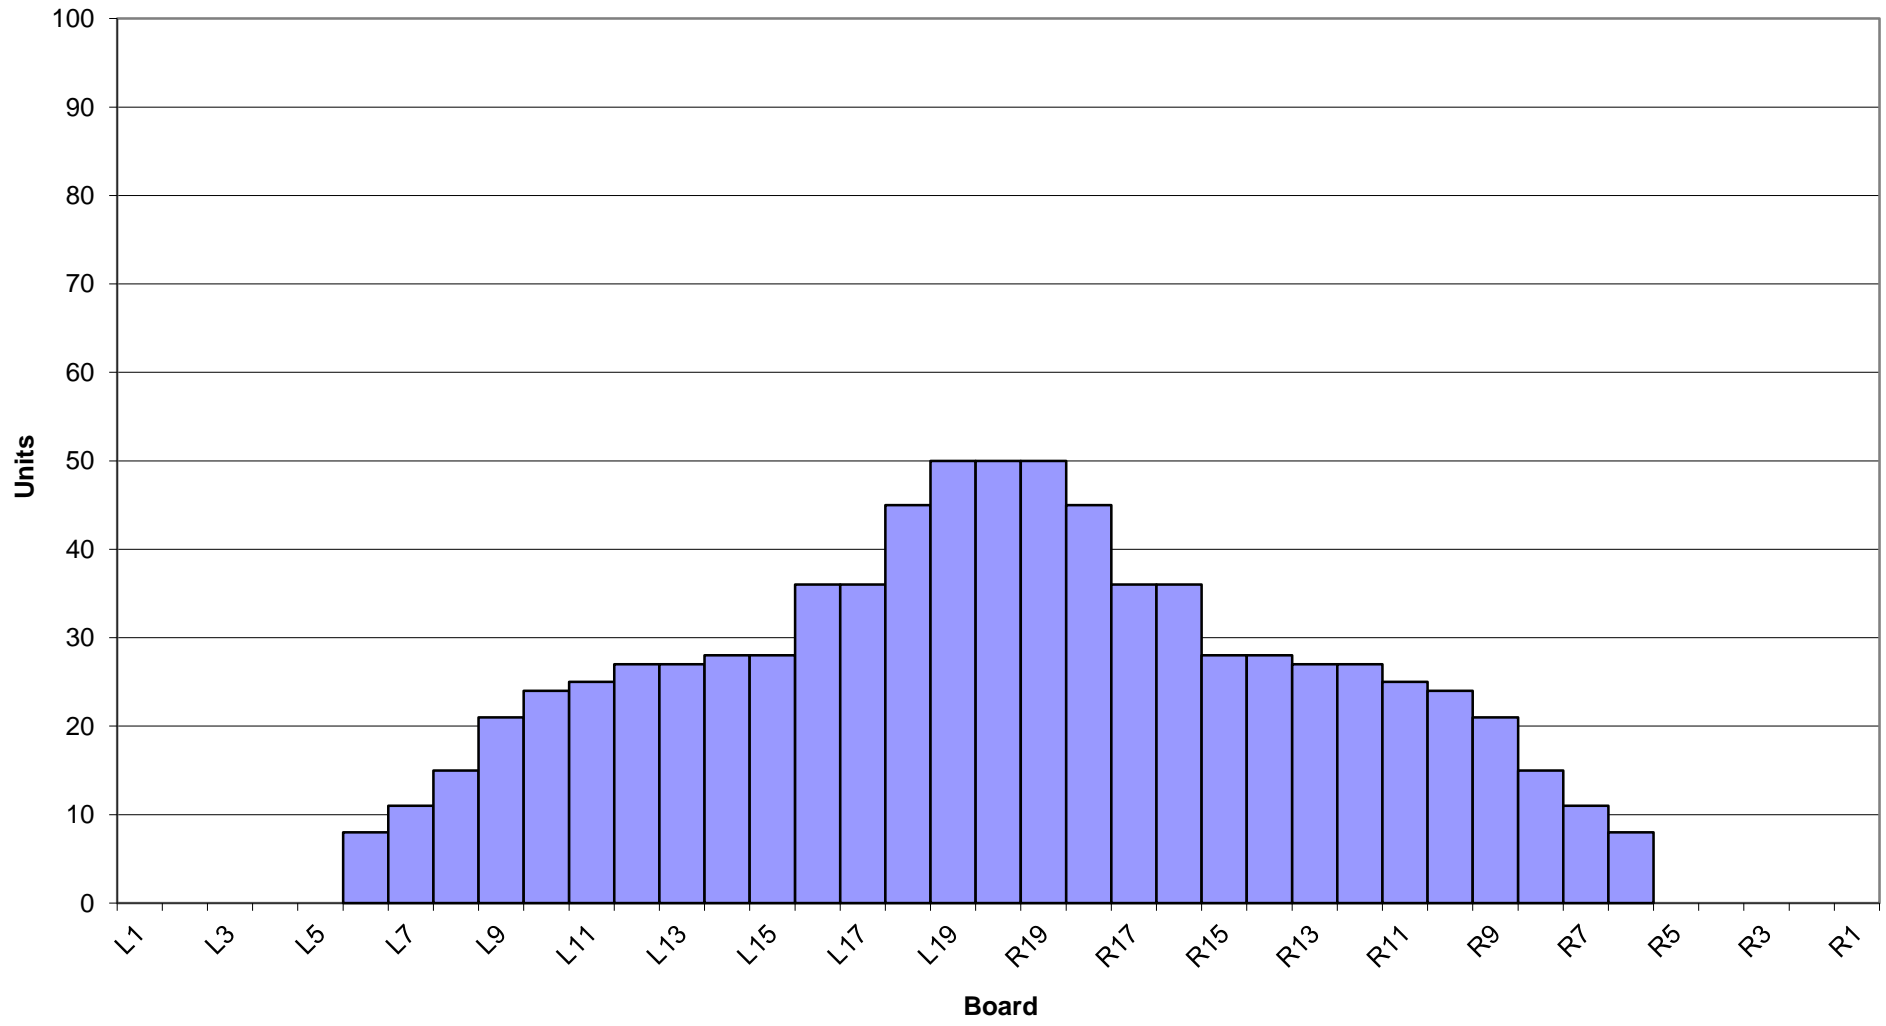

30年 9月～10月オイルパターン 1L～24L 45ft

3-D Pattern

Zone 1

Zone 2

Zone 3

Zone 4

Zone 5

Zone 6

Zone 7

Zone 8