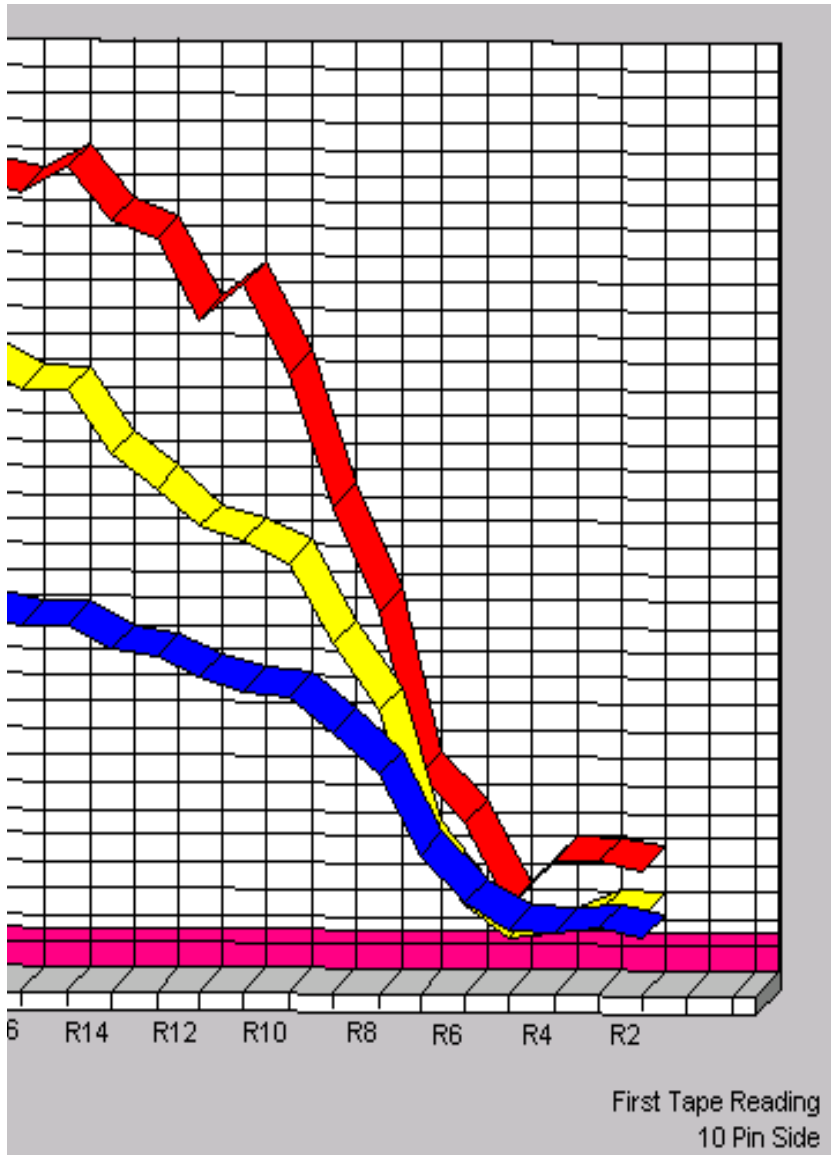

西東京レーン 11月~12月 オイルパターン 1L~24L 46ft

3-D Pattern

Zone 1

Zone 2

Zone 3

Zone 4

Zone 5

Zone 6