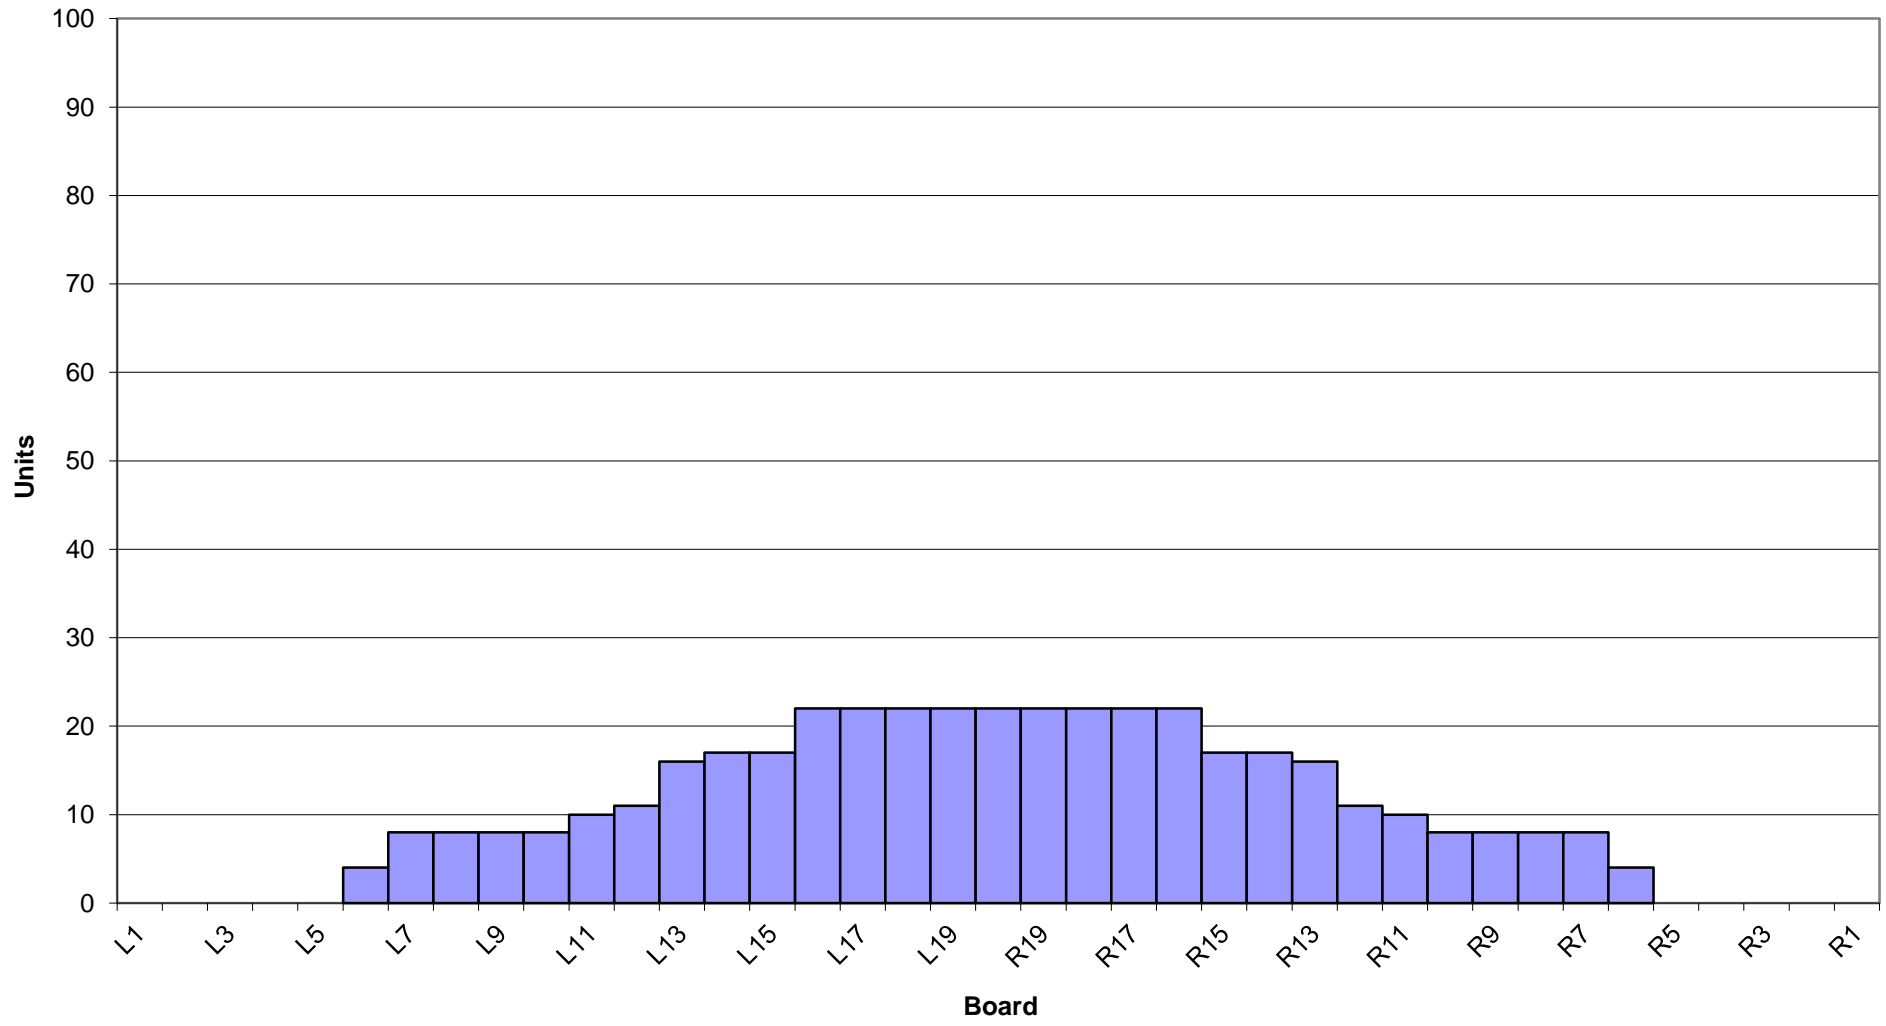

西東京レーン 11月~12月 オイルパターン 1L~24L 46ft

3-D Pattern

Zone 1

Zone 2

Zone 3

Zone 4

Zone 5

Zone 6

Zone 7