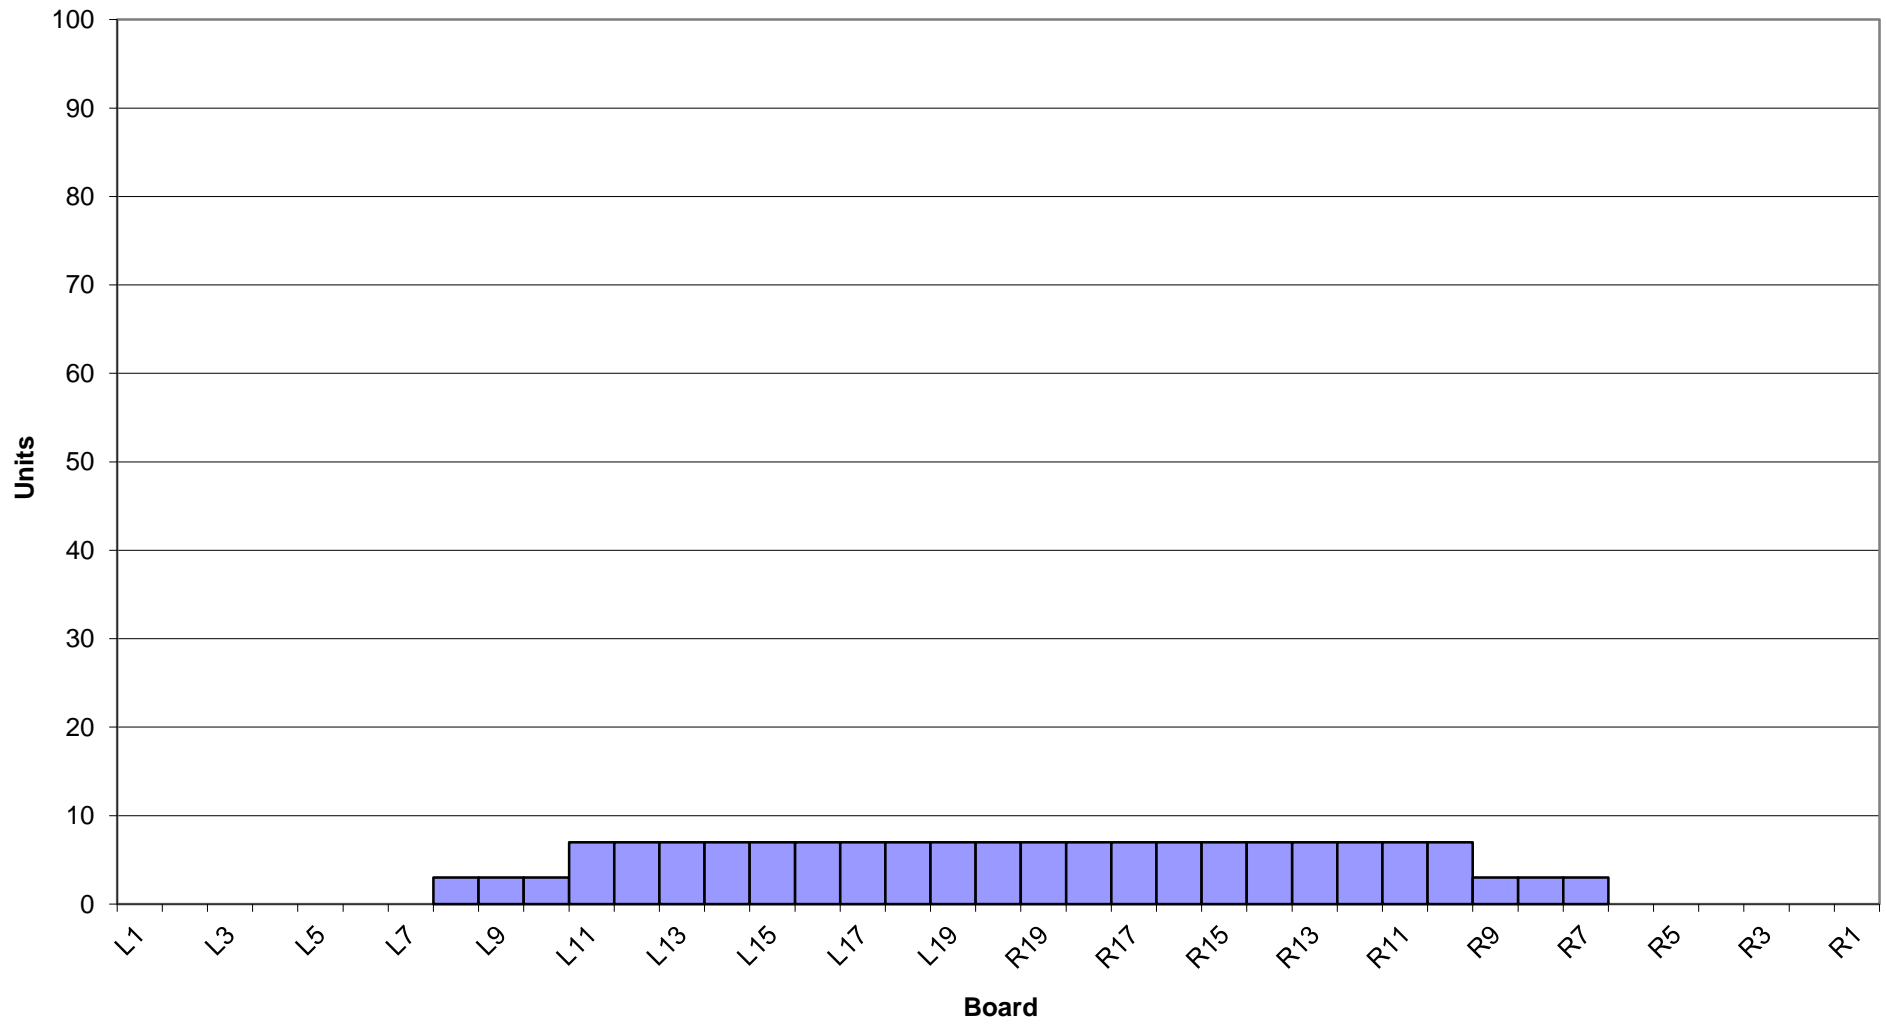

西東京レーン 11月~12月 オイルパターン 1L~24L 46ft

3-D Pattern

Zone 1

Zone 2

Zone 3

Zone 4

Zone 5

Zone 6

Zone 7