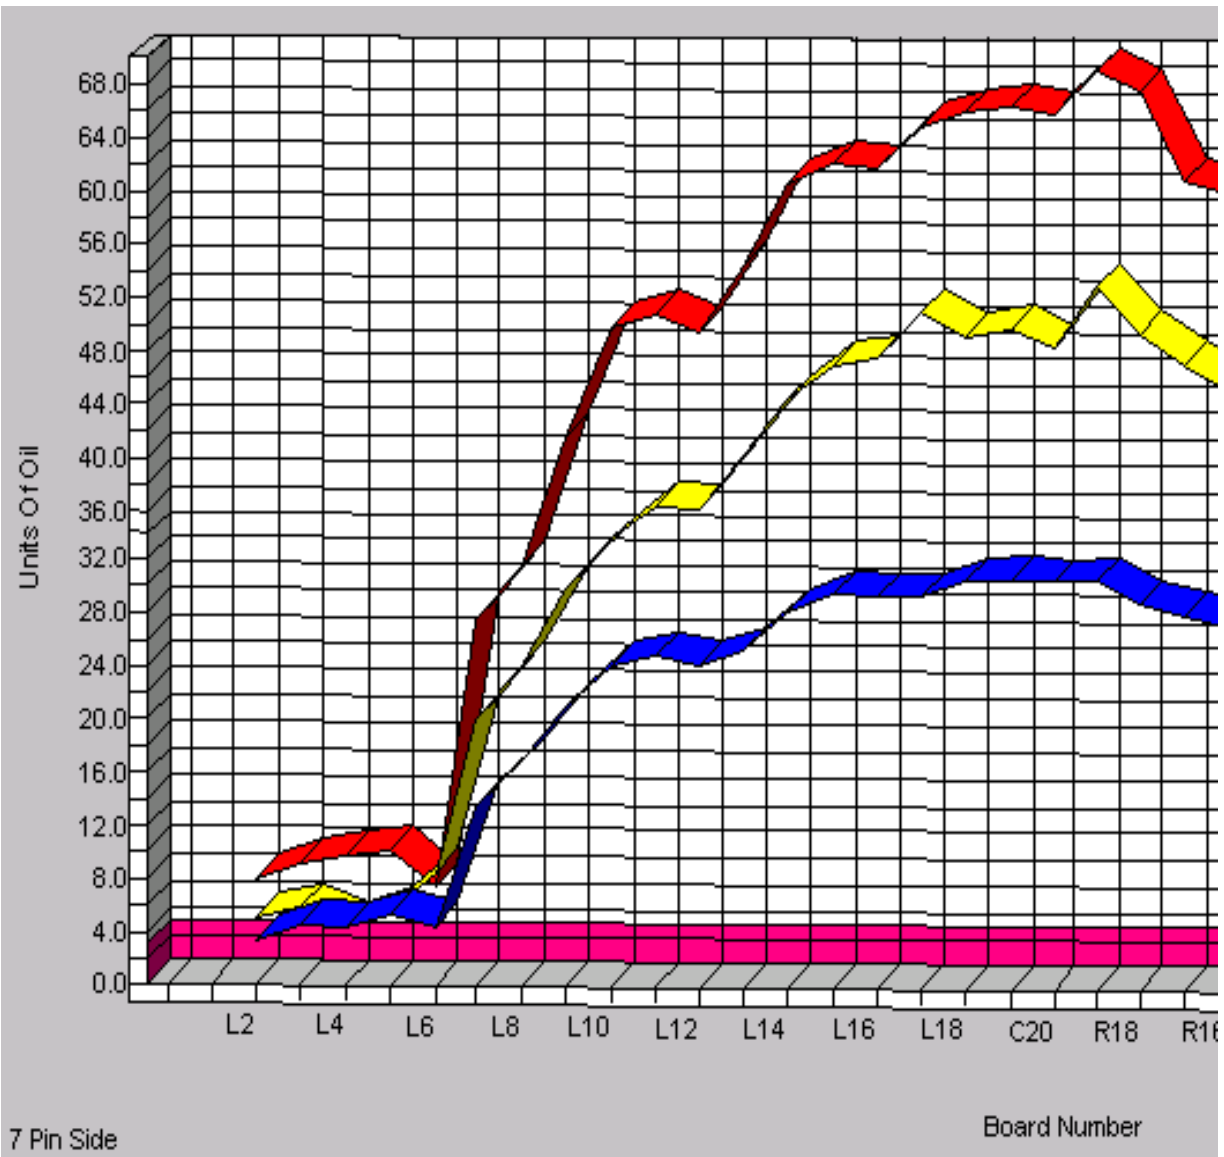

西東京レーン 11月~12月 オイルパターン 1L~24L 46ft

3-D Pattern

Zone 1

Zone 2

Zone 3

Zone 4

Zone 5

Zone 6

Zone 7