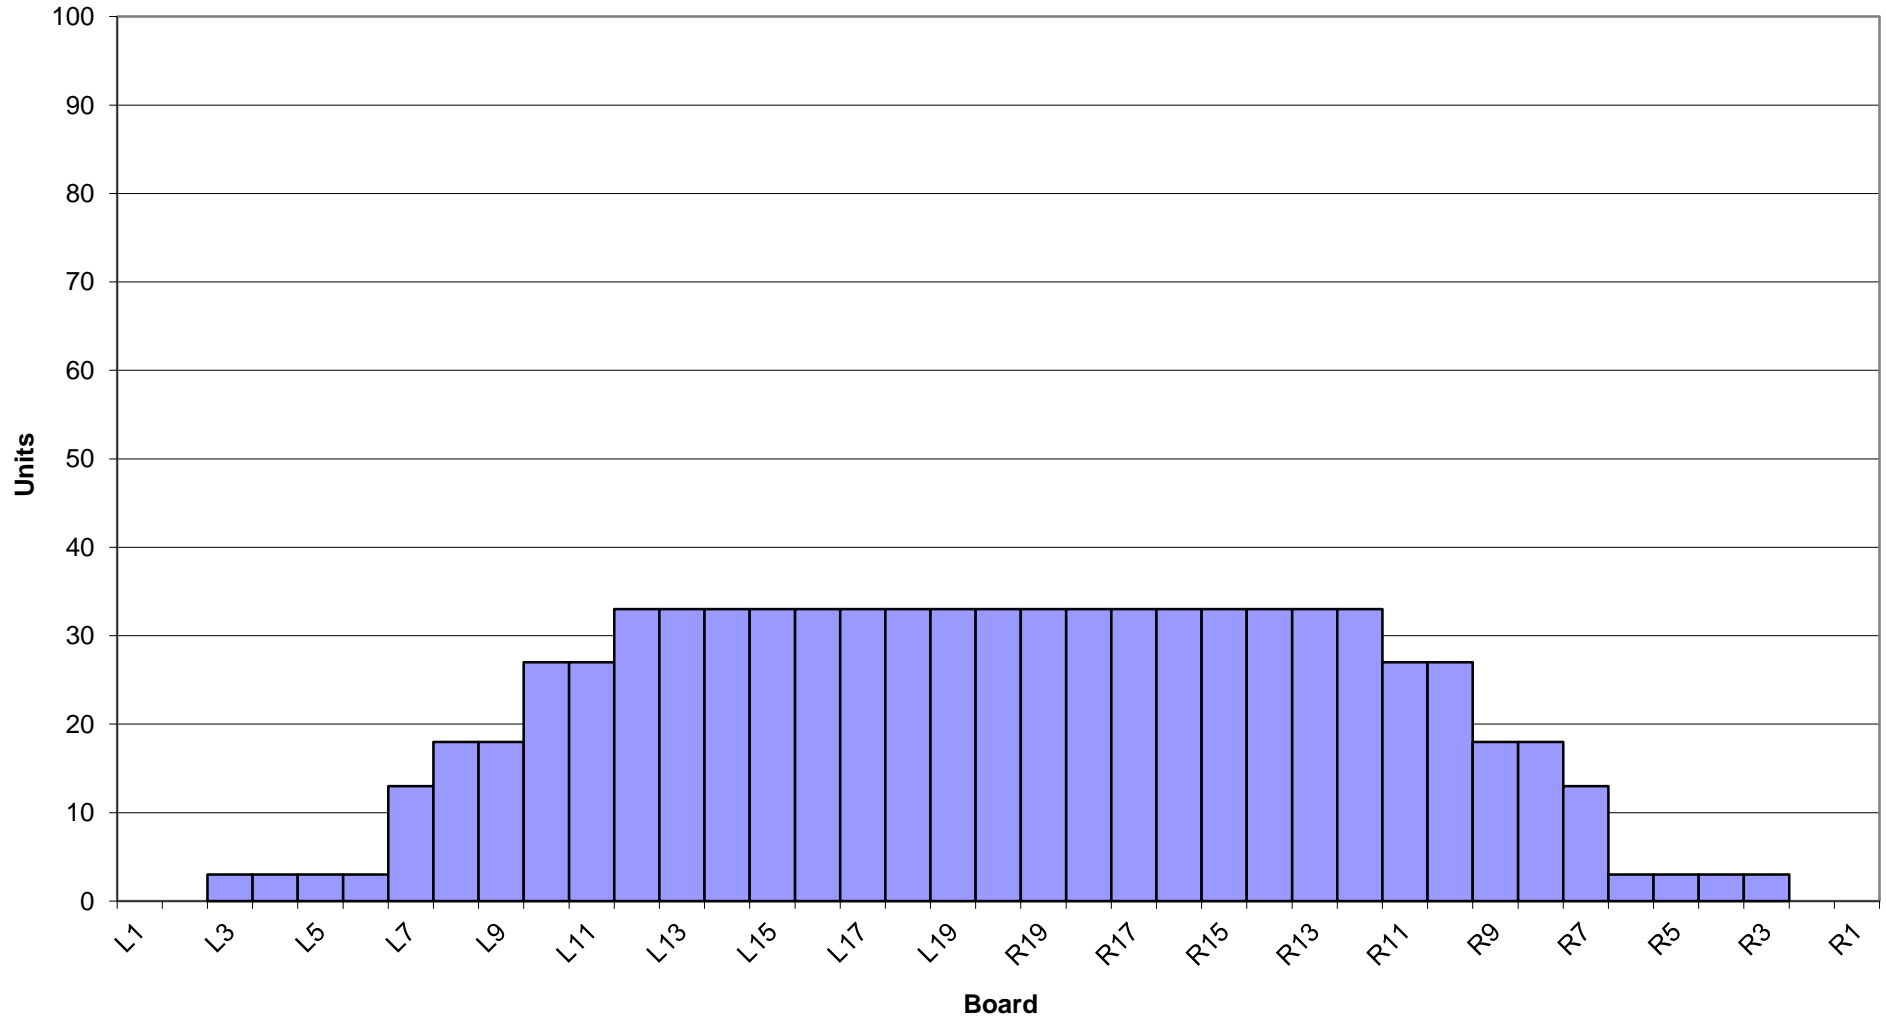

西東京レーン 11月~12月 オイルパターン 1L~24L 46ft

3-D Pattern

Zone 1

Zone 2

Zone 3

Zone 4

Zone 5

Zone 6

Zone 7