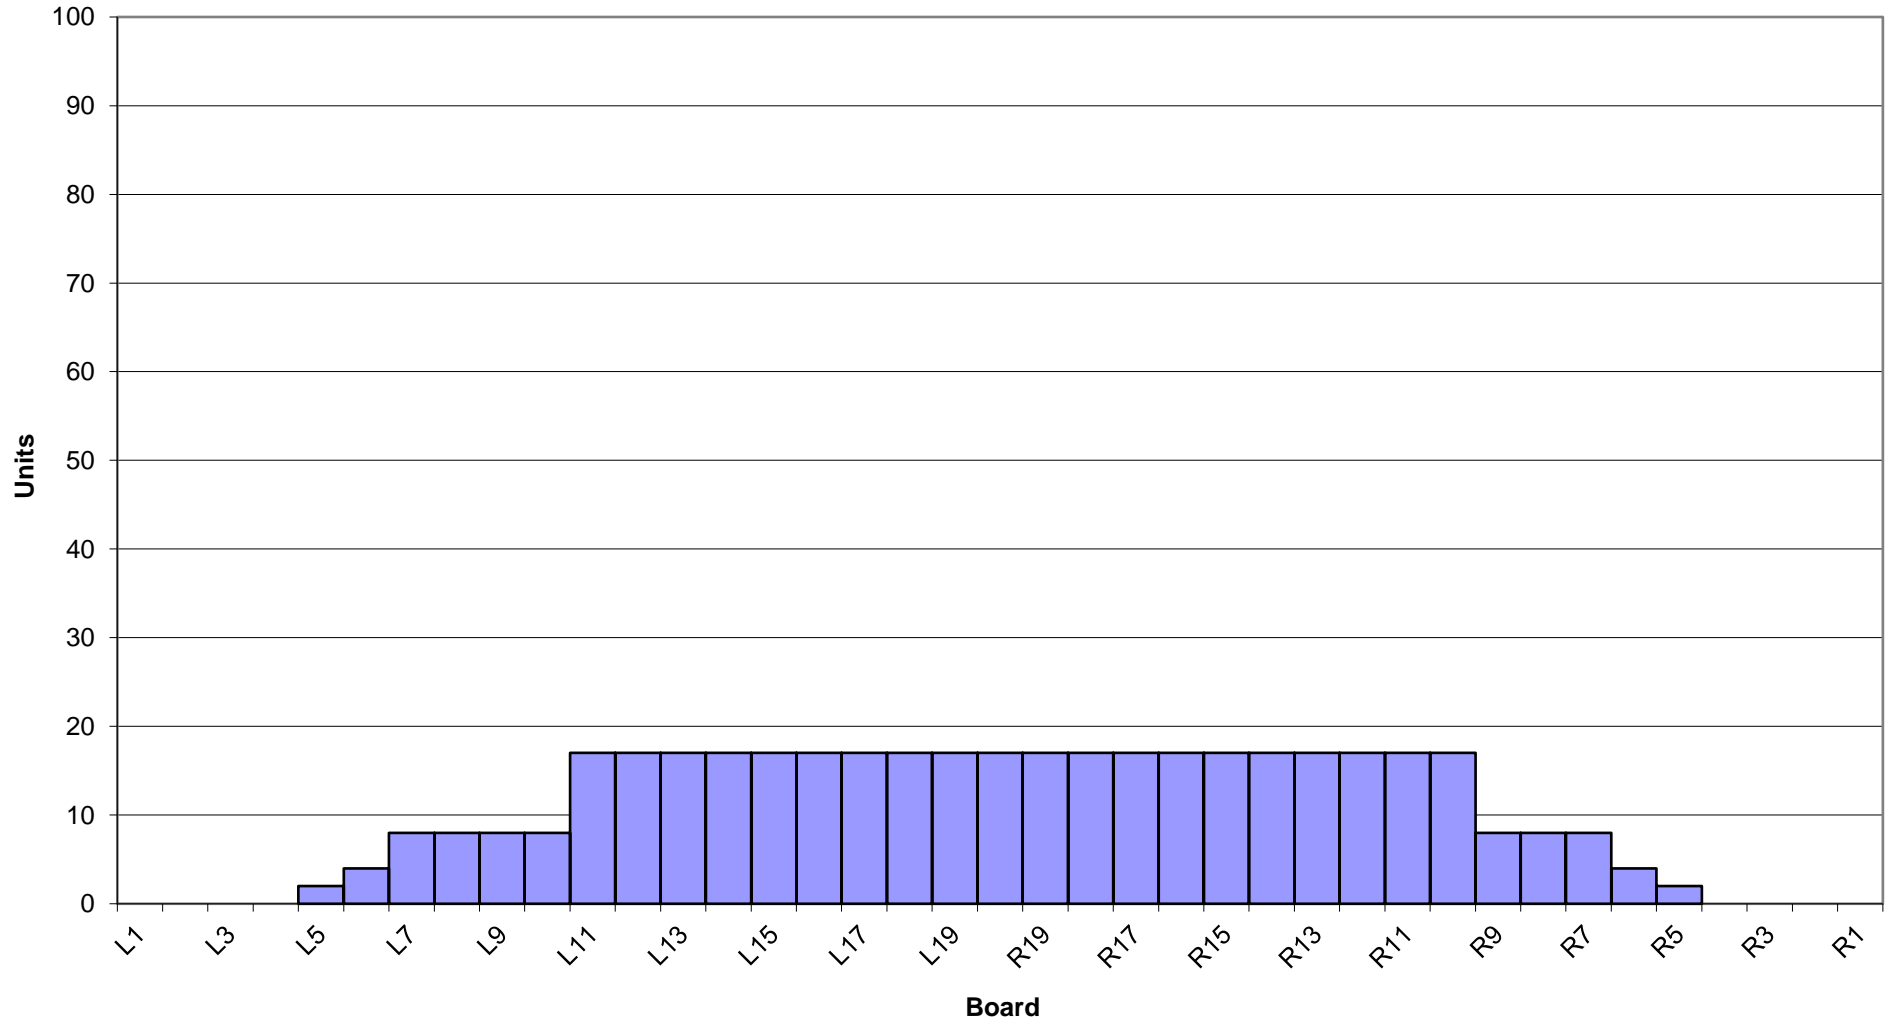

西東京レーン 11月~12月 オイルパターン 1L~24L 46ft

3-D Pattern

Zone 1

Zone 2

Zone 3

Zone 4

Zone 5

Zone 6

Zone 7