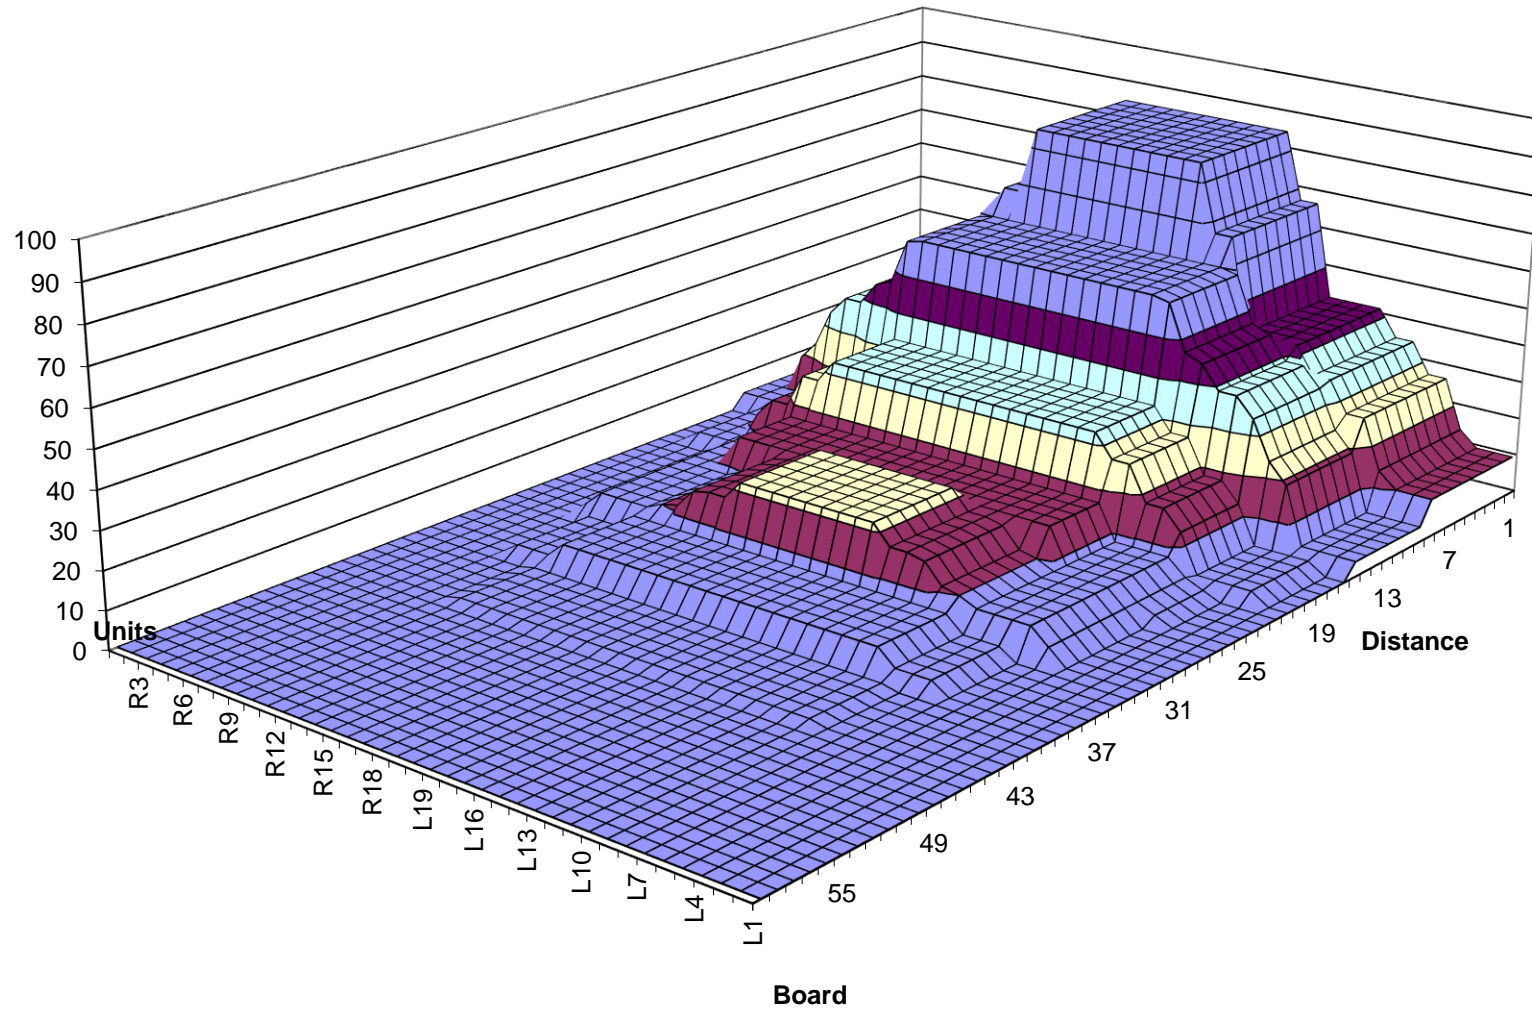

西東京レーン 11月~12月 オイルパターン 1L~24L 46ft

3-D Pattern

Zone 1

Zone 2

Zone 3

Zone 4

Zone 5

Zone 6

Zone 7