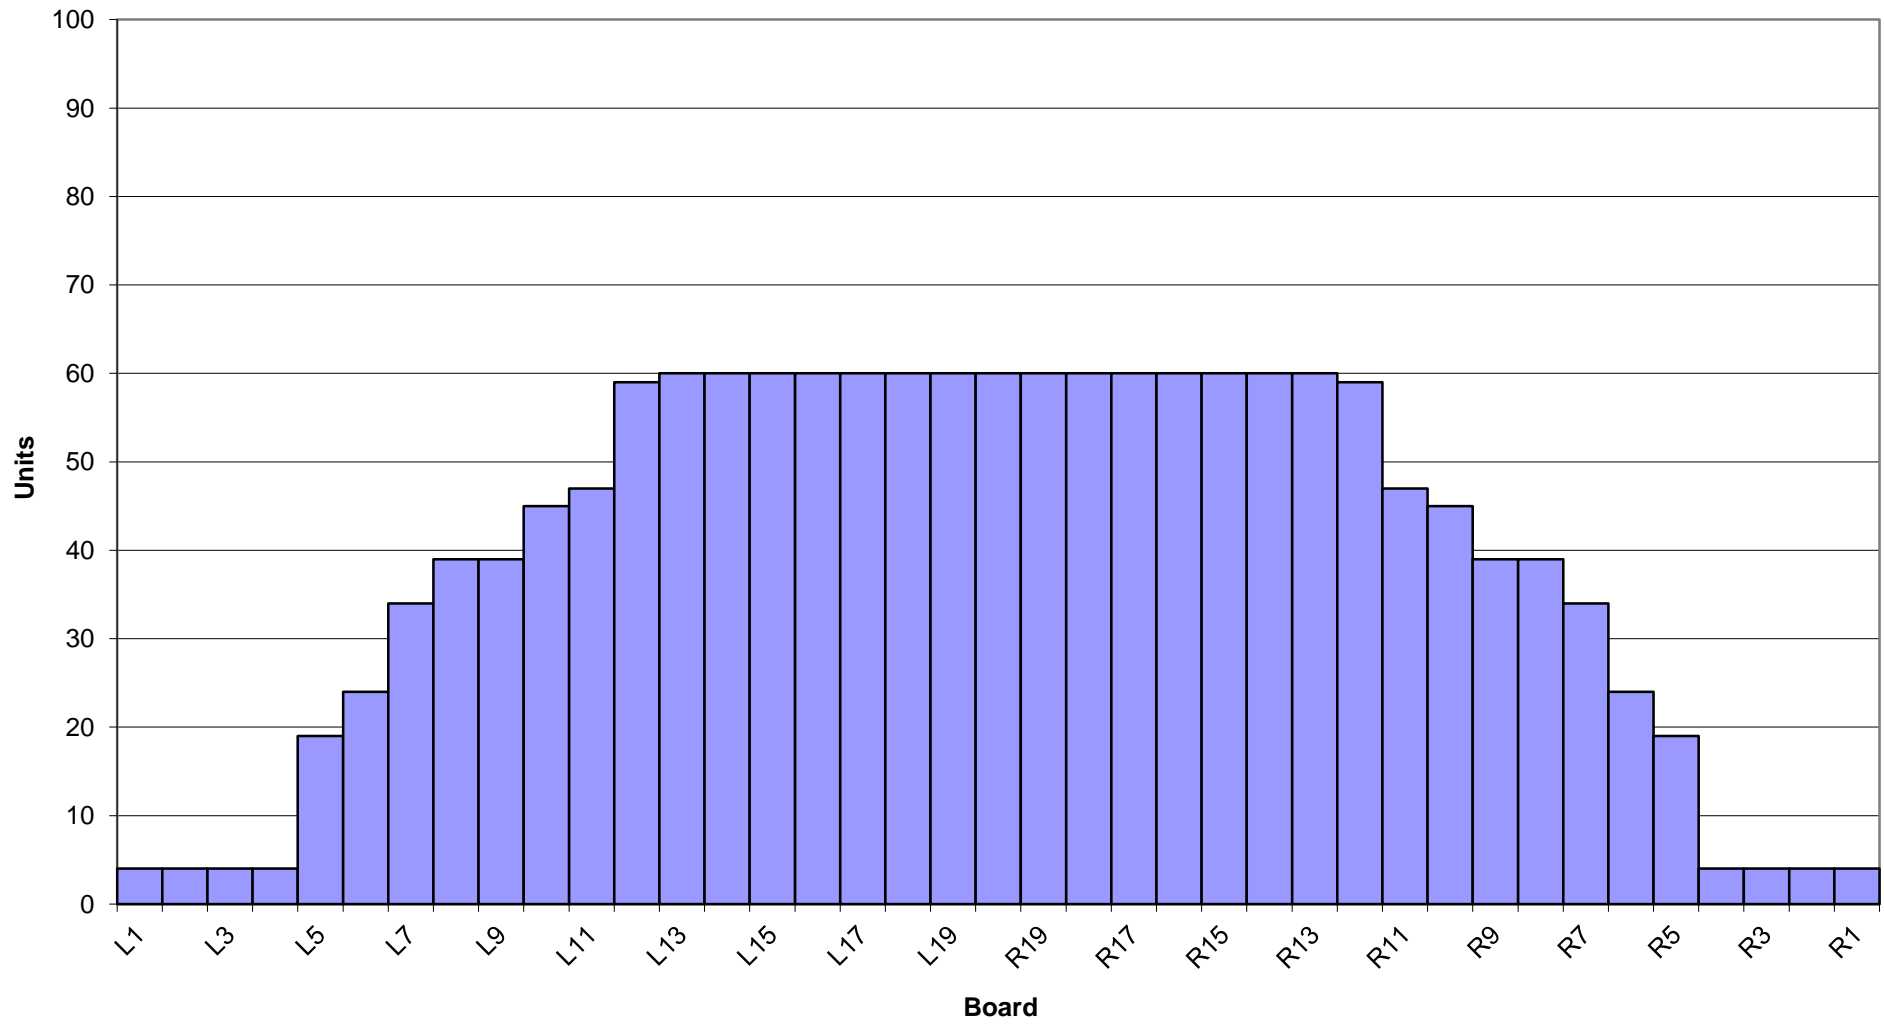

西東京レーン 11月~12月 オイルパターン 1L~24L 46ft

3-D Pattern

Zone 1

Zone 2

Zone 3

Zone 4

Zone 5

Zone 6

Zone 7