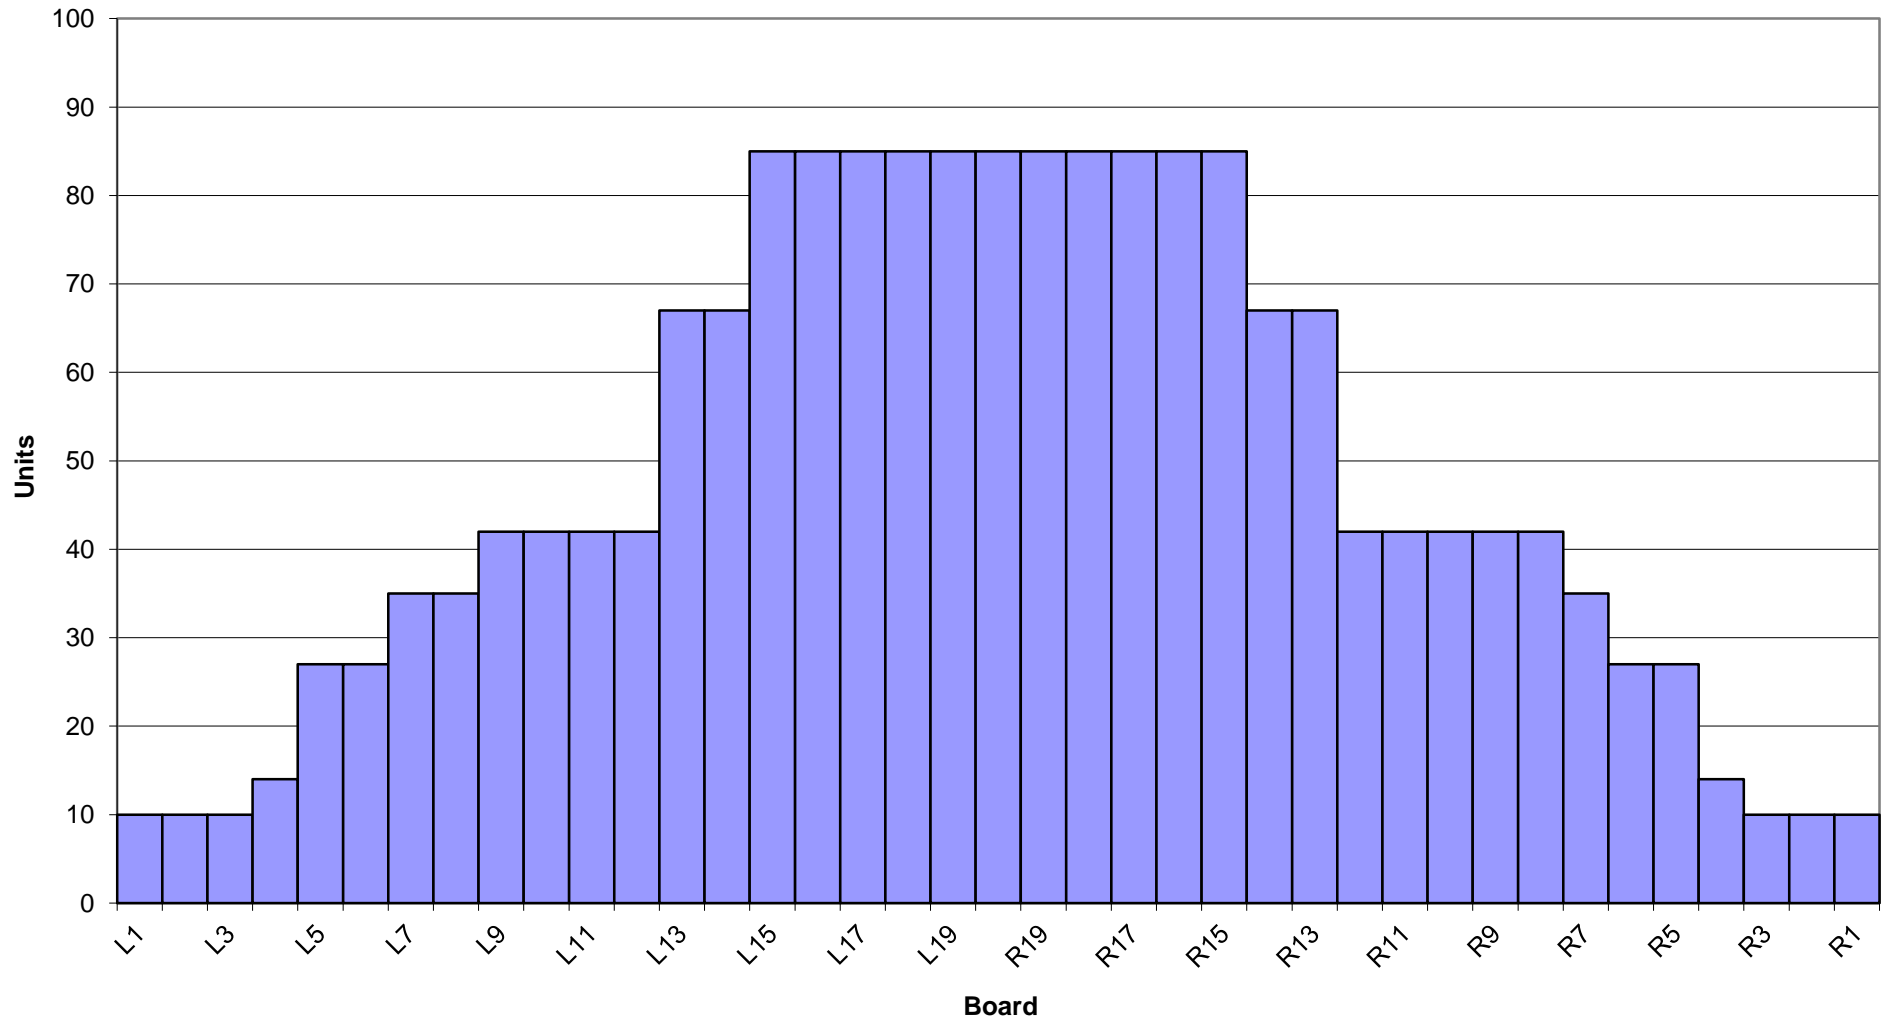

西東京レーン 11月~12月 オイルパターン 1L~24L 46ft

3-D Pattern

Zone 1

Zone 2

Zone 3

Zone 4

Zone 5

Zone 6

Zone 7