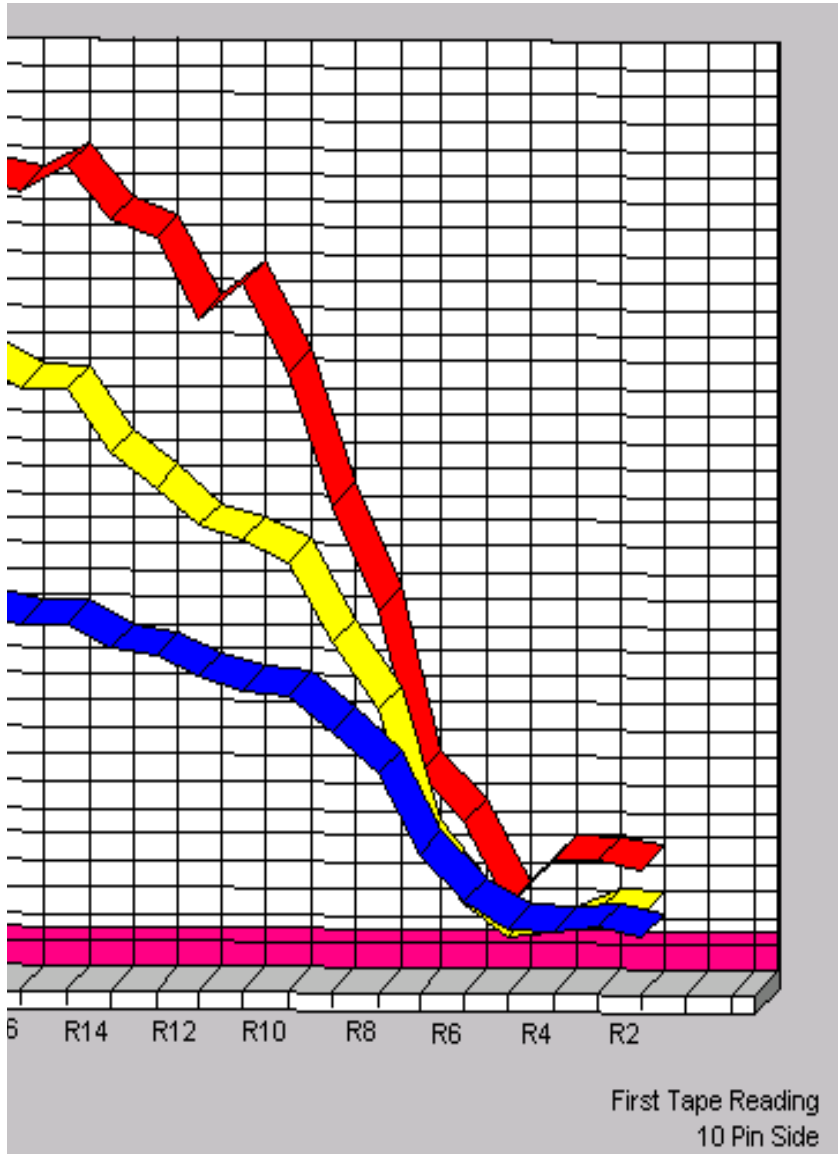

西東京レーン1月～2月オイルパターン1L～24L42ft

Board

3-D Pattern

Zone 1

Zone 2

Zone 3

Zone 4

Zone 5