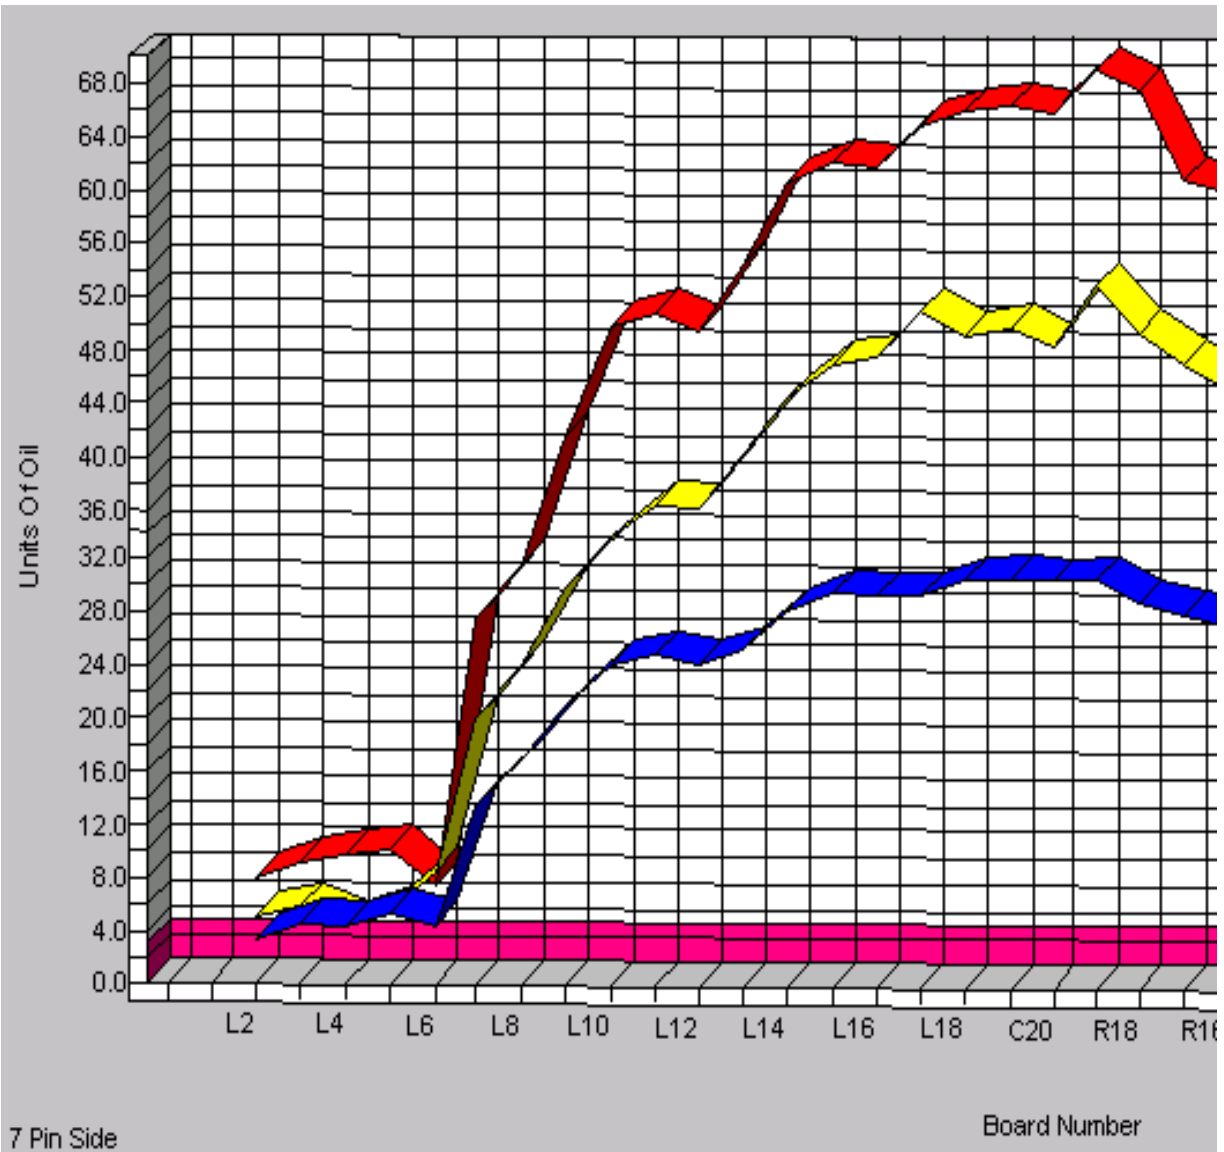

西東京レーン1月～2月オイルパターン1L～24L42ft

Board

3-D Pattern

Zone 1

Zone 2

Zone 3

Zone 4

Zone 5

Zone 6