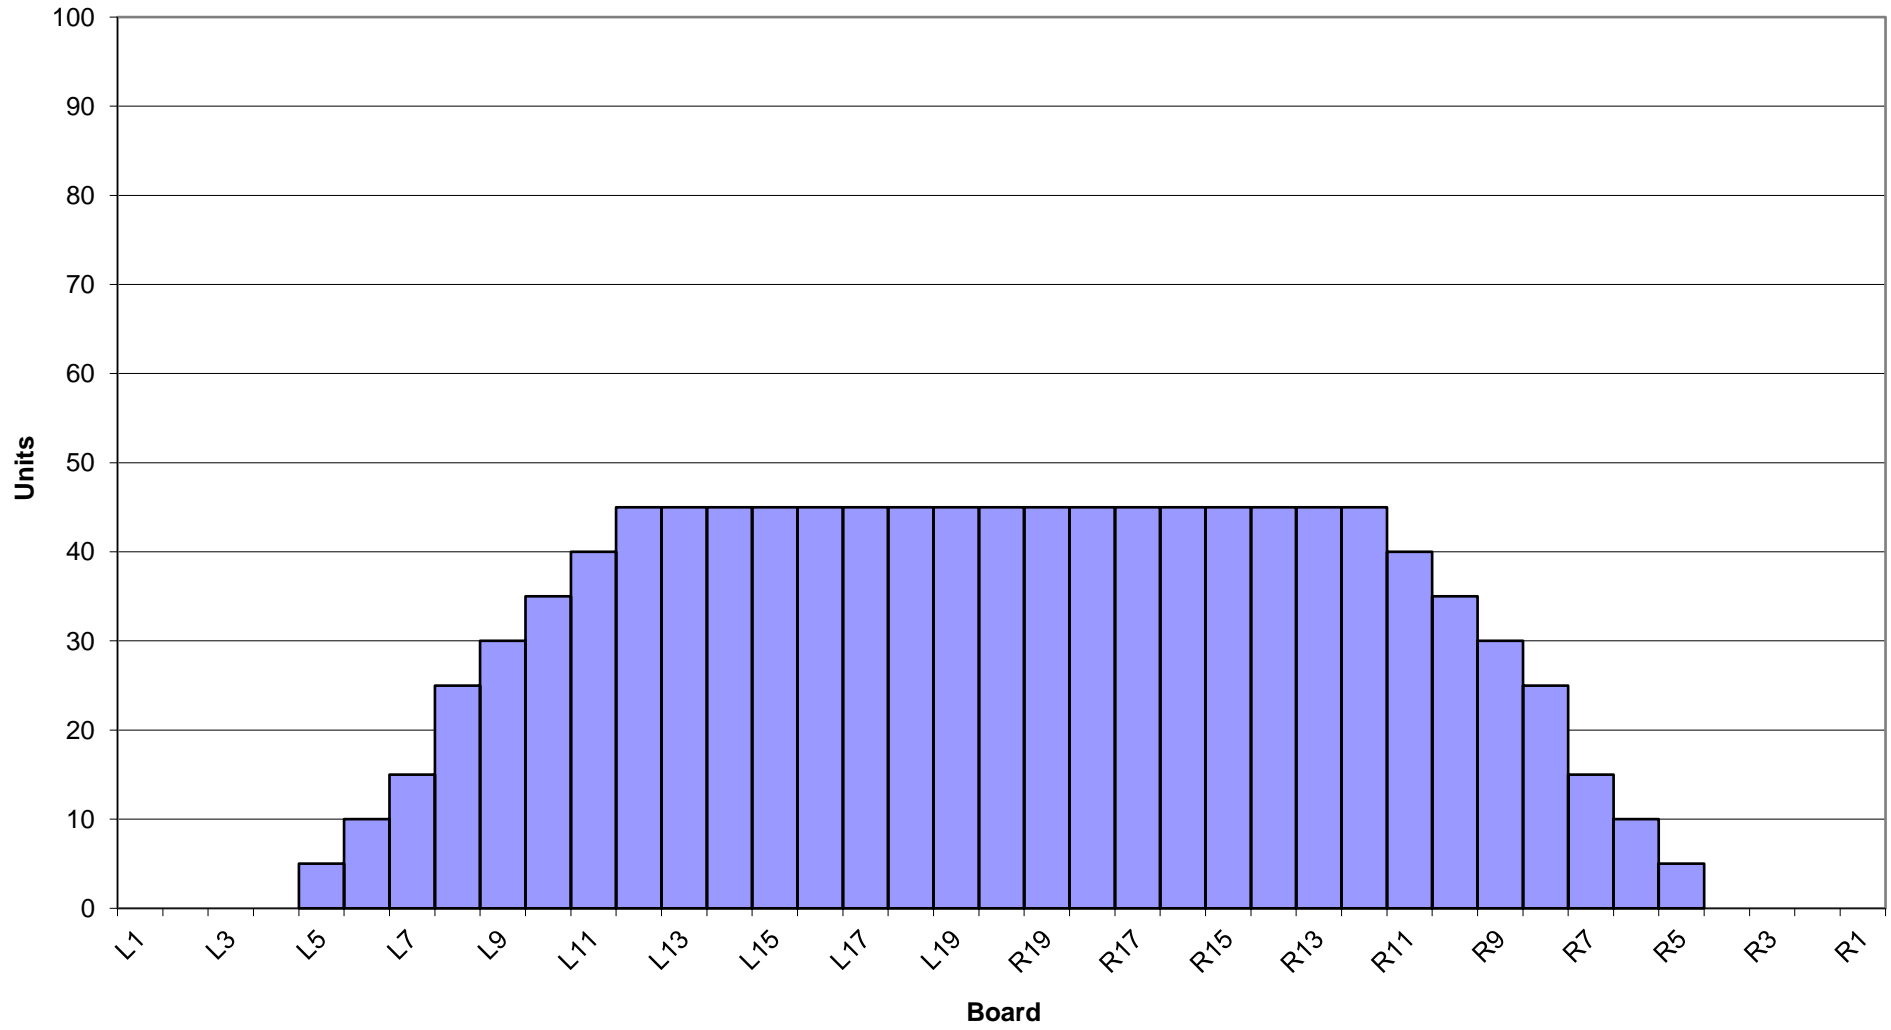

西東京レーン1月～2月オイルパターン1L～24L42ft

Board

3-D Pattern

Zone 1

Zone 2

Zone 3

Zone 4

Zone 5

Zone 6