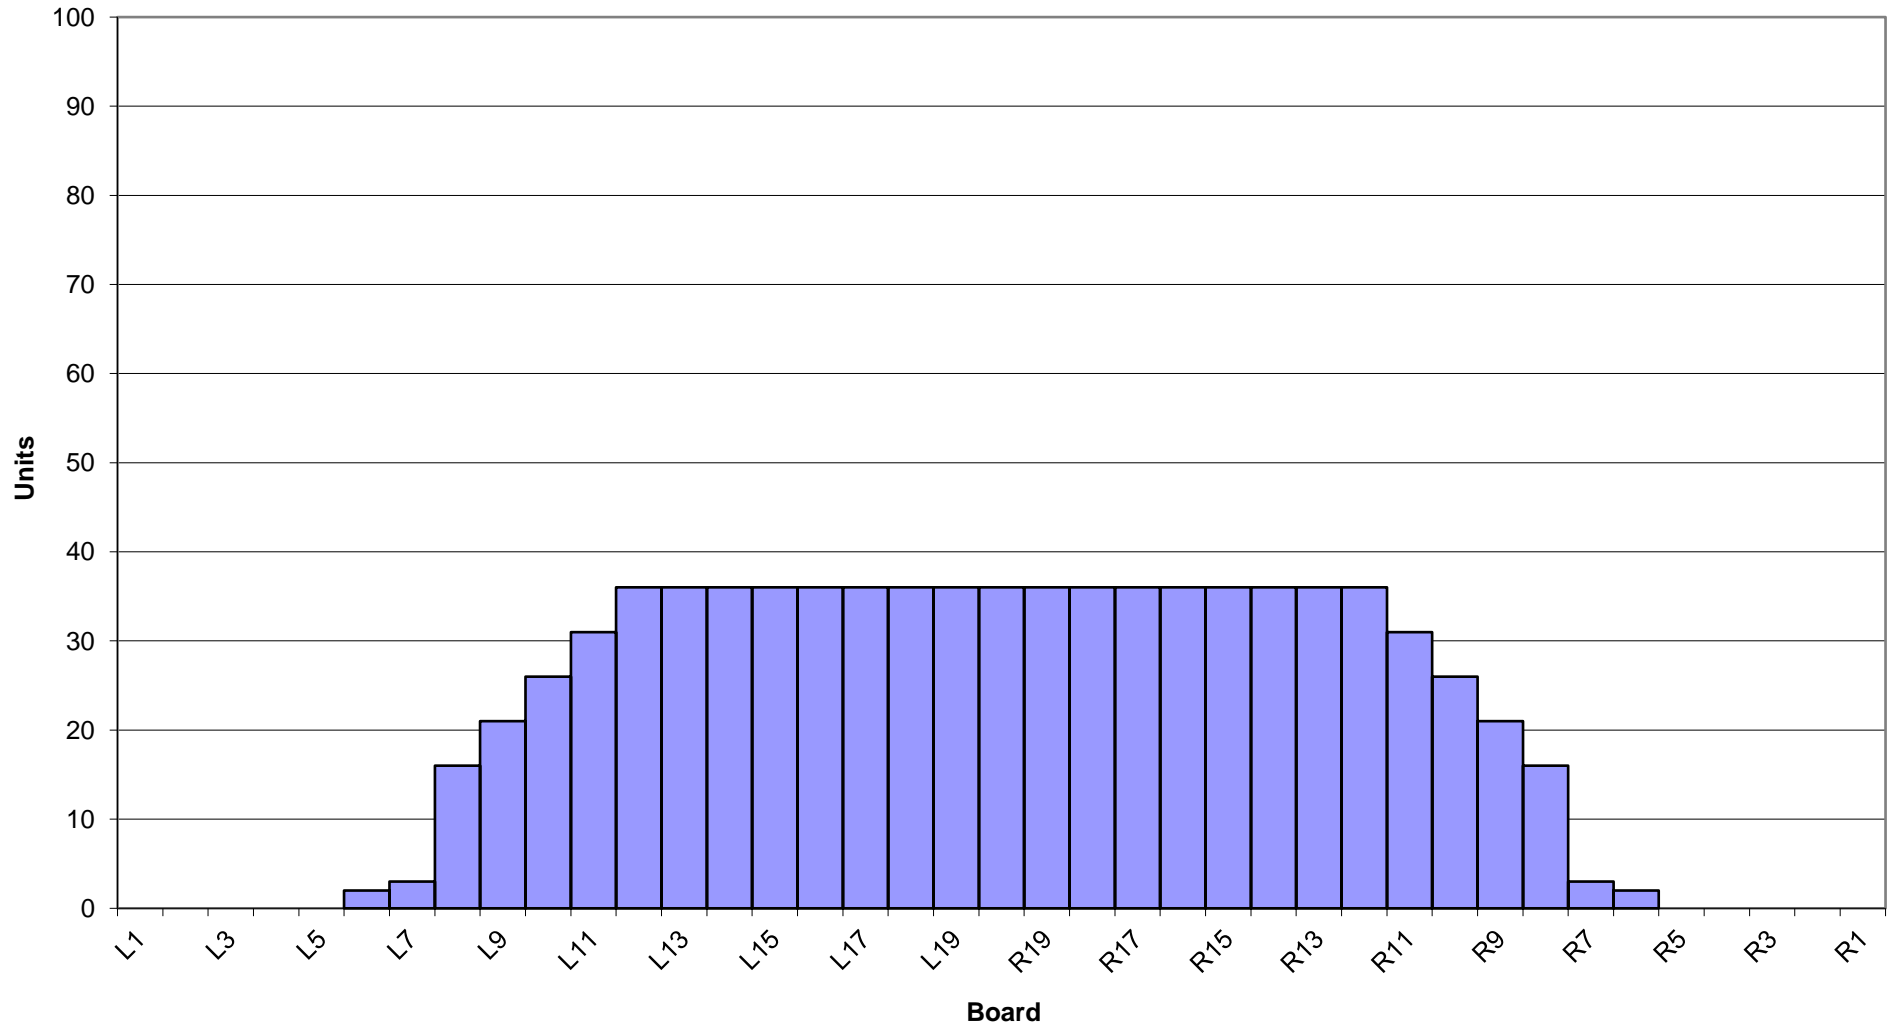

西東京レーン1月～2月オイルパターン1L～24L42ft

Board

3-D Pattern

Zone 1

Zone 2

Zone 3

Zone 4

Zone 5

Zone 6