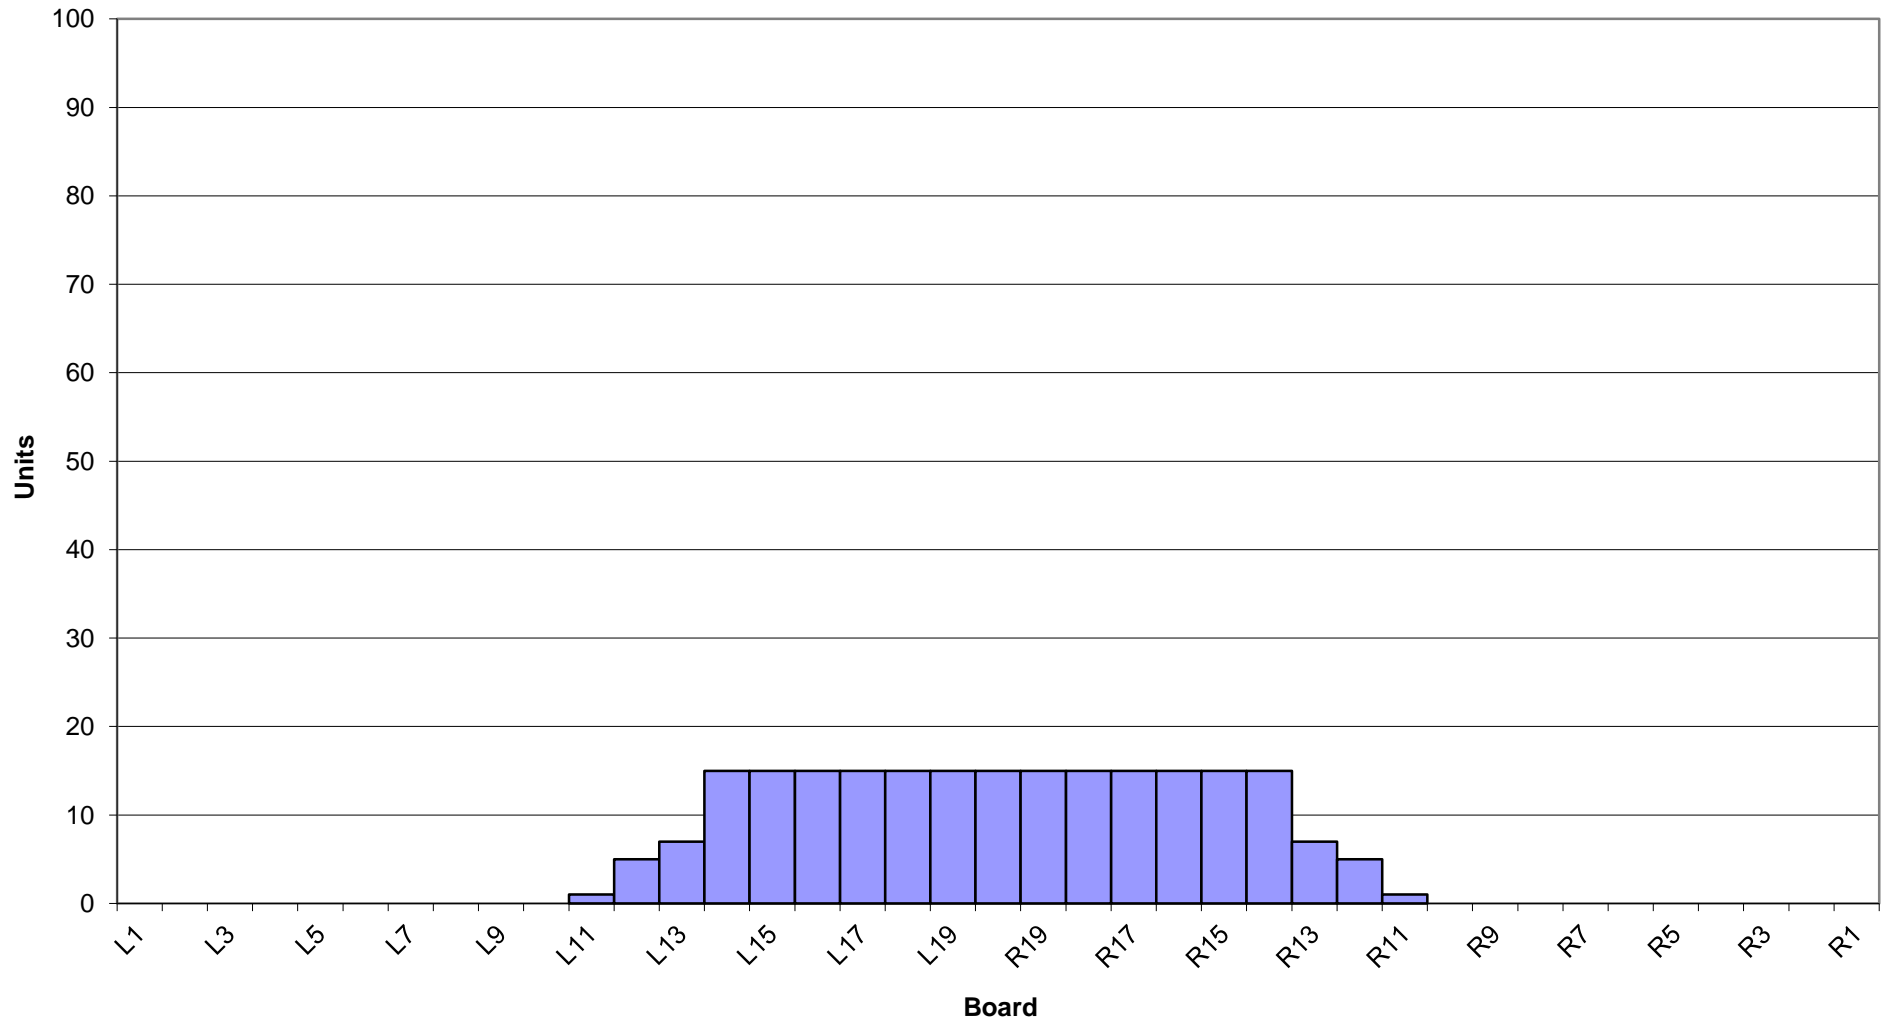

西東京レーン1月～2月オイルパターン1L～24L42ft

Board

3-D Pattern

Zone 1

Zone 2

Zone 3

Zone 4

Zone 5

Zone 6