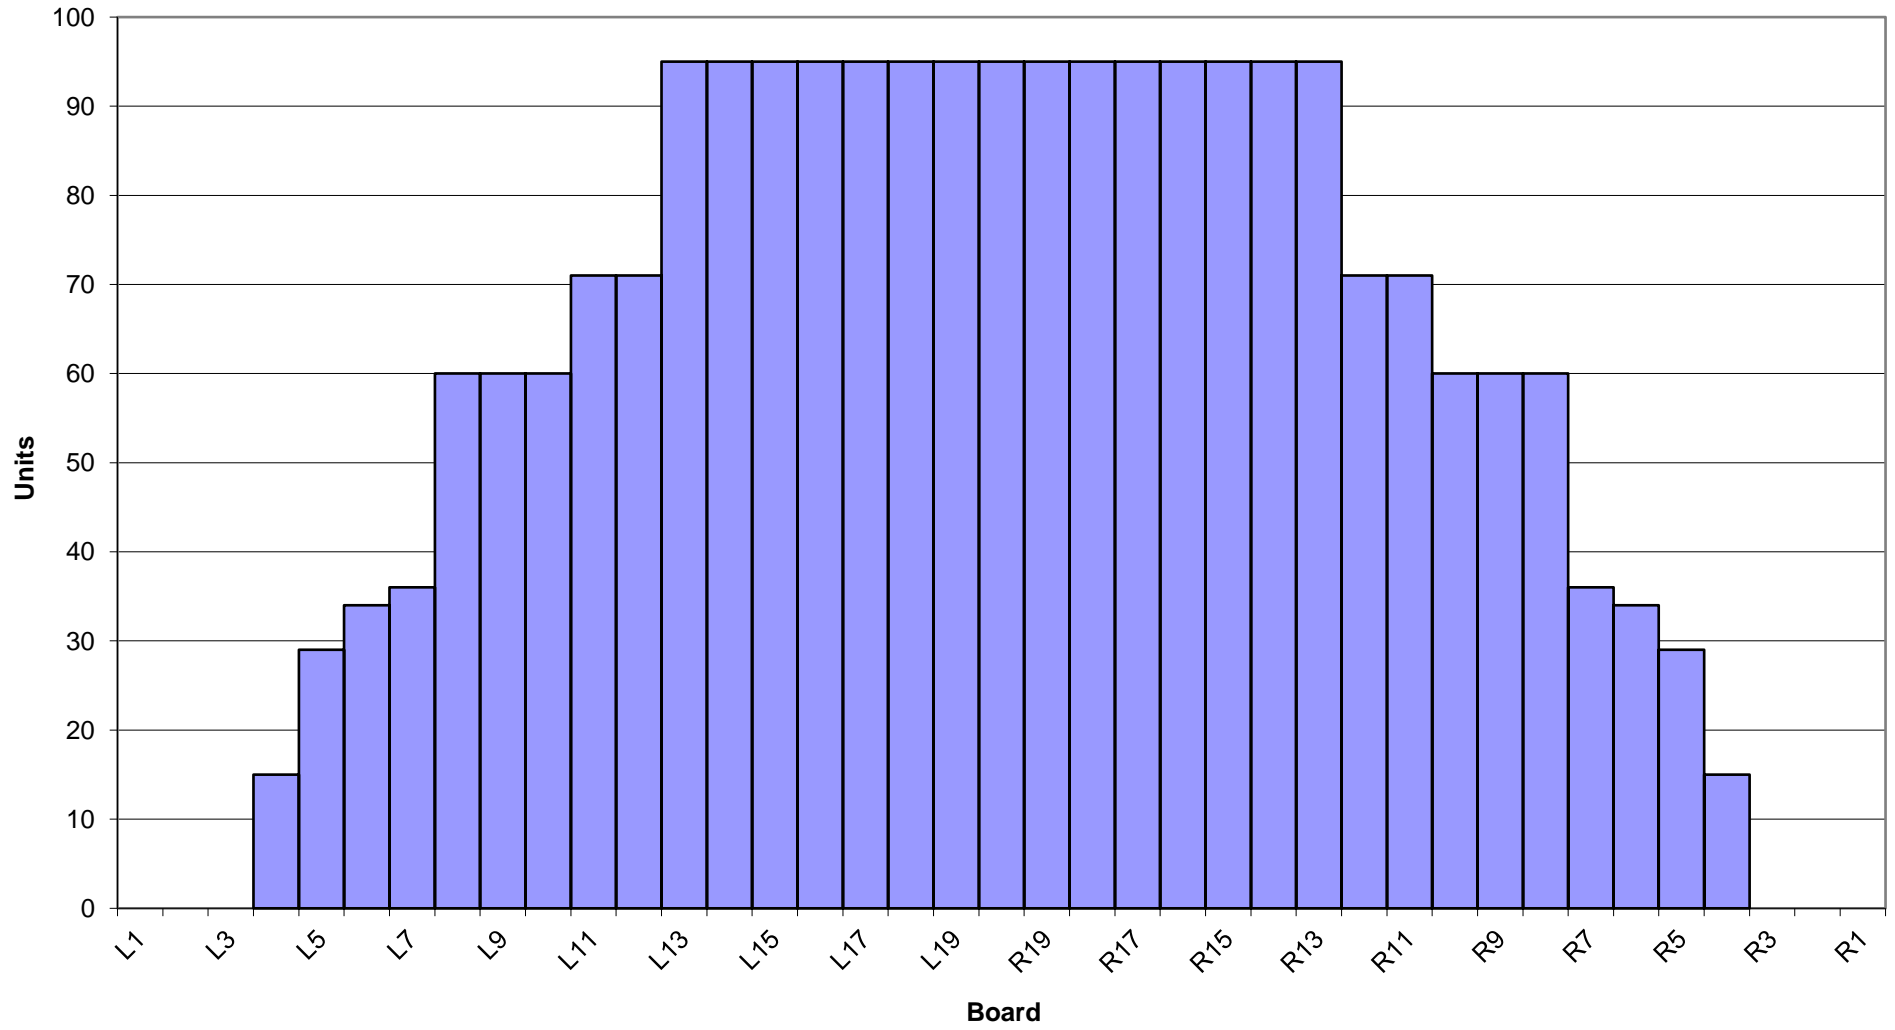

西東京レーン1月～2月オイルパターン1L～24L42ft

Board

3-D Pattern

Zone 1

Zone 2

Zone 3

Zone 4

Zone 5

Zone 6