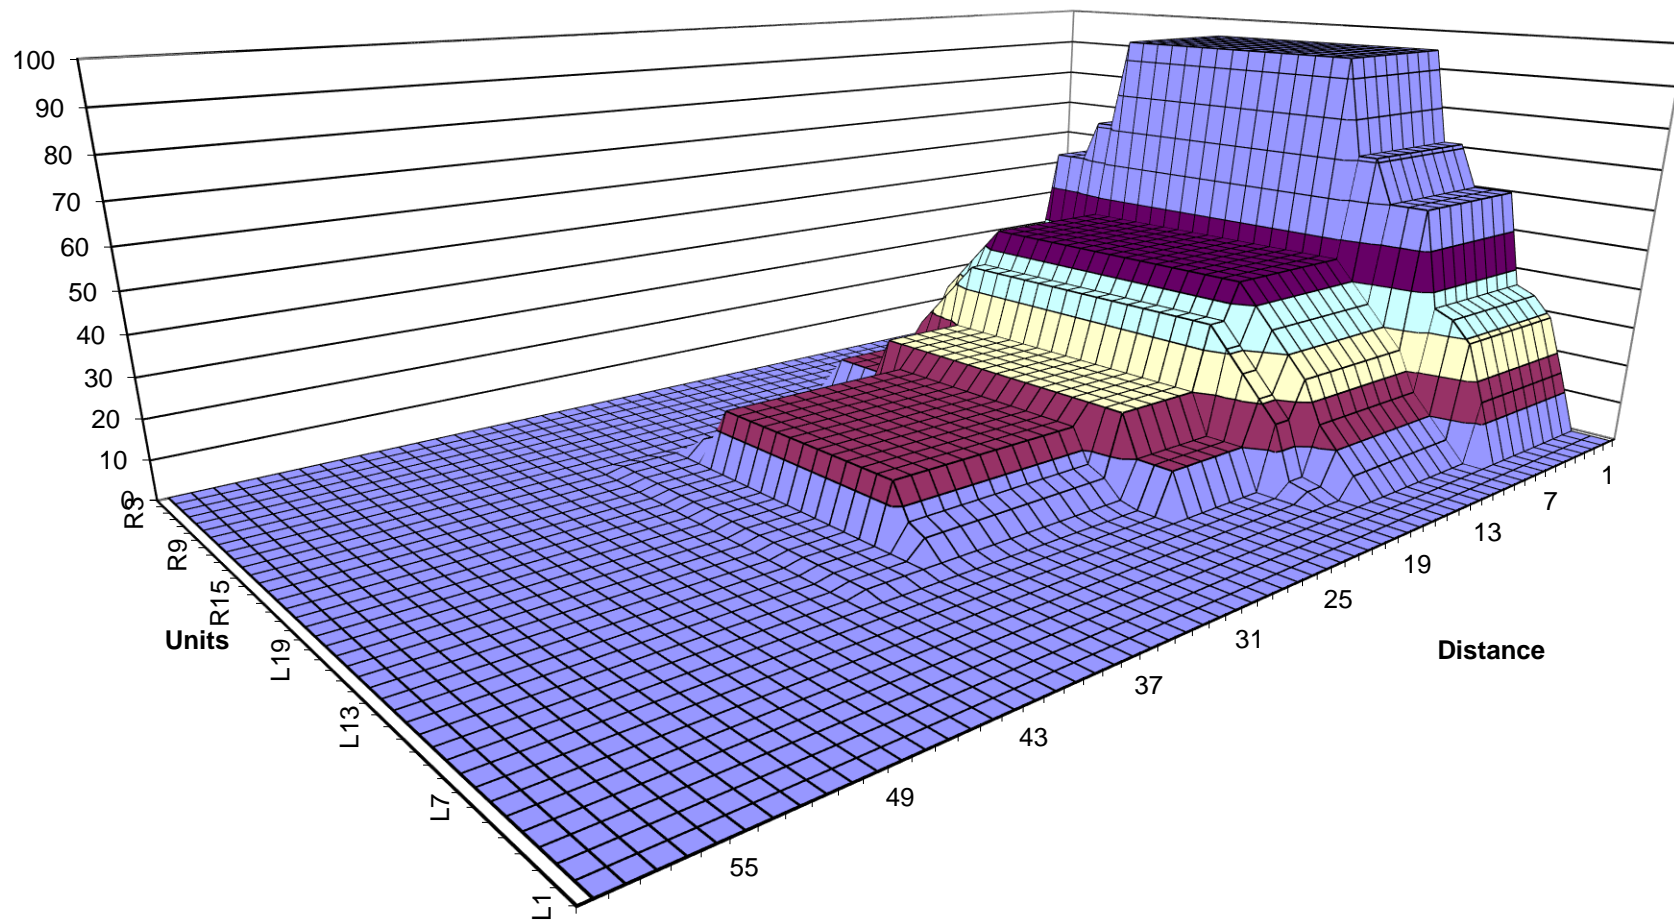

西東京レーン1月～2月オイルパターン1L～24L42ft

Board

3-D Pattern

Zone 1

Zone 2

Zone 3

Zone 4

Zone 5

Zone 6