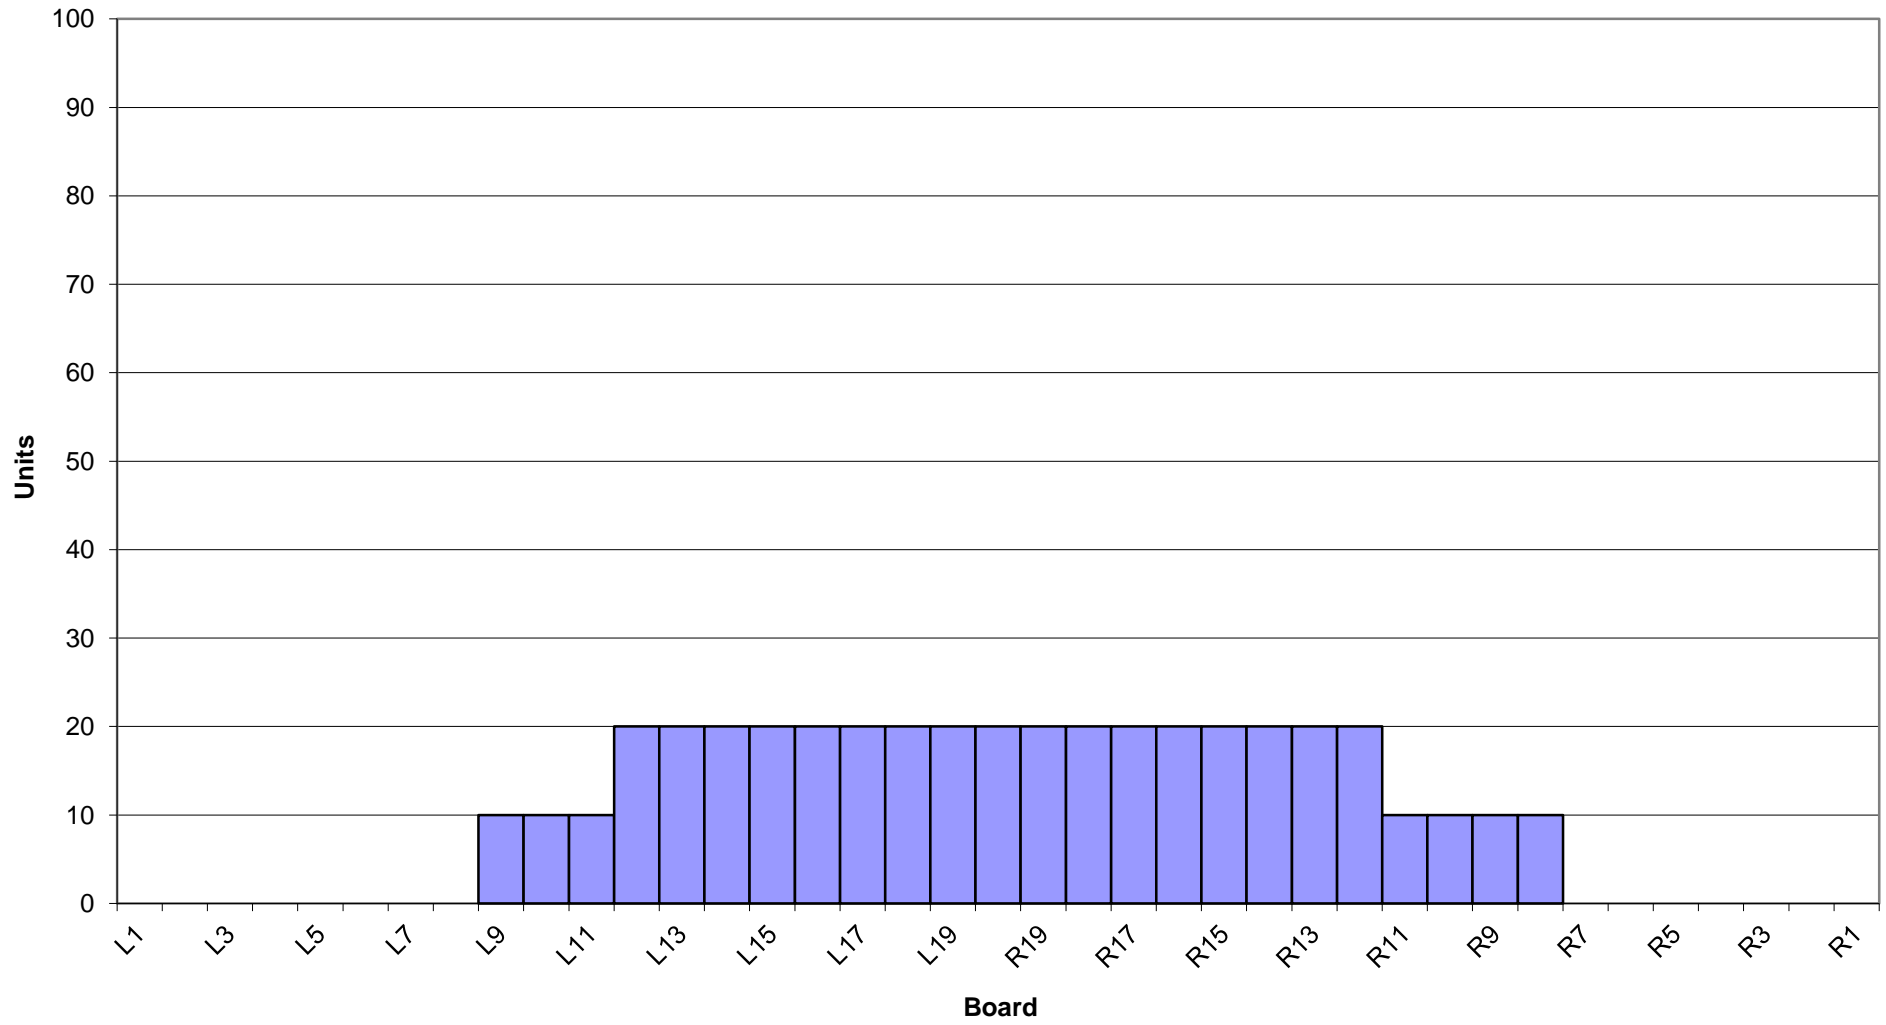

西東京レーン1月～2月オイルパターン1L～24L42ft

Board

3-D Pattern

Zone 1

Zone 2

Zone 3

Zone 4

Zone 5

Zone 6