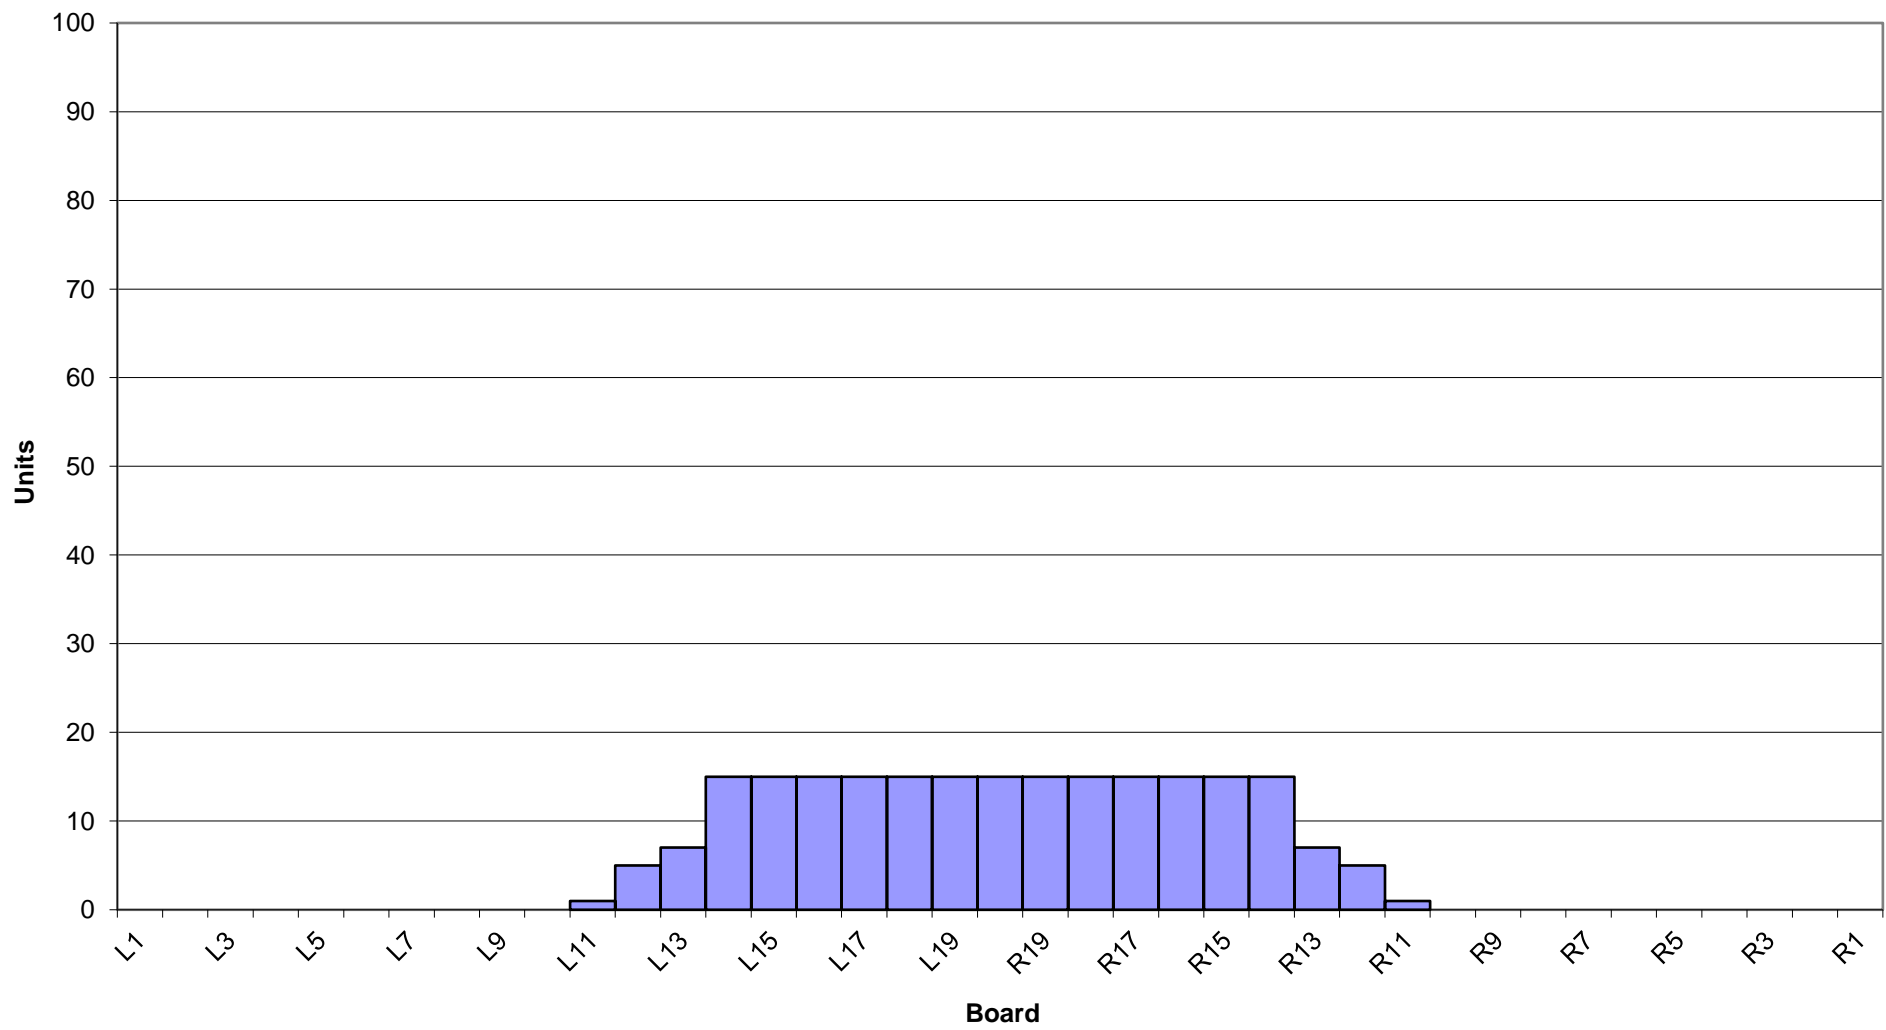

31年 3月~4月オイルパターン 1L~24L 45ft

3-D Pattern

Zone 1

Zone 2

Zone 3

Zone 4

Zone 5

Zone 6