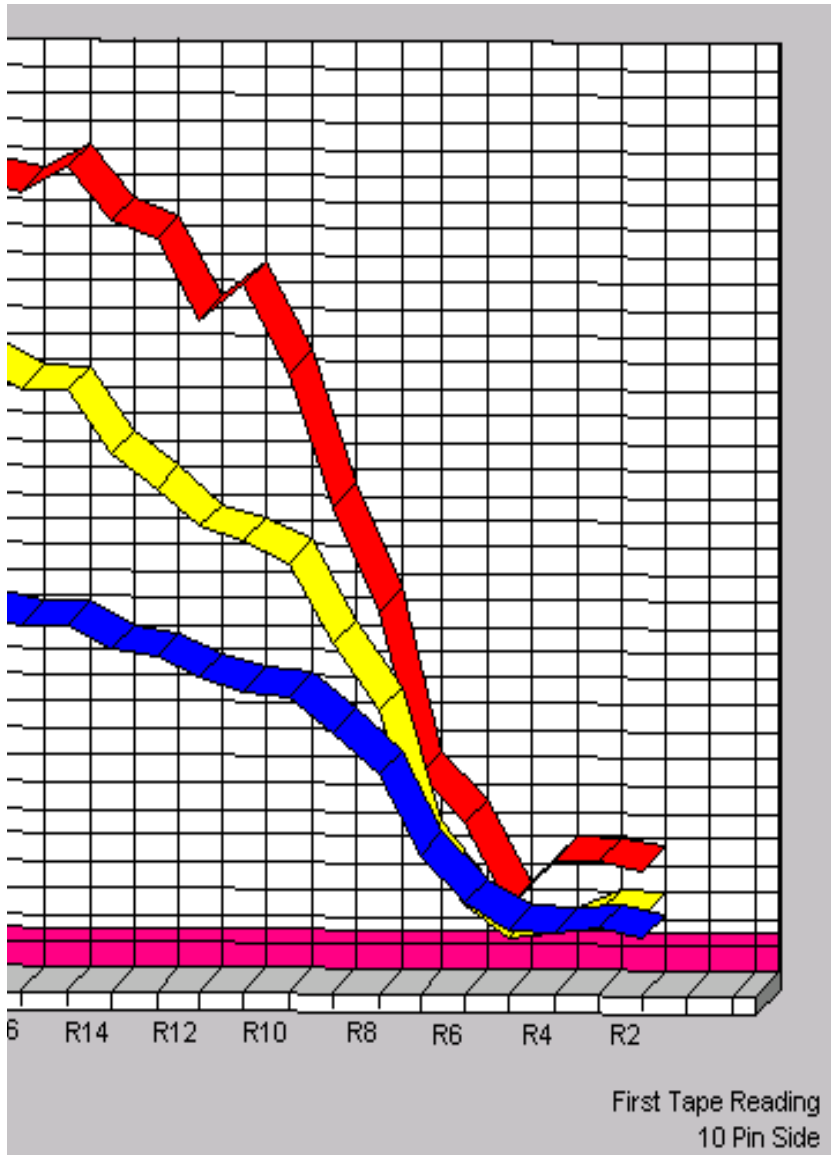

31年 3月~4月オイルパターン 1L~24L 45ft

3-D Pattern

Zone 1

Zone 2

Zone 3

Zone 4

Zone 5

Zone 6