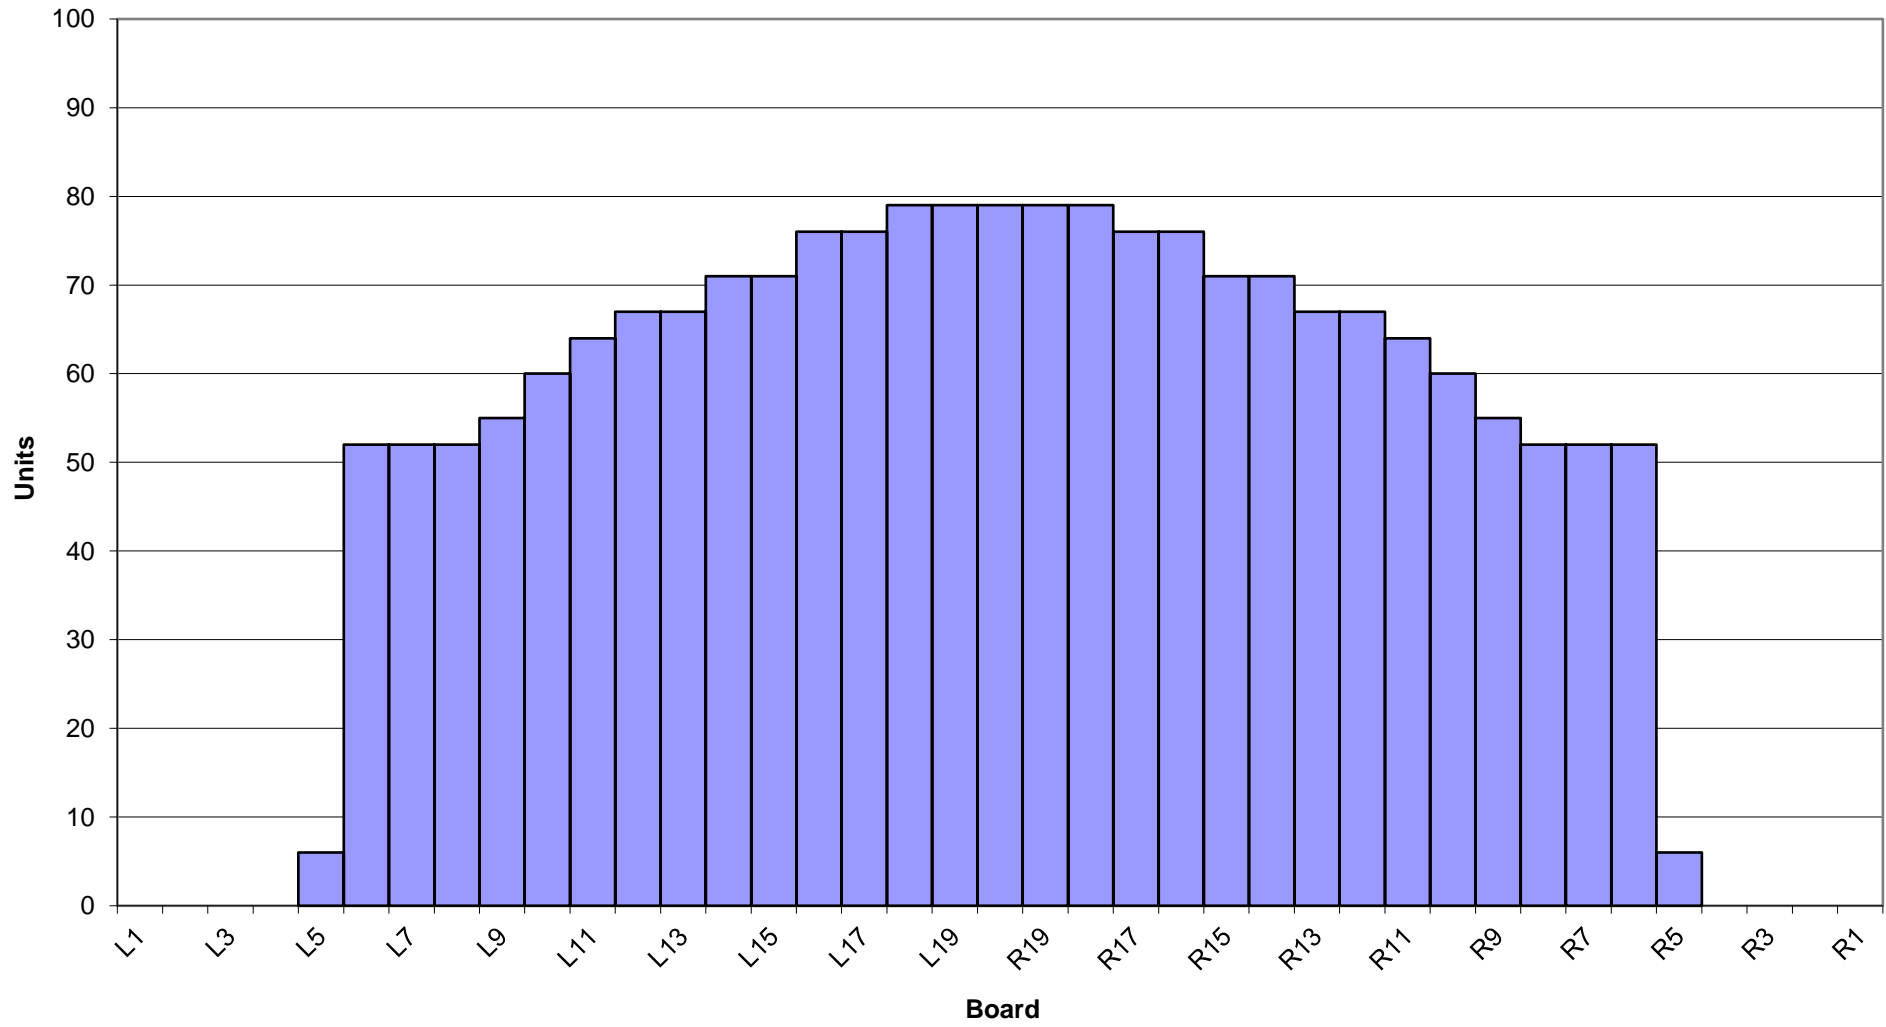

31年 3月~4月オイルパターン 1L~24L 45ft

3-D Pattern

Zone 1

Zone 2

Zone 3

Zone 4

Zone 5

Zone 6