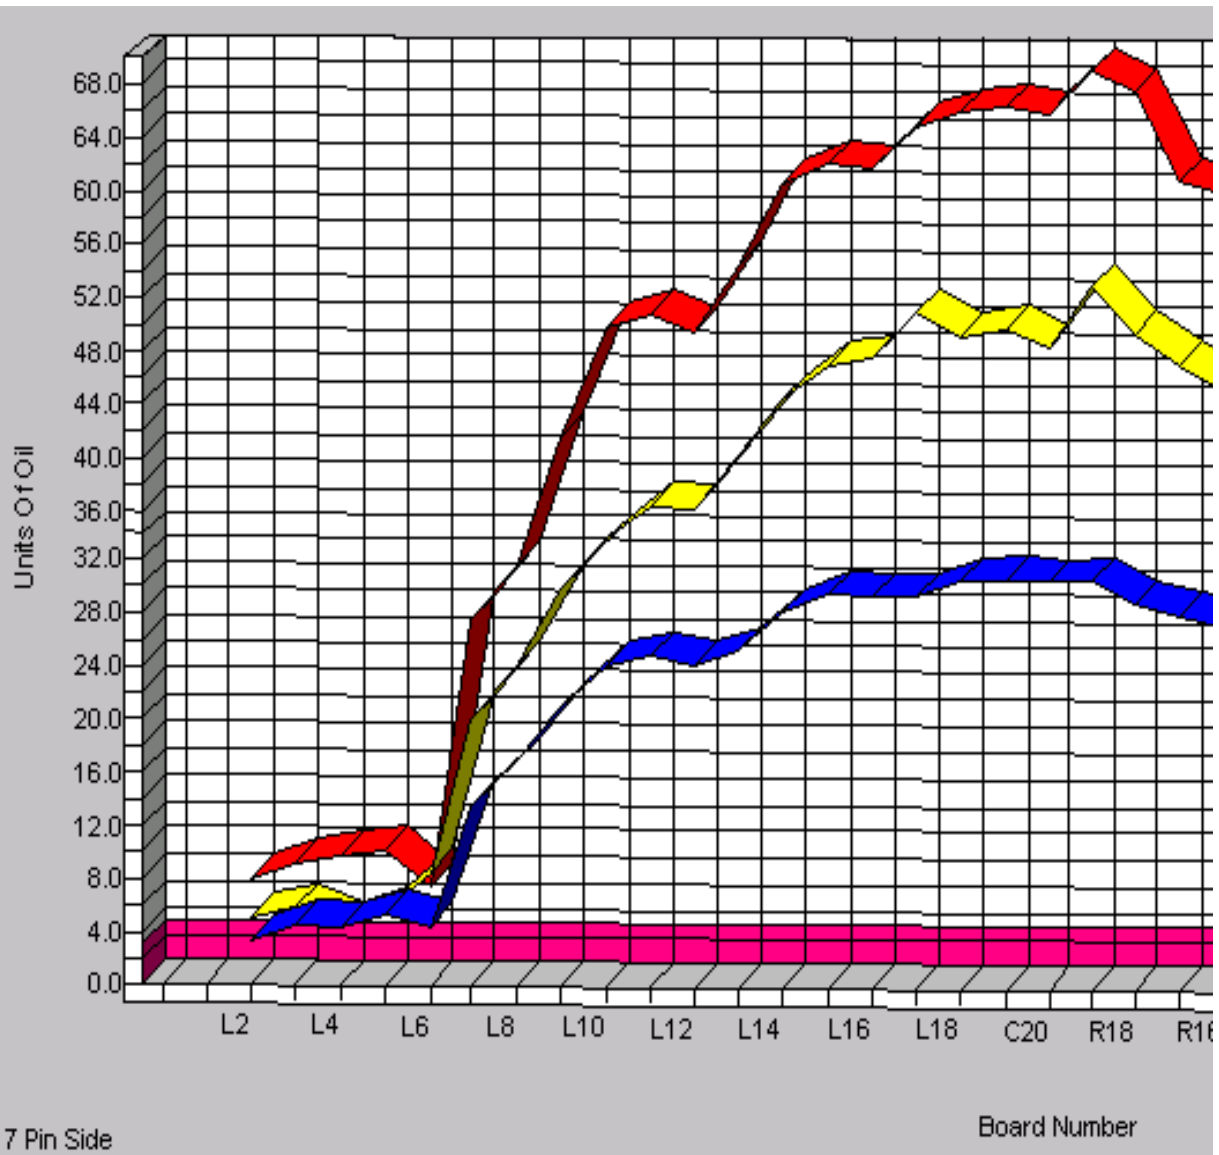

31年 3月~4月オイルパターン 1L~24L 45ft

3-D Pattern

Zone 1

Zone 2

Zone 3

Zone 4

Zone 5

Zone 6