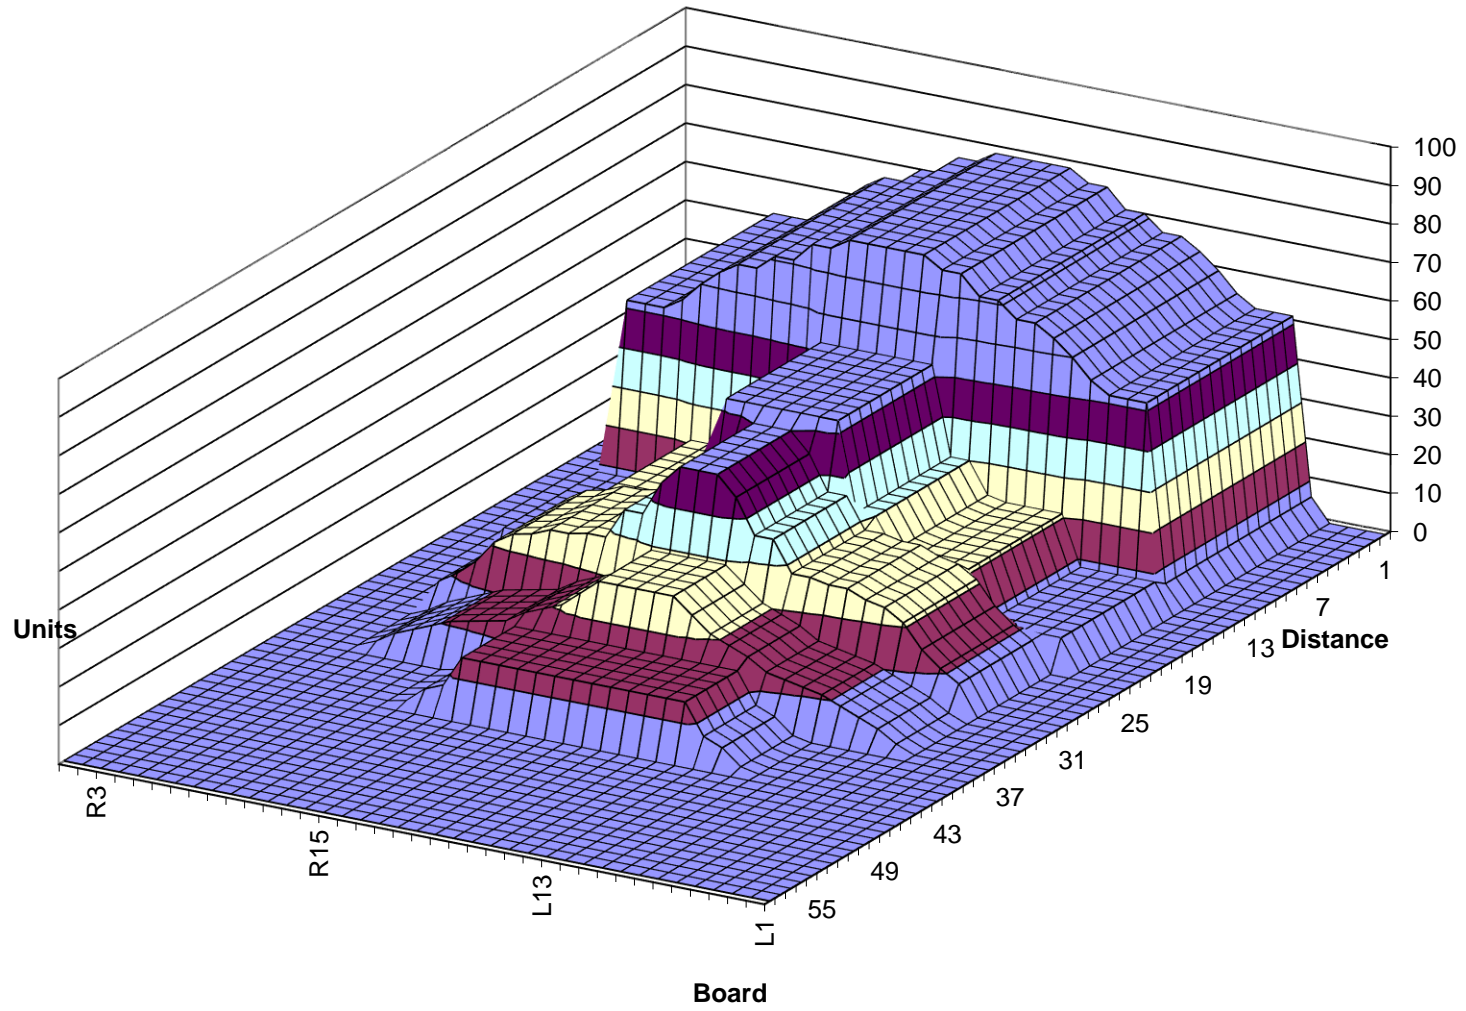

31年 3月~4月オイルパターン 1L~24L 45ft

3-D Pattern

Zone 1

Zone 2

Zone 3

Zone 4

Zone 5

Zone 6