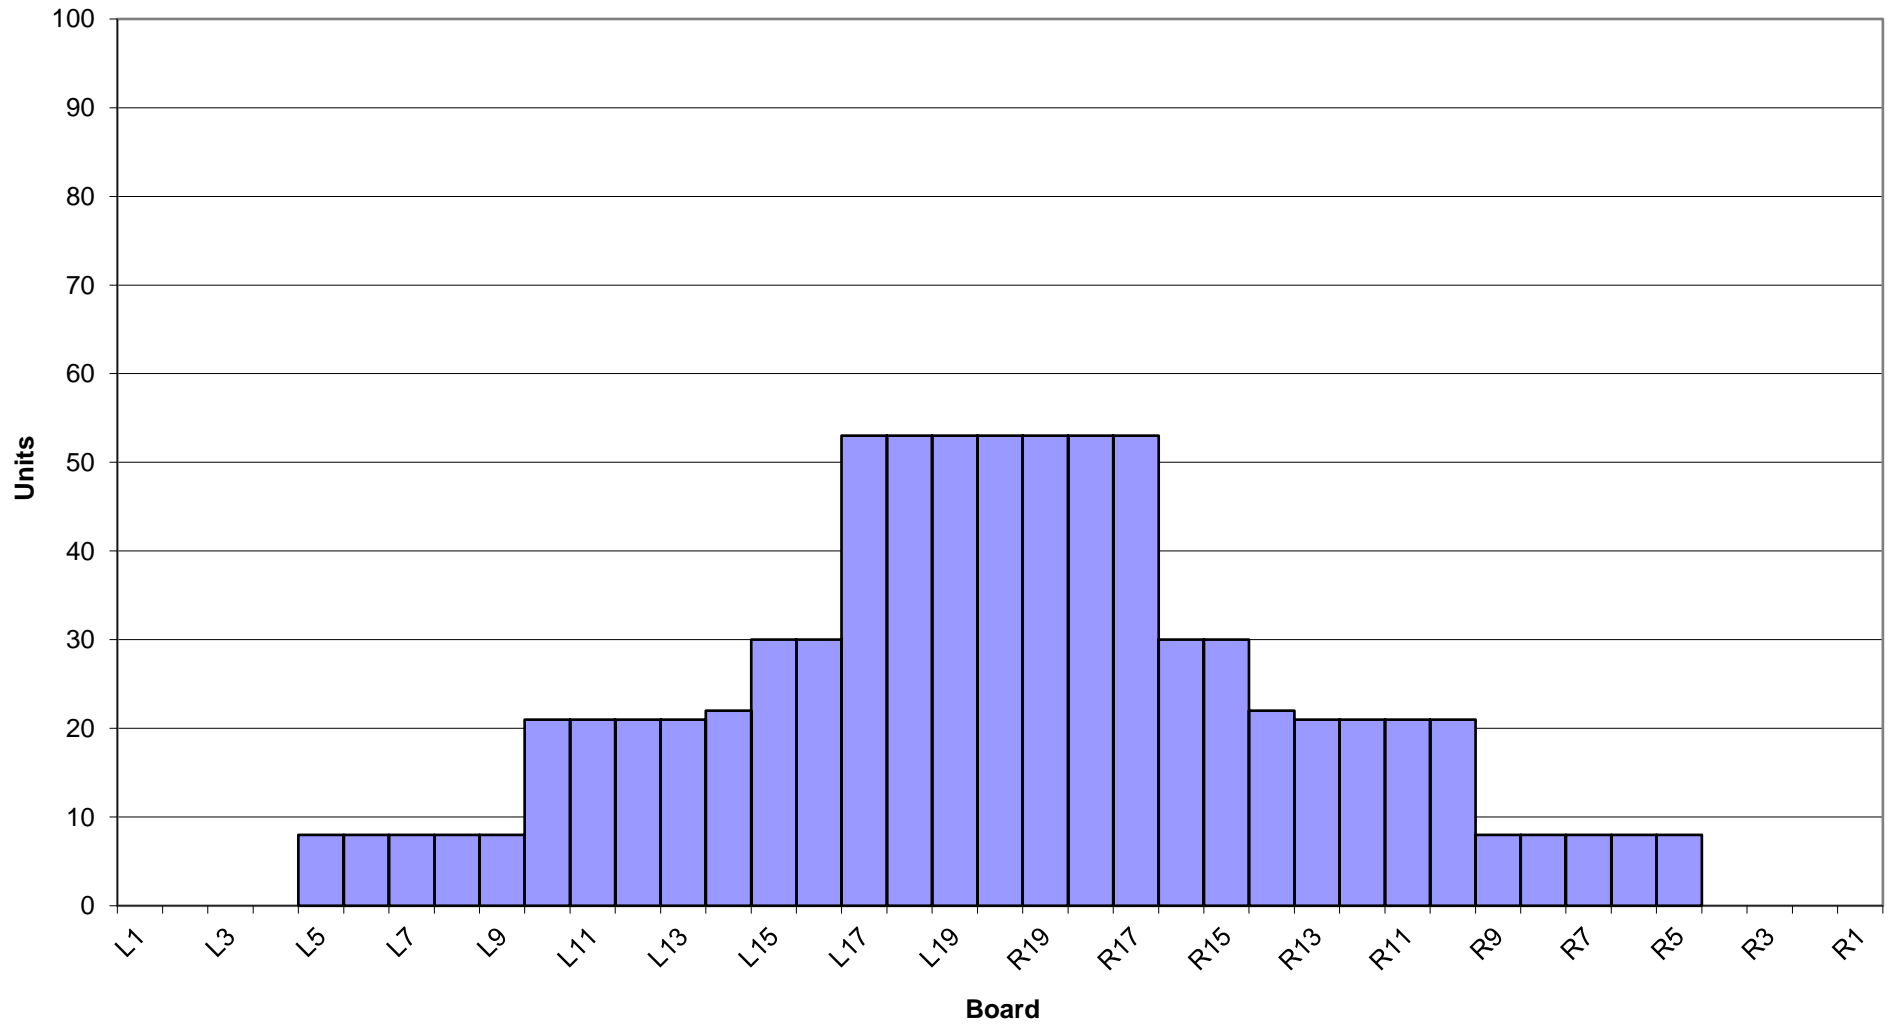

31年 3月~4月オイルパターン 1L~24L 45ft

3-D Pattern

Zone 1

Zone 2

Zone 3

Zone 4

Zone 5

Zone 6