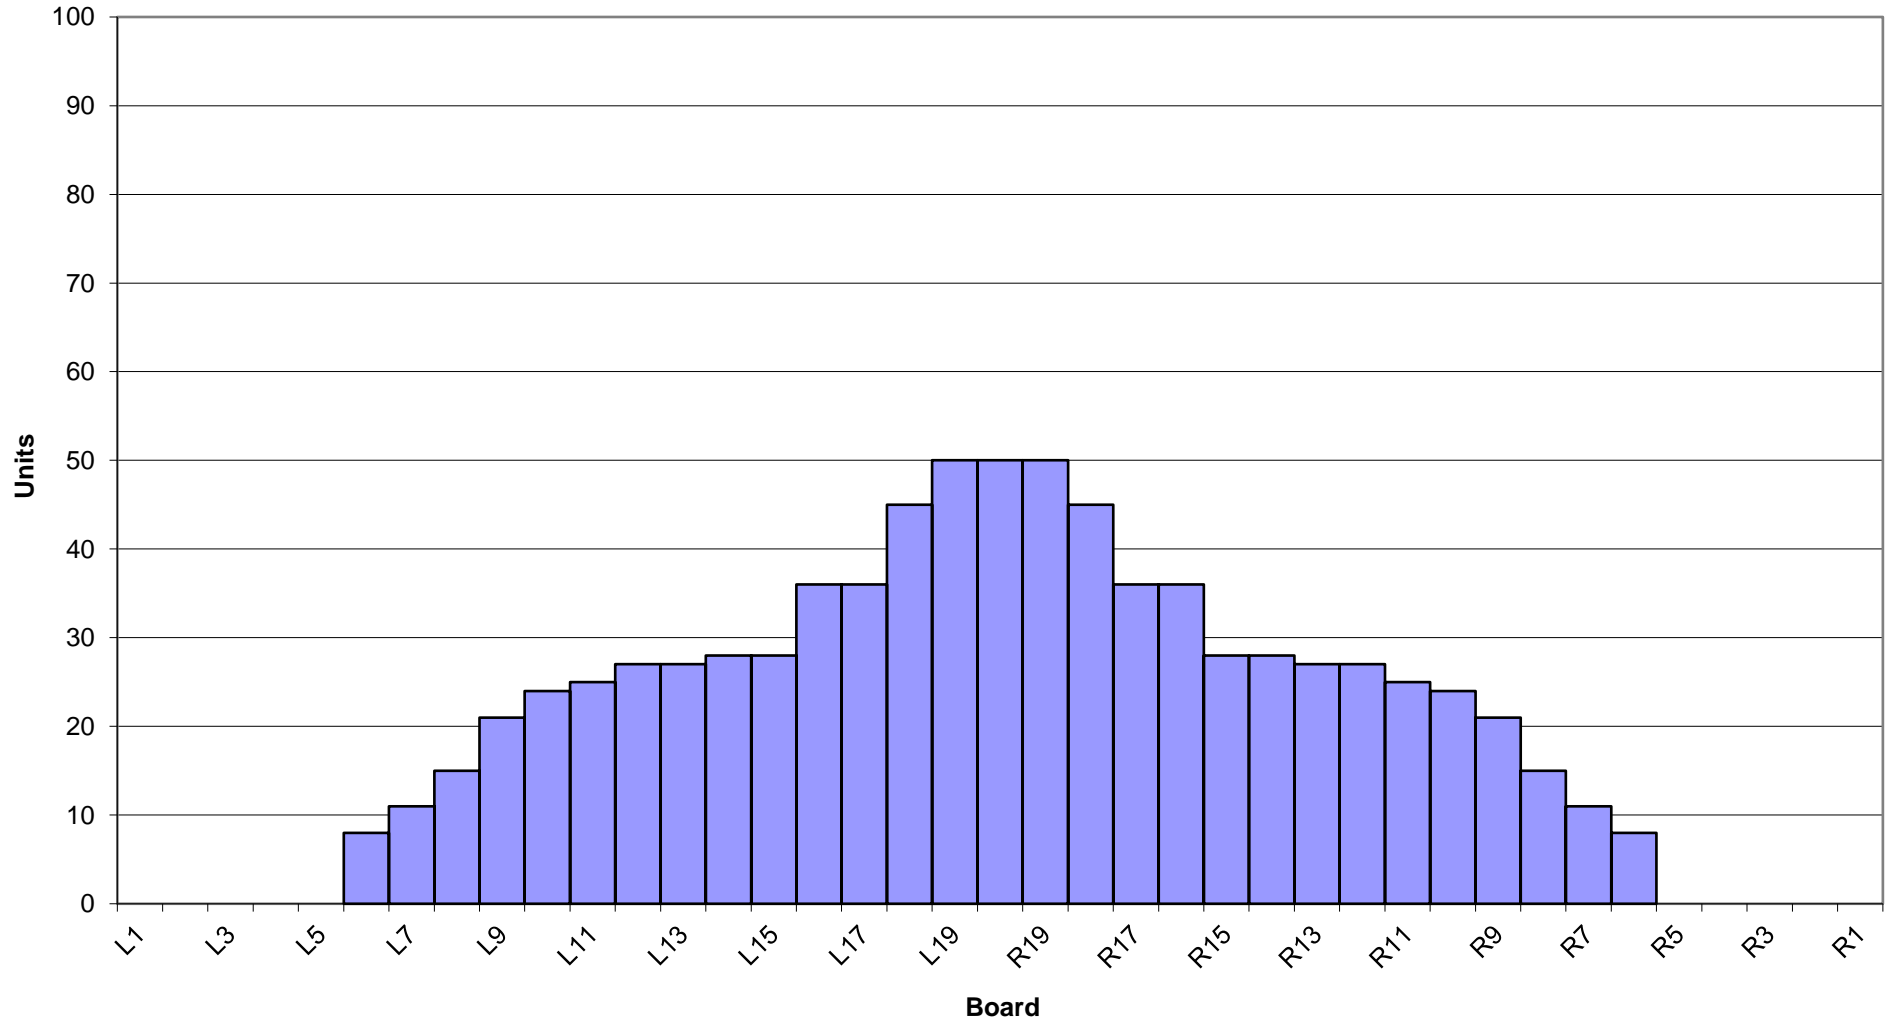

31年 3月~4月オイルパターン 1L~24L 45ft

3-D Pattern

Zone 1

Zone 2

Zone 3

Zone 4

Zone 5

Zone 6