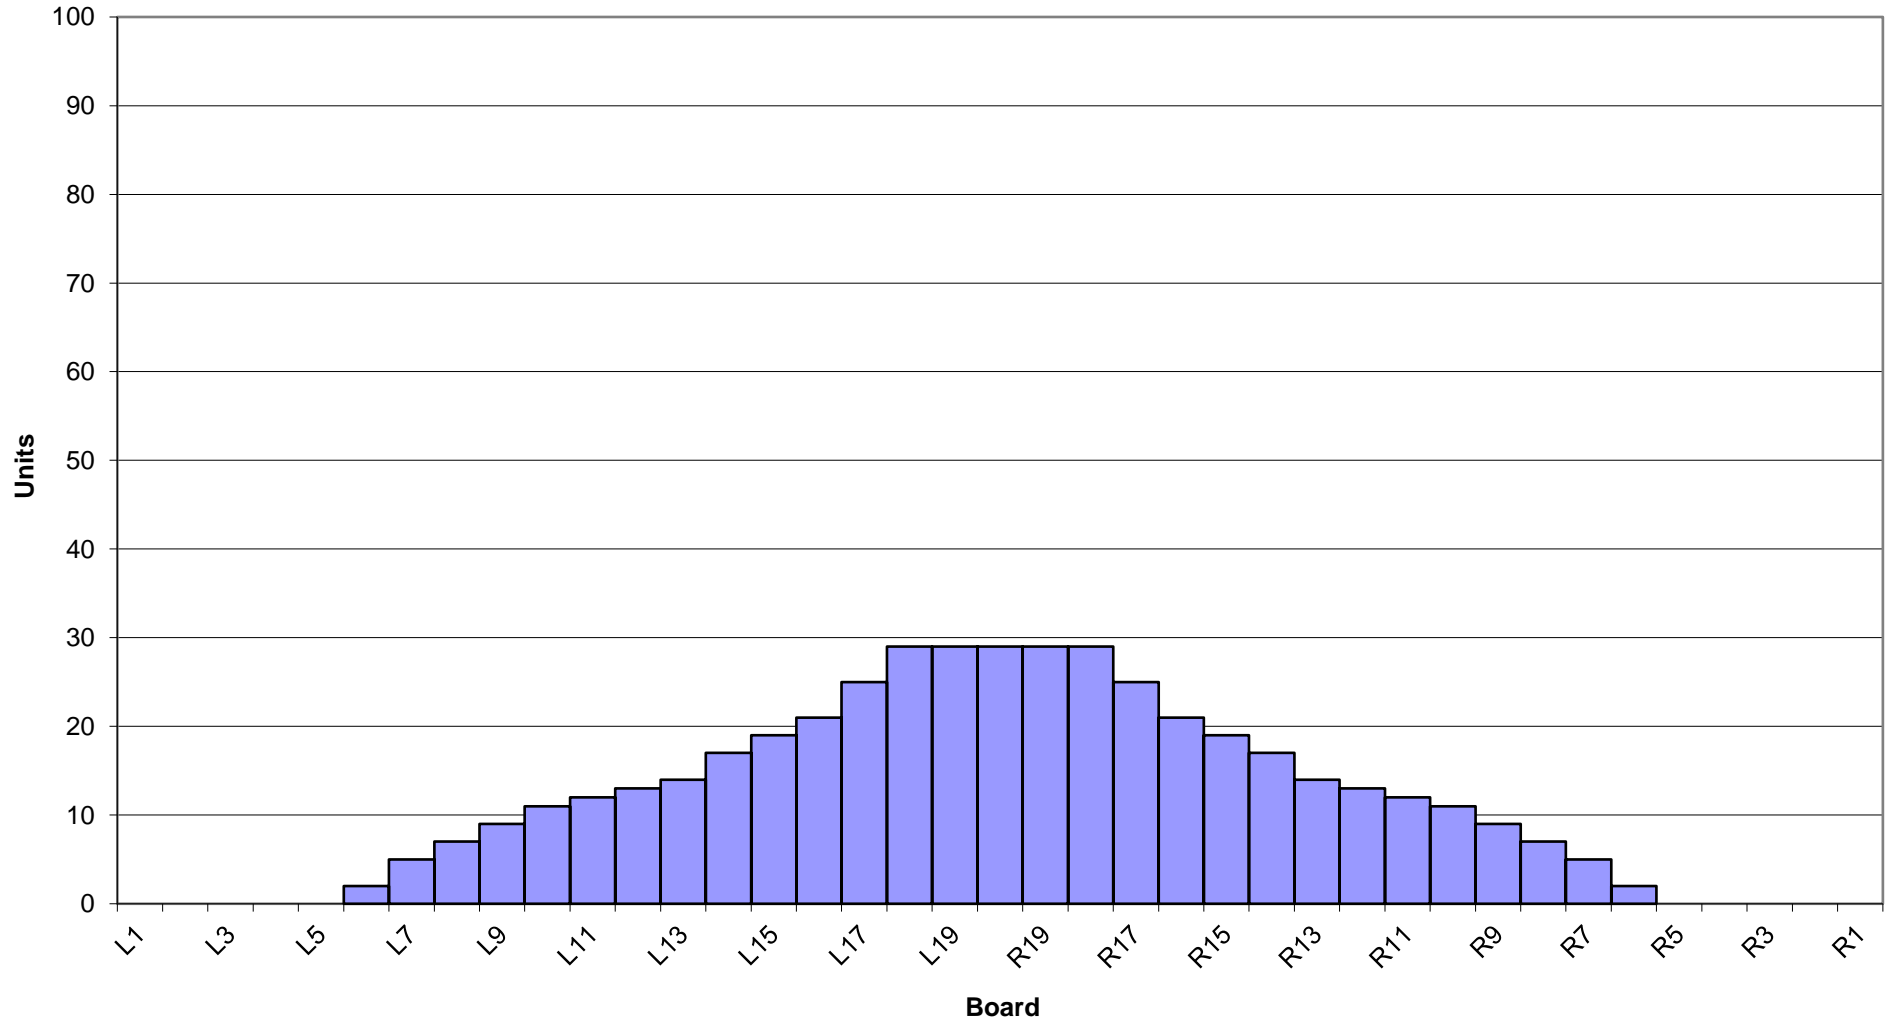

31年 3月~4月オイルパターン 1L~24L 45ft

3-D Pattern

Zone 1

Zone 2

Zone 3

Zone 4

Zone 5

Zone 6