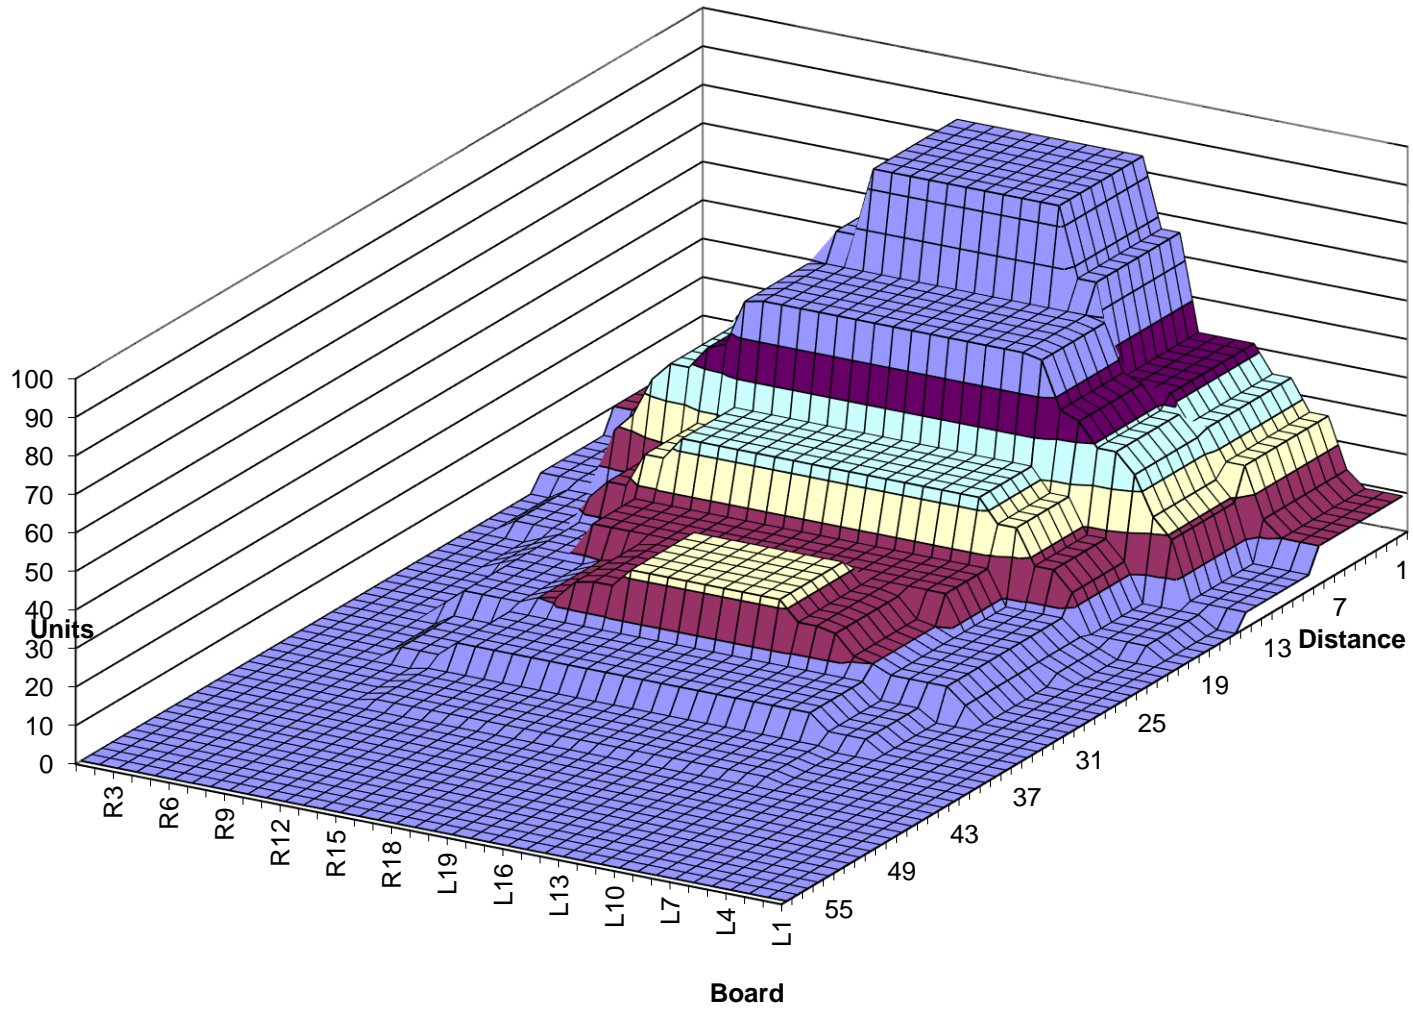

西東京レーン 5月~6月 オイルパターン 1L~24L 46ft

3-D Pattern

Zone 1

Zone 2

Zone 3

Zone 4

Zone 5

Zone 6

Zone 7