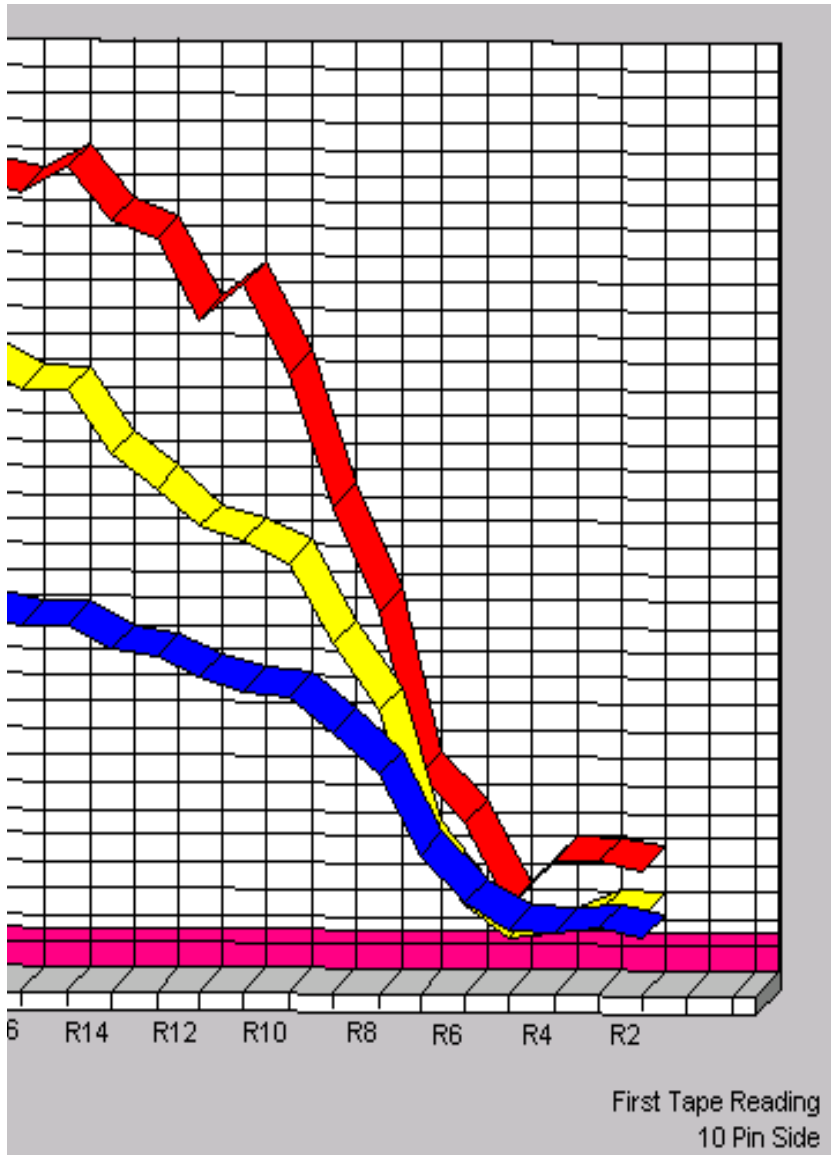

西東京レーン 5月~6月 オイルパターン 1L~24L 46ft

3-D Pattern

Zone 1

Zone 2

Zone 3

Zone 4

Zone 5

Zone 6