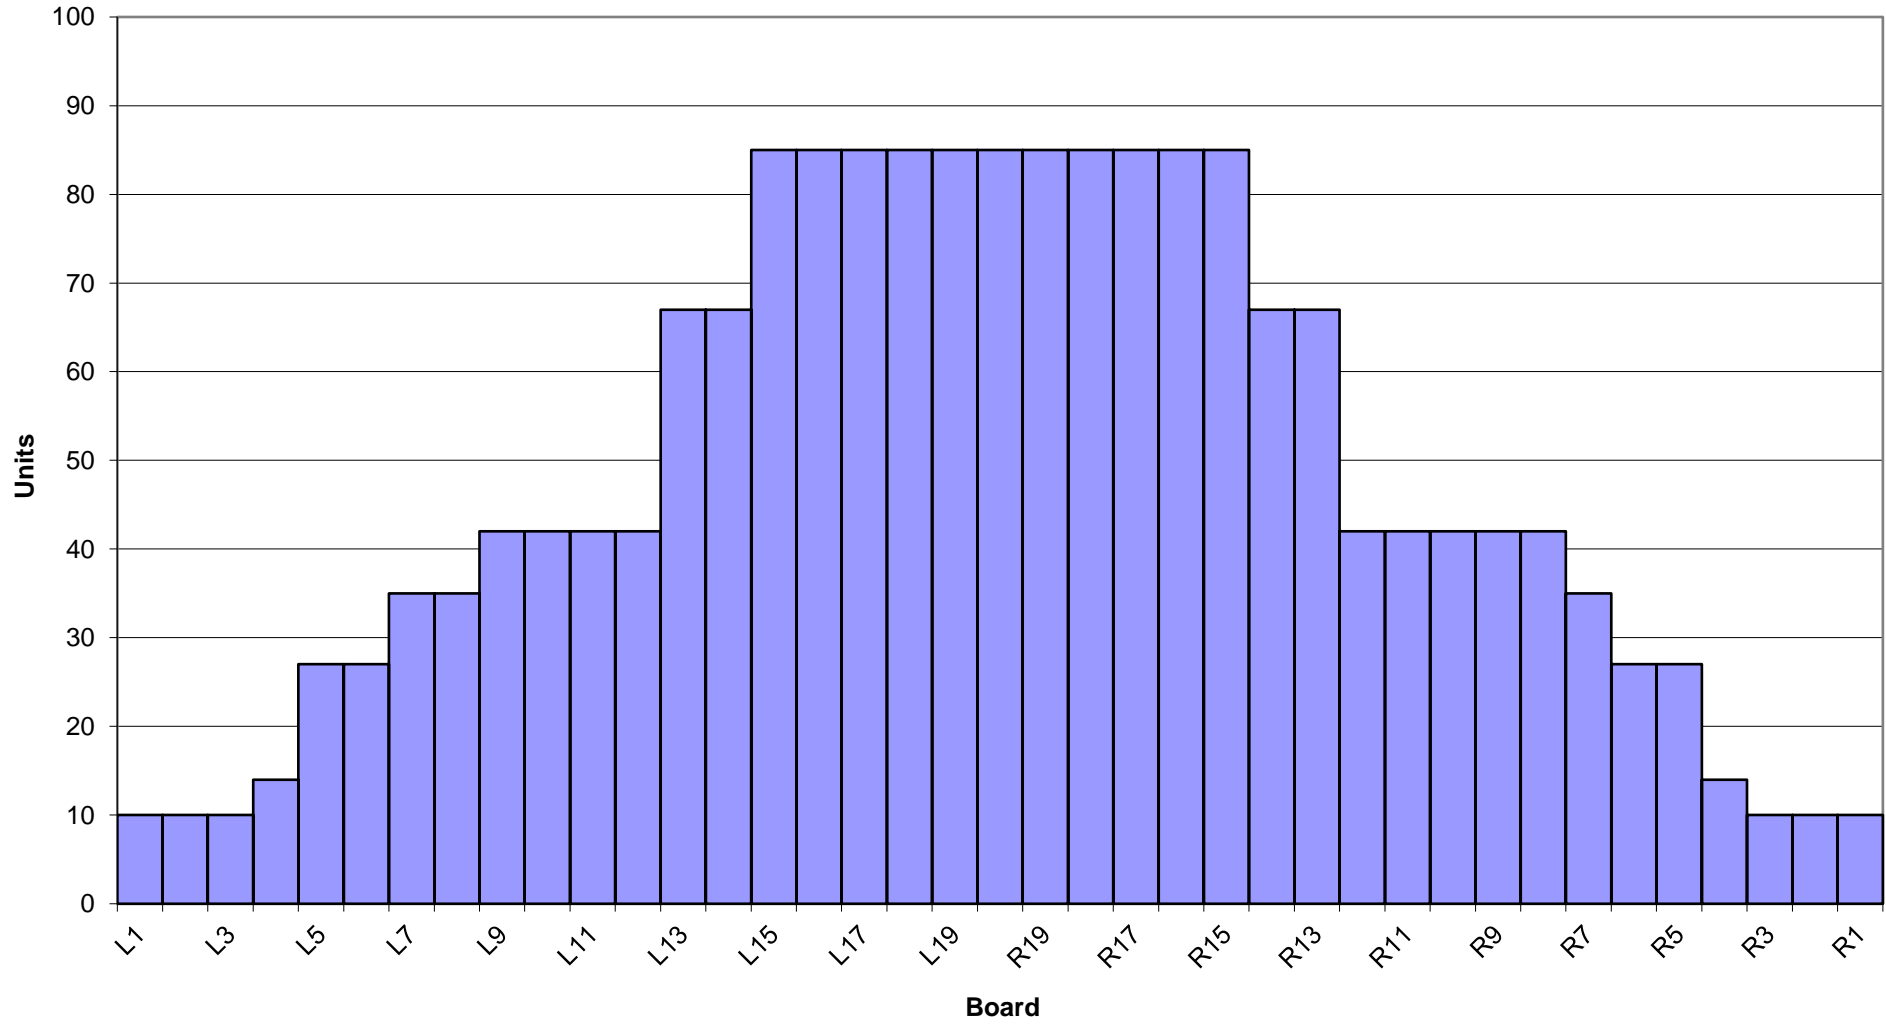

西東京レーン 5月~6月 オイルパターン 1L~24L 46ft

3-D Pattern

Zone 1

Zone 2

Zone 3

Zone 4

Zone 5

Zone 6

Zone 7