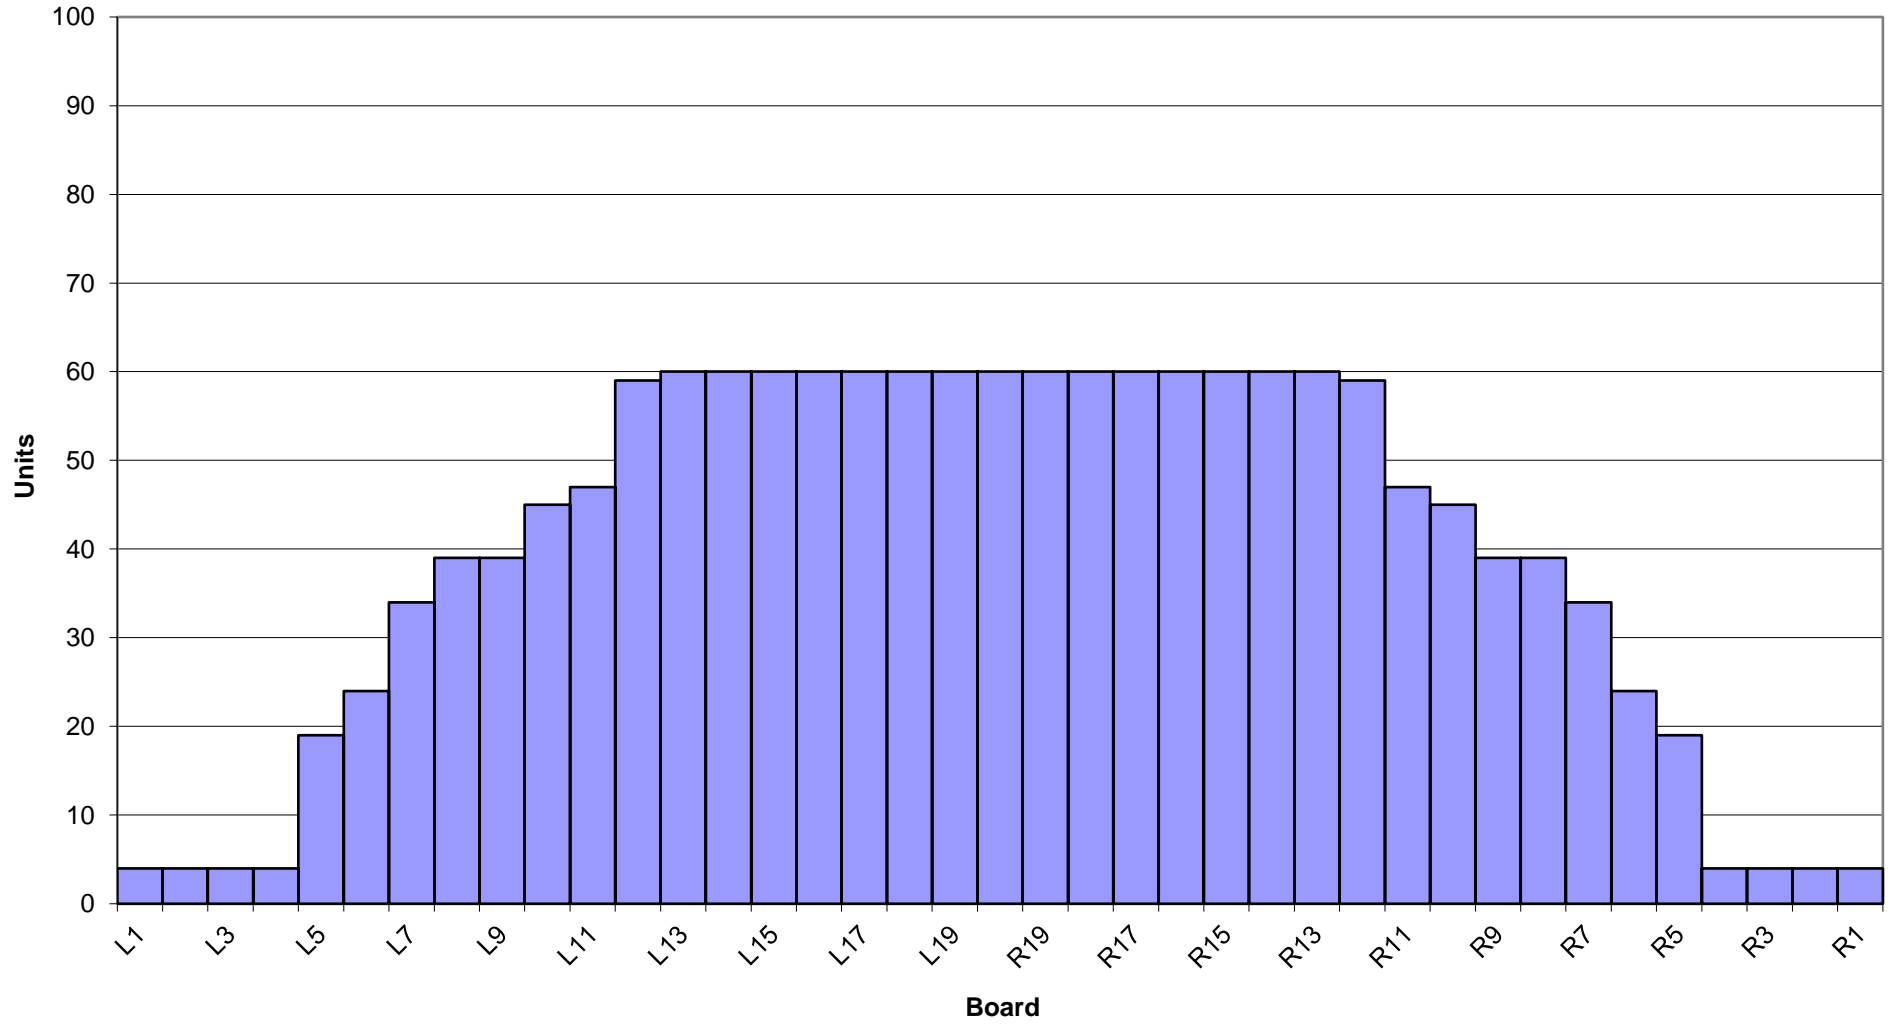

西東京レーン 5月~6月 オイルパターン 1L~24L 46ft

3-D Pattern

Zone 1

Zone 2

Zone 3

Zone 4

Zone 5

Zone 6

Zone 7