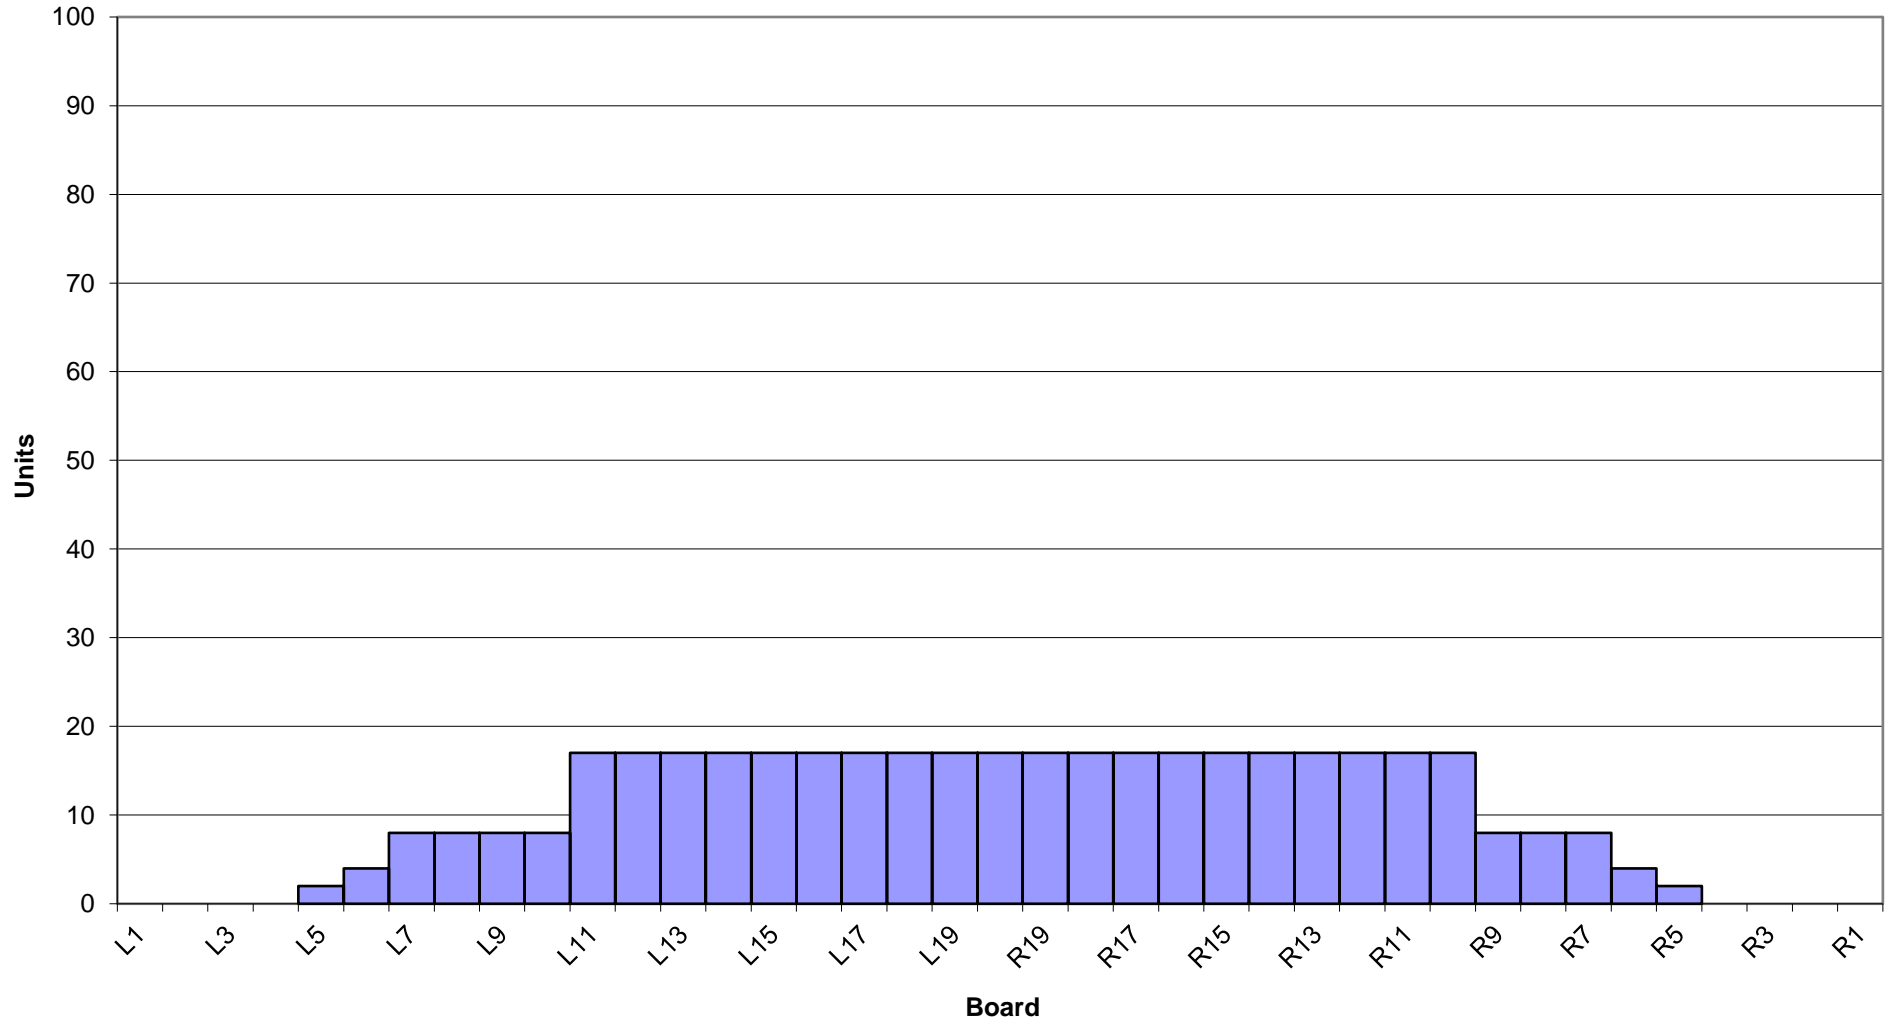

西東京レーン 5月~6月 オイルパターン 1L~24L 46ft

3-D Pattern

Zone 1

Zone 2

Zone 3

Zone 4

Zone 5

Zone 6

Zone 7