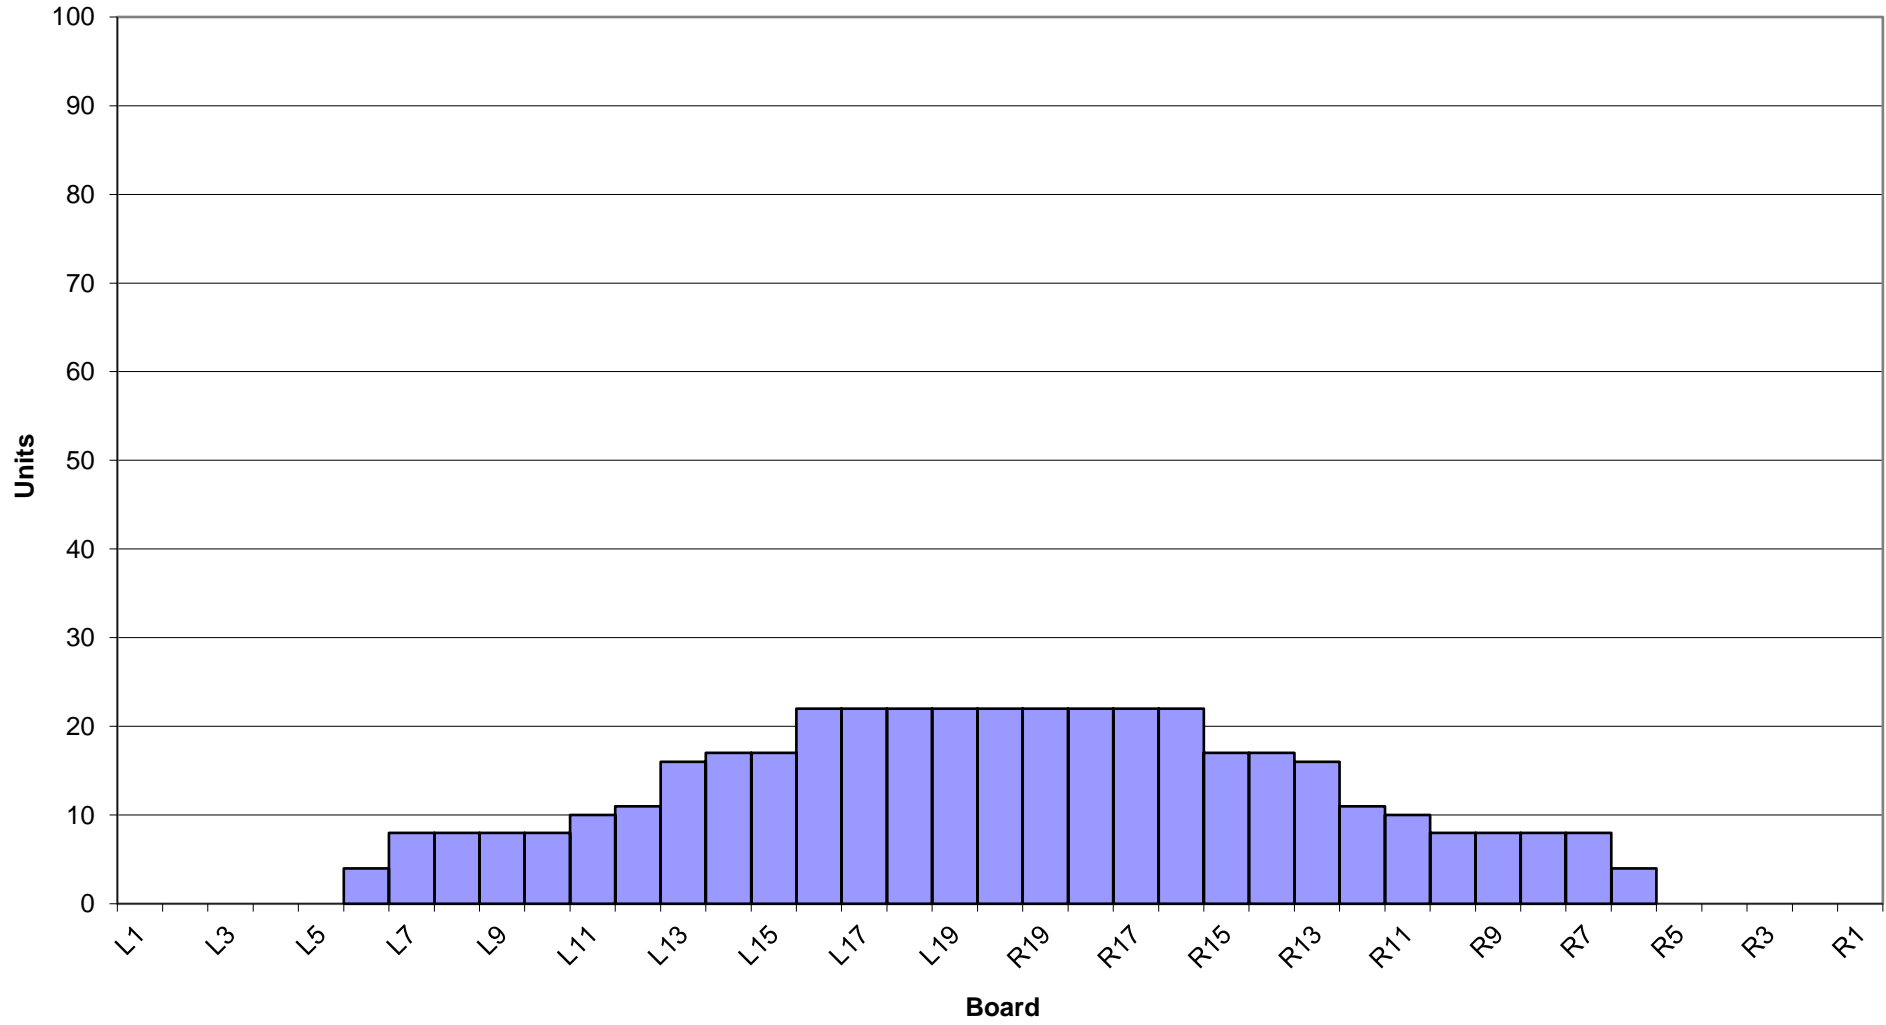

西東京レーン 5月~6月 オイルパターン 1L~24L 46ft

3-D Pattern

Zone 1

Zone 2

Zone 3

Zone 4

Zone 5

Zone 6

Zone 7