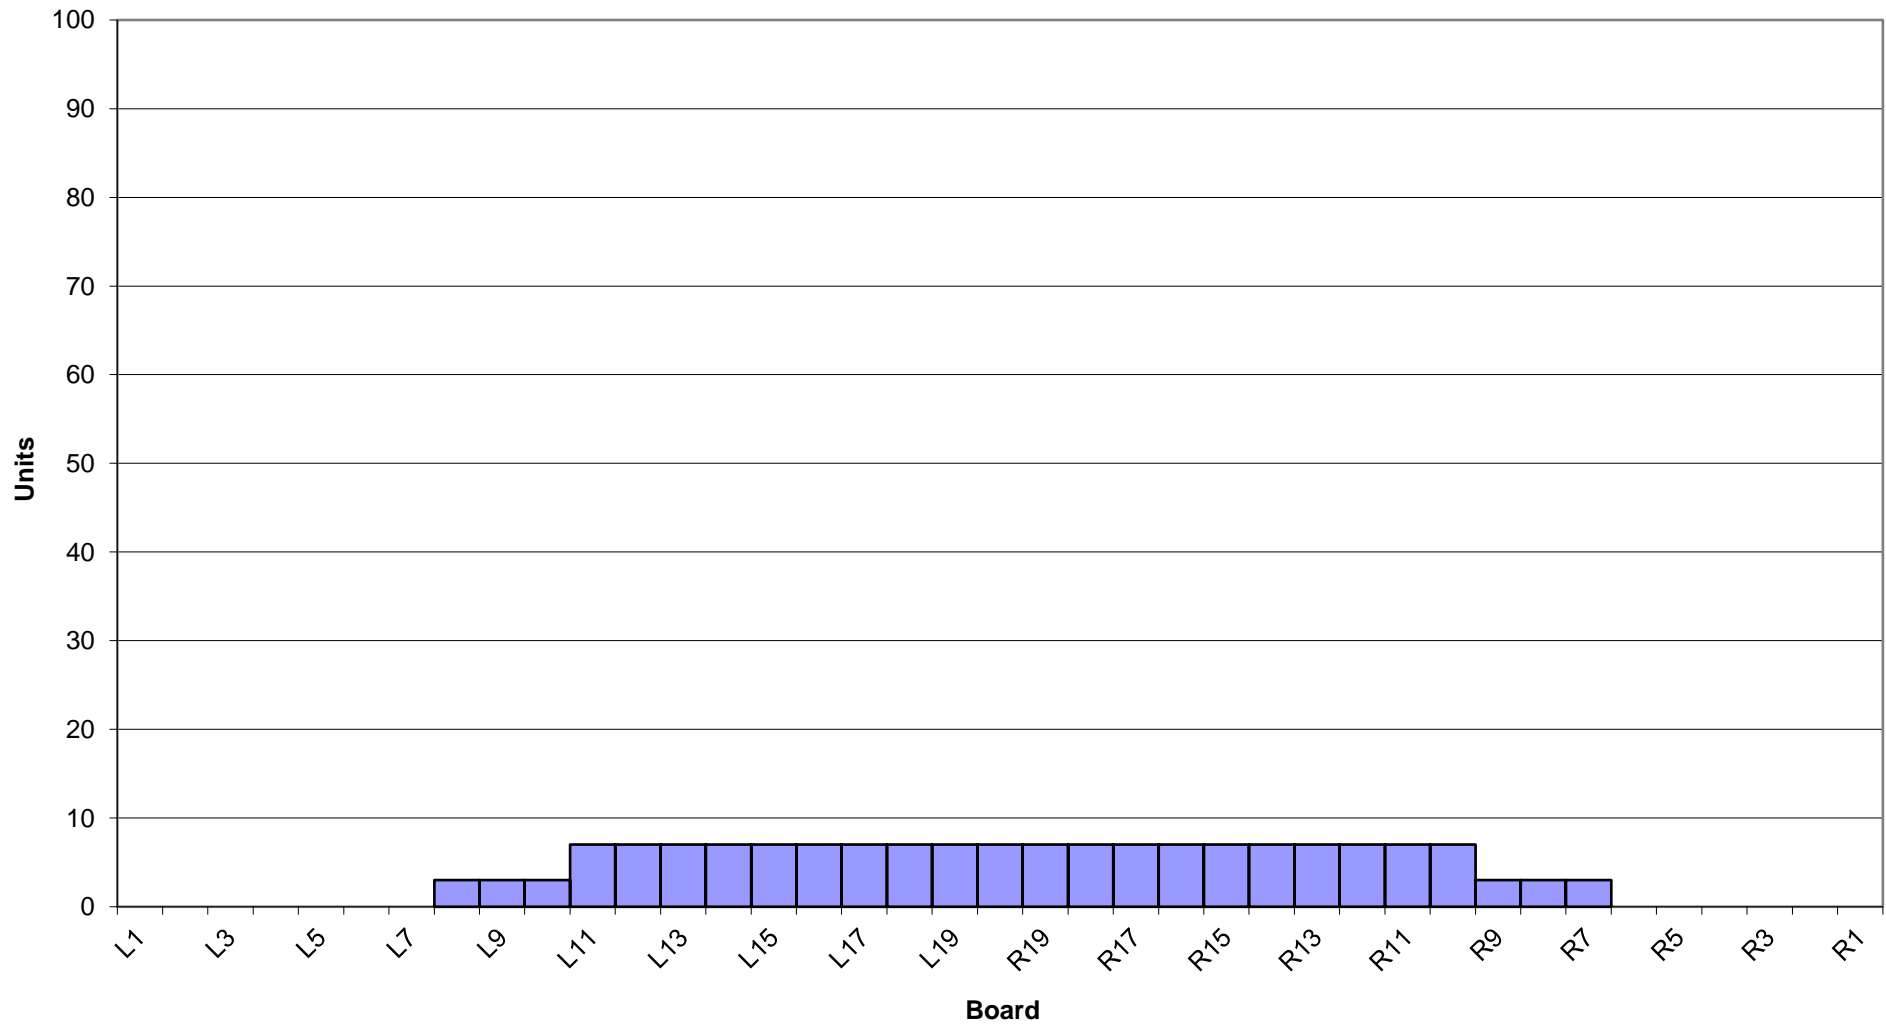

西東京レーン 5月~6月 オイルパターン 1L~24L 46ft

3-D Pattern

Zone 1

Zone 2

Zone 3

Zone 4

Zone 5

Zone 6

Zone 7