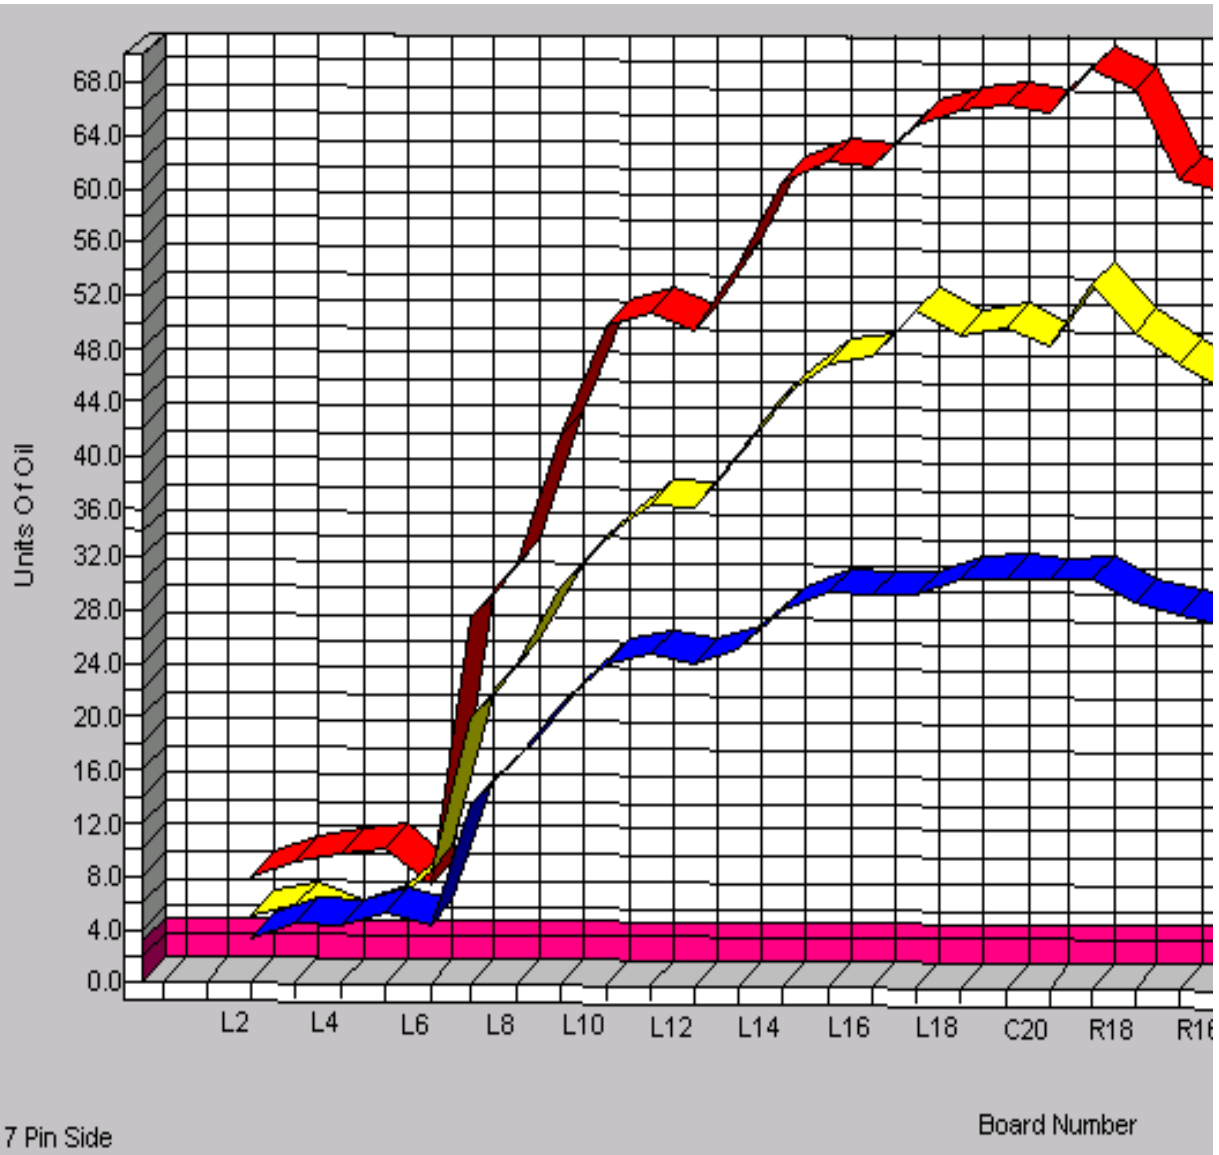

西東京レーン 5月~6月 オイルパターン 1L~24L 46ft

3-D Pattern

Zone 1

Zone 2

Zone 3

Zone 4

Zone 5

Zone 6

Zone 7