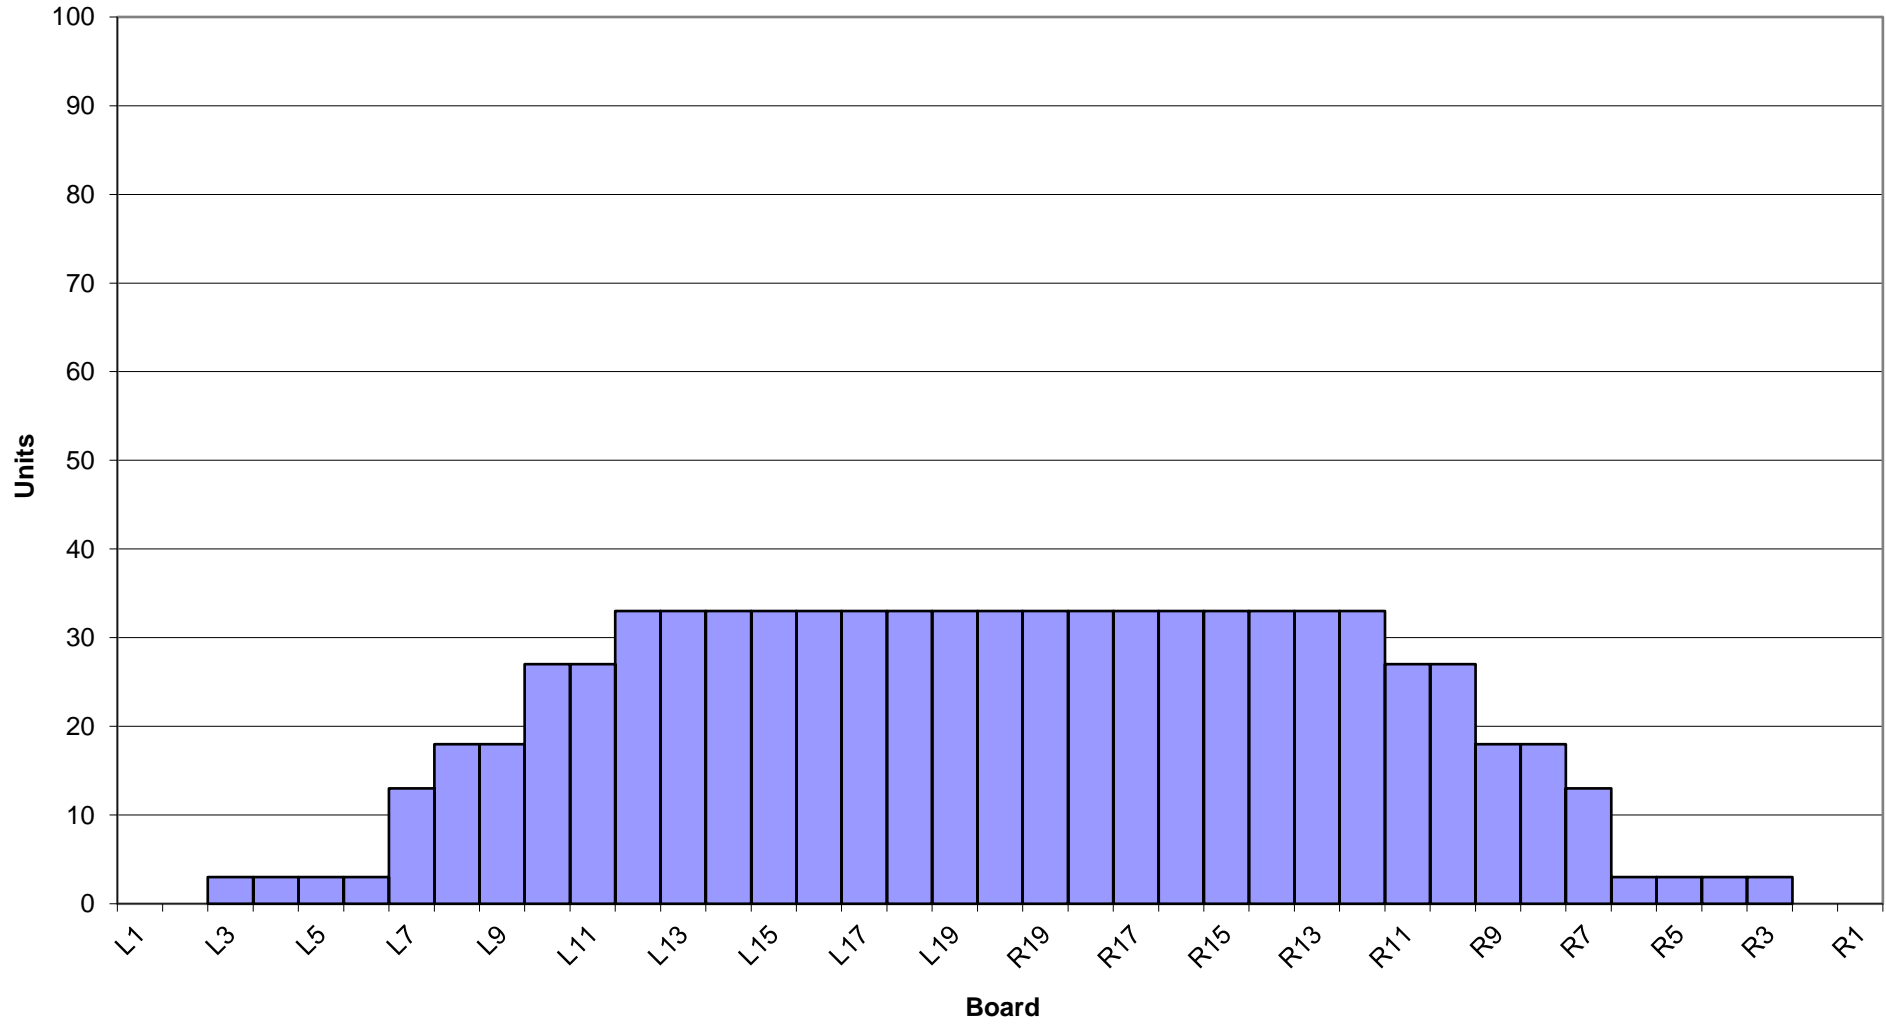

西東京レーン 5月~6月 オイルパターン 1L~24L 46ft

3-D Pattern

Zone 1

Zone 2

Zone 3

Zone 4

Zone 5

Zone 6

Zone 7