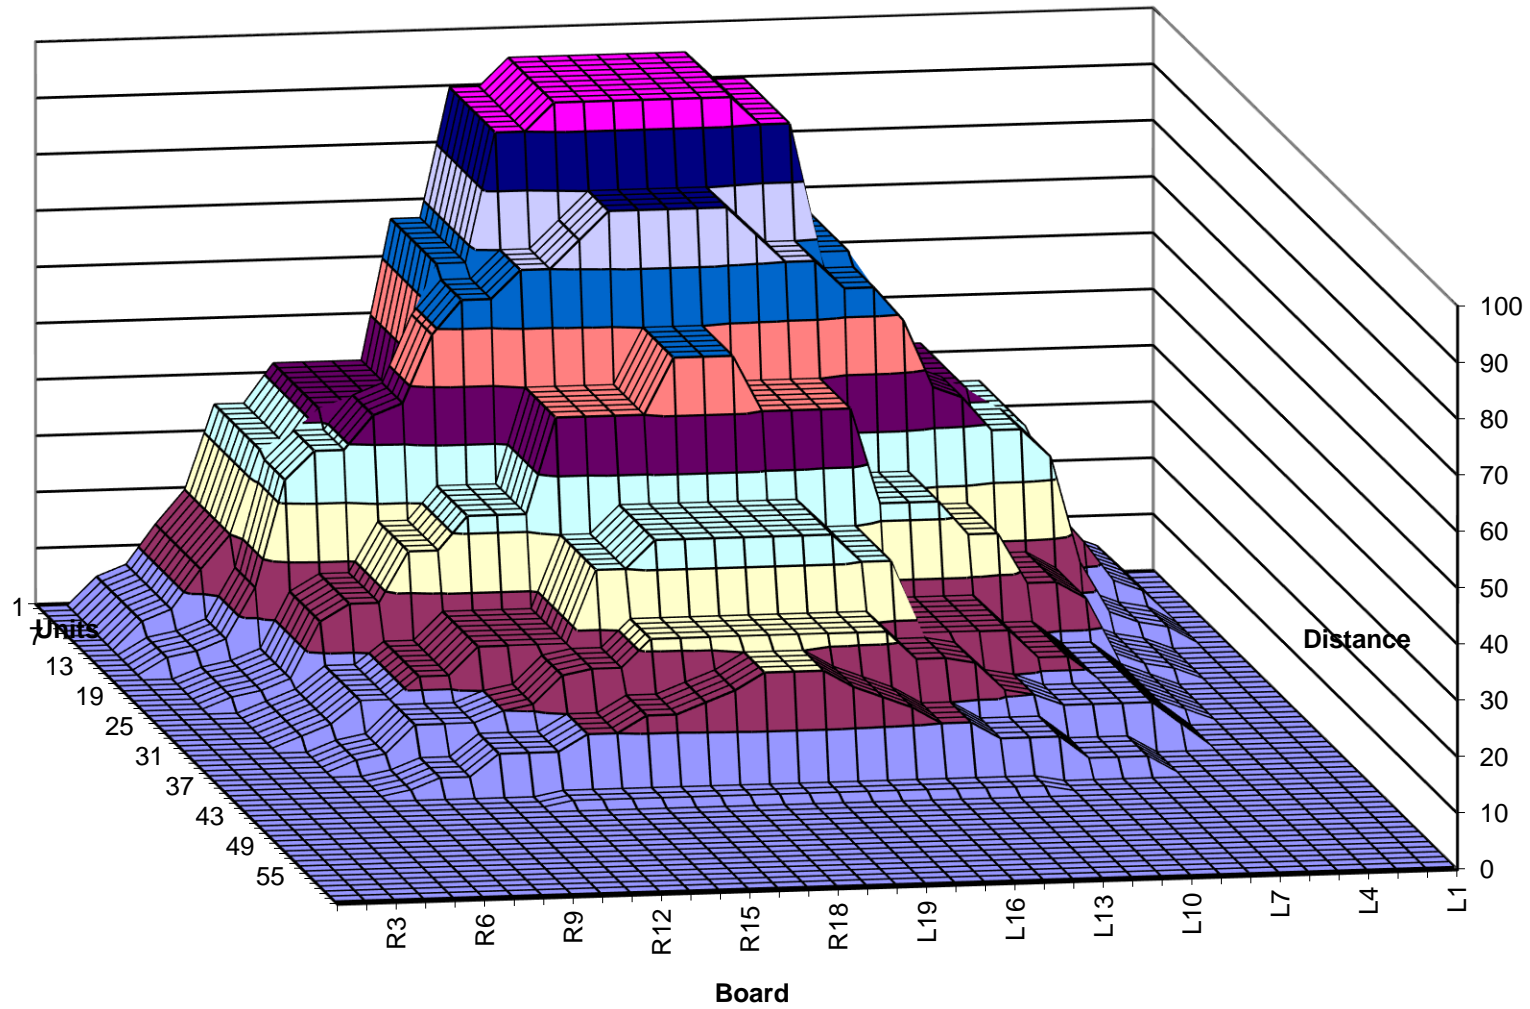

西東京レーン 7月~8月 オイルパターン 1L~24L 43ft

3-D Pattern

7 Pin Side

Board Number

First Tape Reading
10 Pin Side

Zone 1

Zone 2

Zone 3

Zone 4

Zone 5

Zone 6

Zone 7

Zone 8