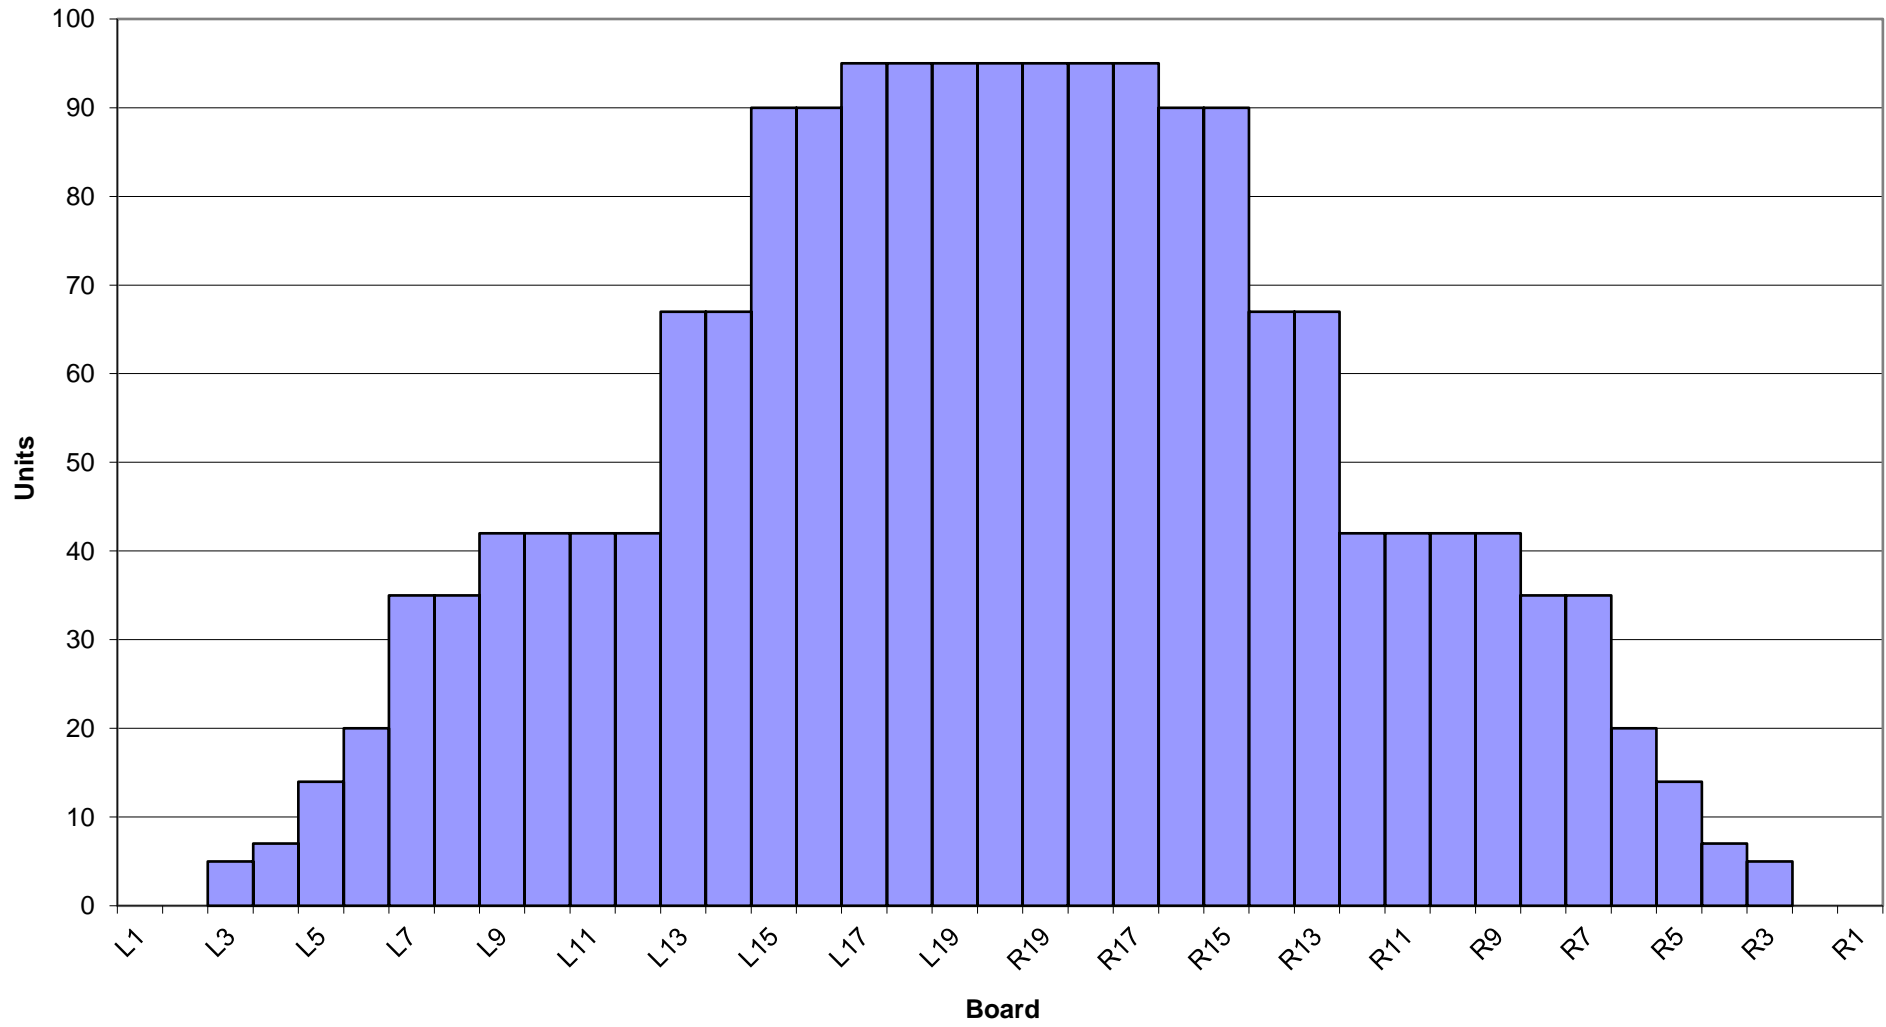

西東京レーン 7月~8月 オイルパターン 1L~24L 43ft

3-D Pattern

7 Pin Side

Board Number

First Tape Reading
10 Pin Side

Zone 1

Zone 2

Zone 3

Zone 4

Zone 5

Zone 6

Zone 7

Zone 8