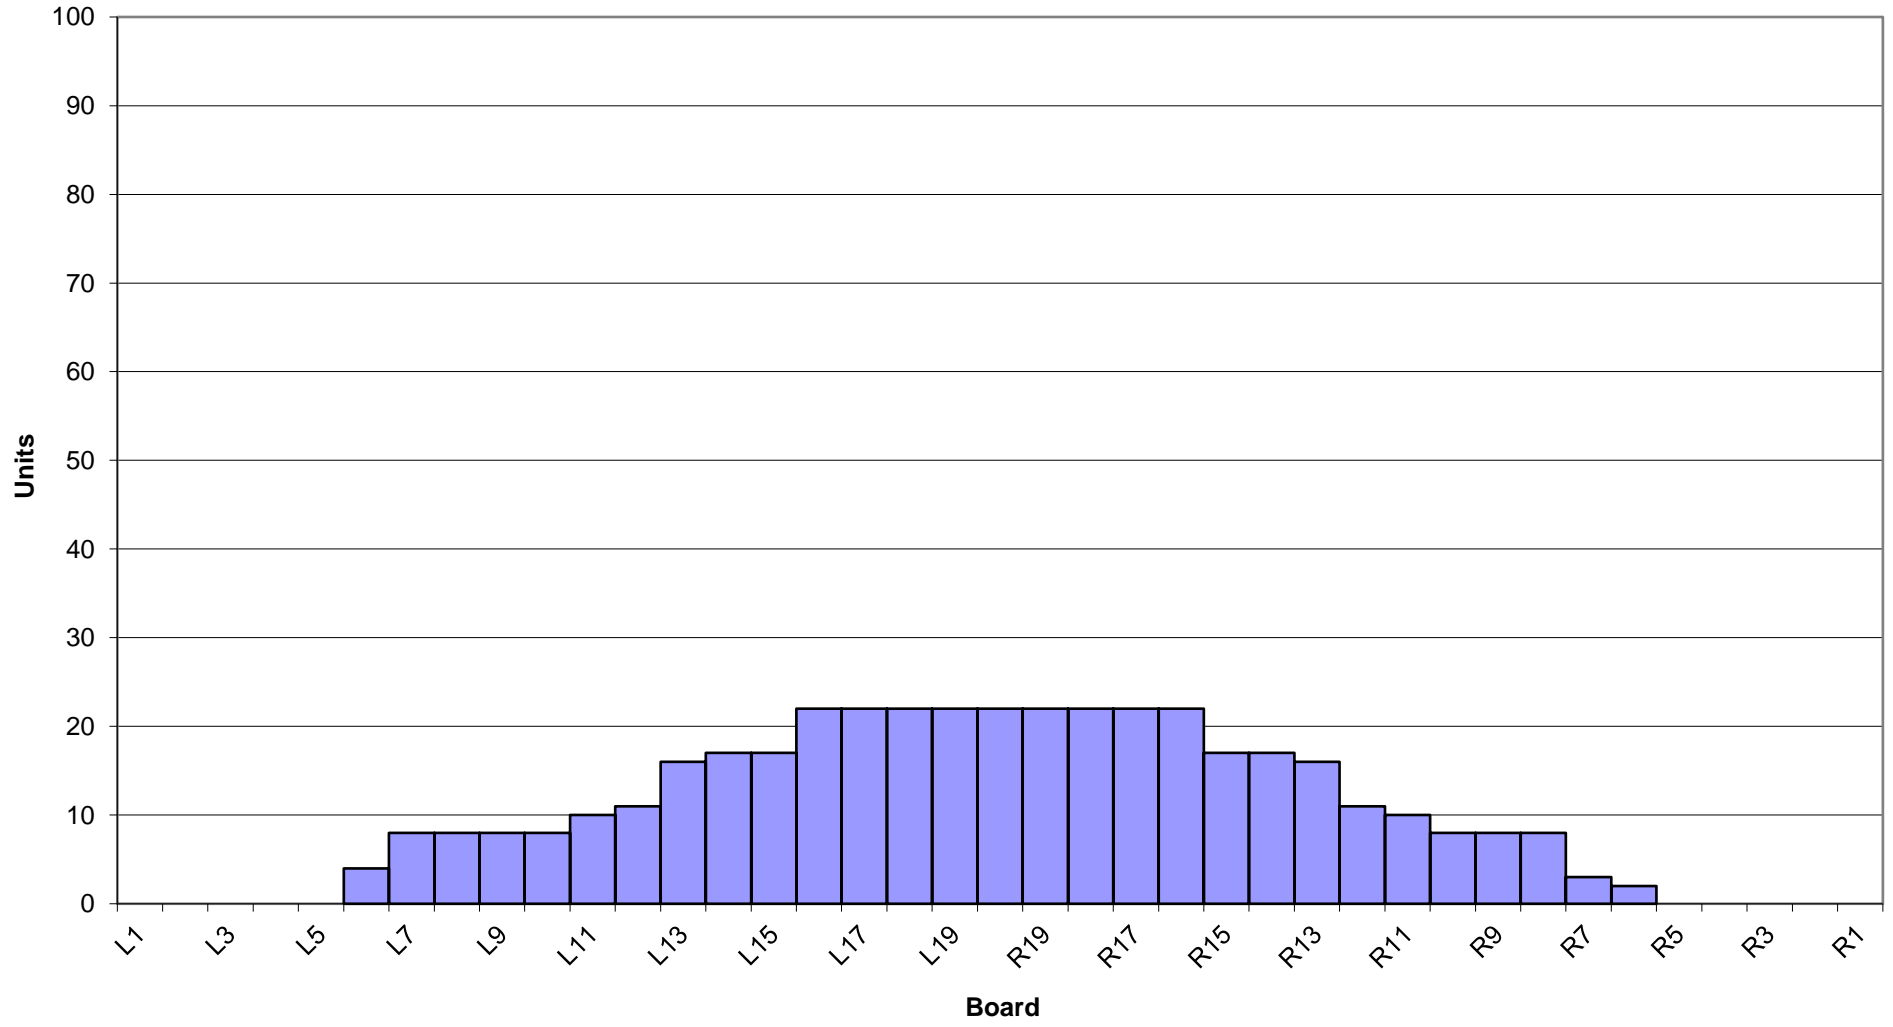

西東京レーン 7月~8月 オイルパターン 1L~24L 43ft

3-D Pattern

7 Pin Side

Board Number

First Tape Reading
10 Pin Side

Zone 1

Zone 2

Zone 3

Zone 4

Zone 5

Zone 6

Zone 7

Zone 8