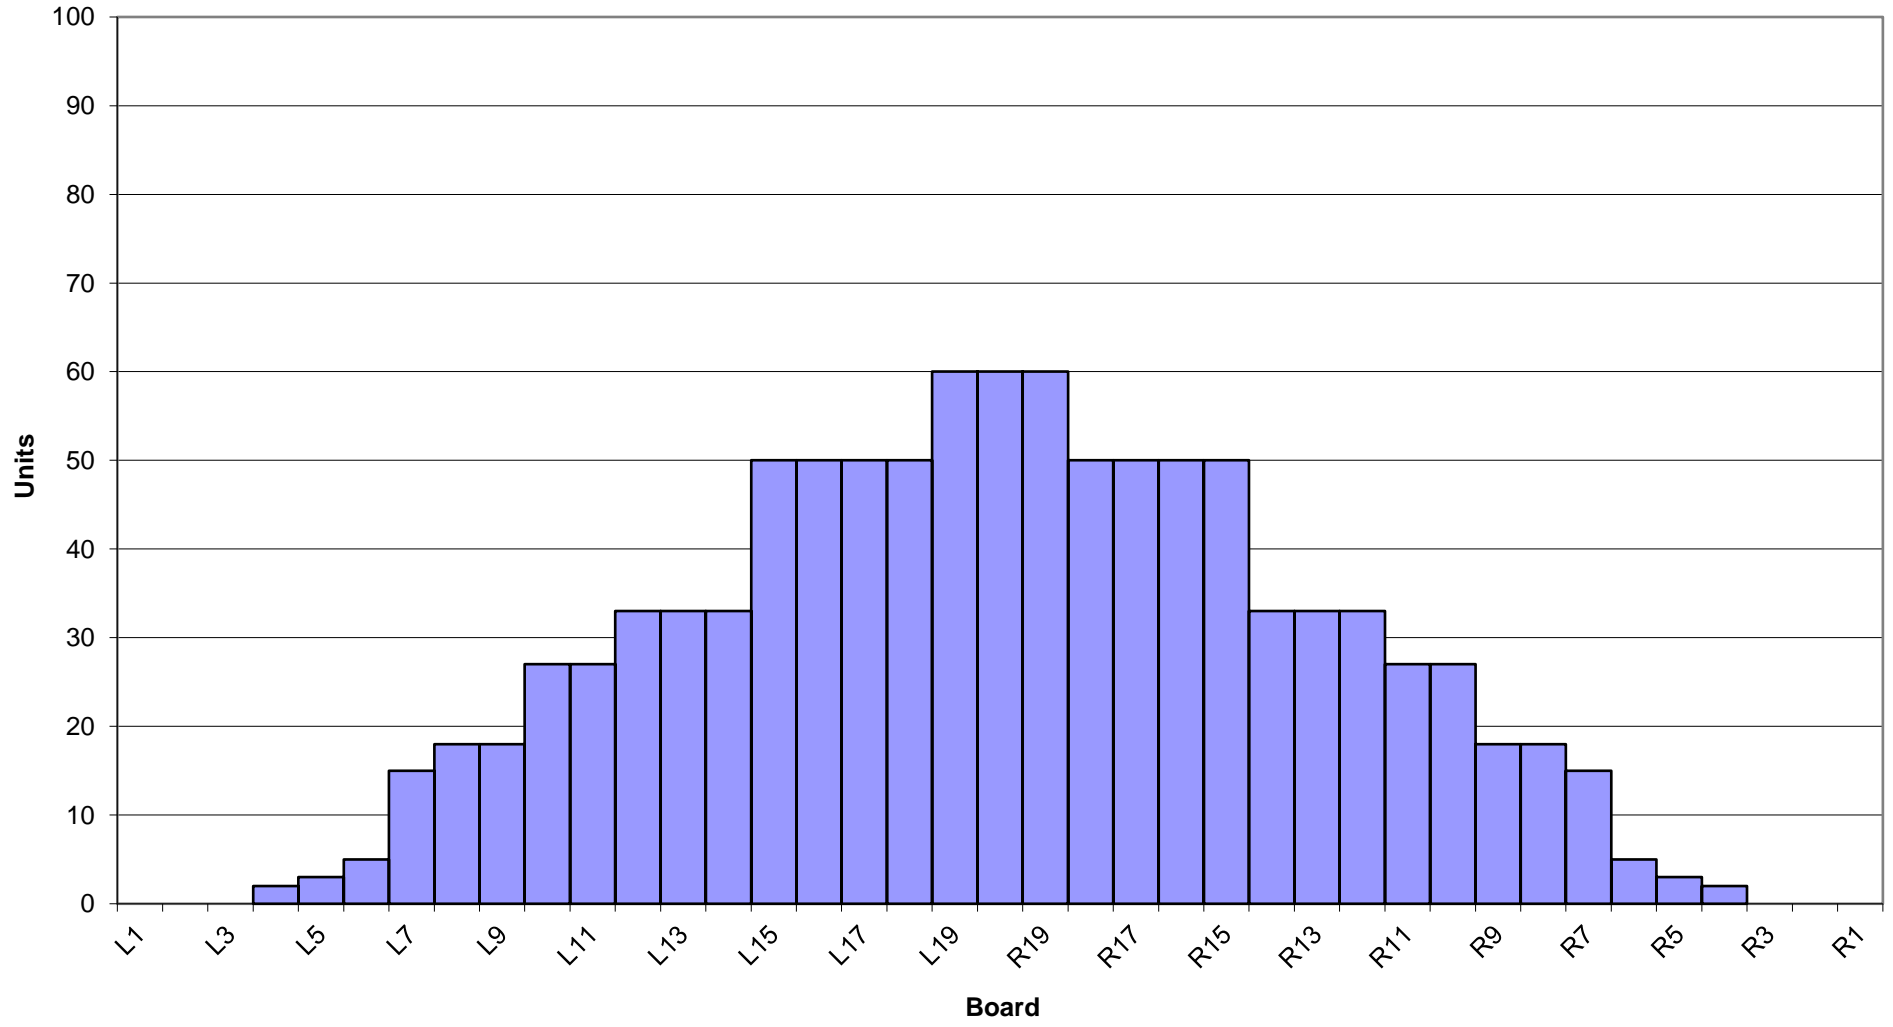

西東京レーン 7月~8月 オイルパターン 1L~24L 43ft

3-D Pattern

7 Pin Side

Board Number

First Tape Reading
10 Pin Side

Zone 1

Zone 2

Zone 3

Zone 4

Zone 5

Zone 6

Zone 7

Zone 8