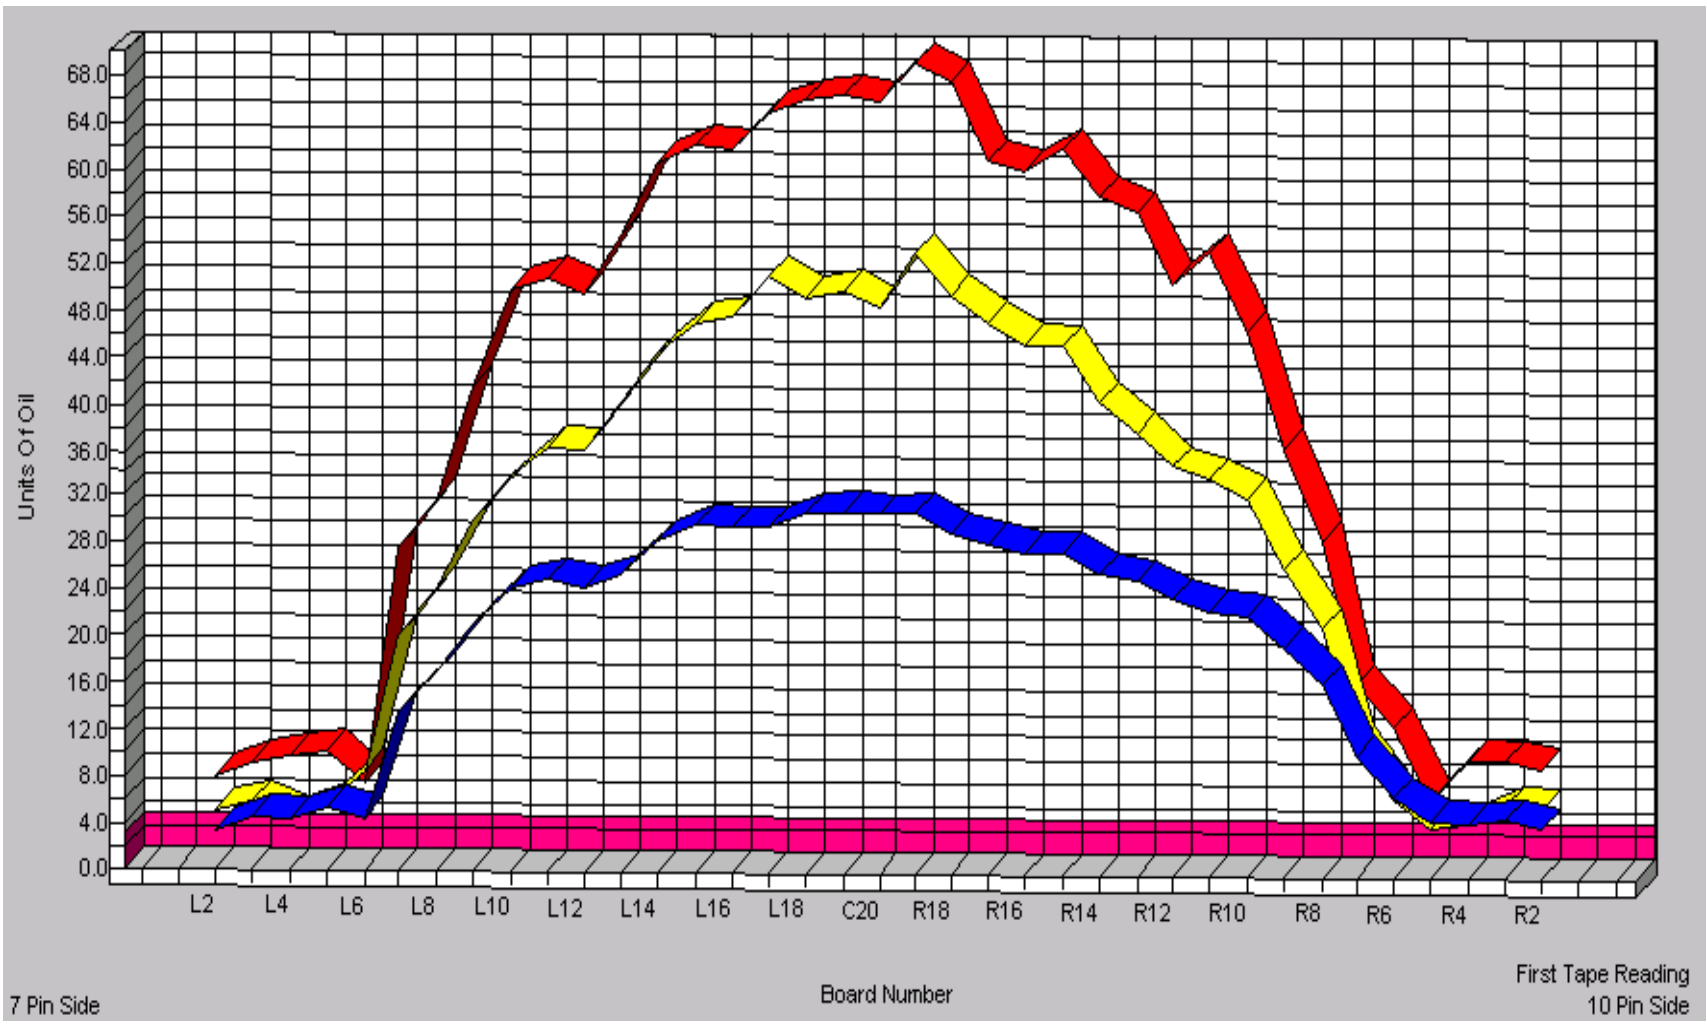

西東京レーン 7月~8月 オイルパターン 1L~24L 43ft

3-D Pattern

7 Pin Side

Board Number

First Tape Reading
10 Pin Side

Zone 1

Zone 2

Zone 3

Zone 4

Zone 5

Zone 6

Zone 7

Zone 8