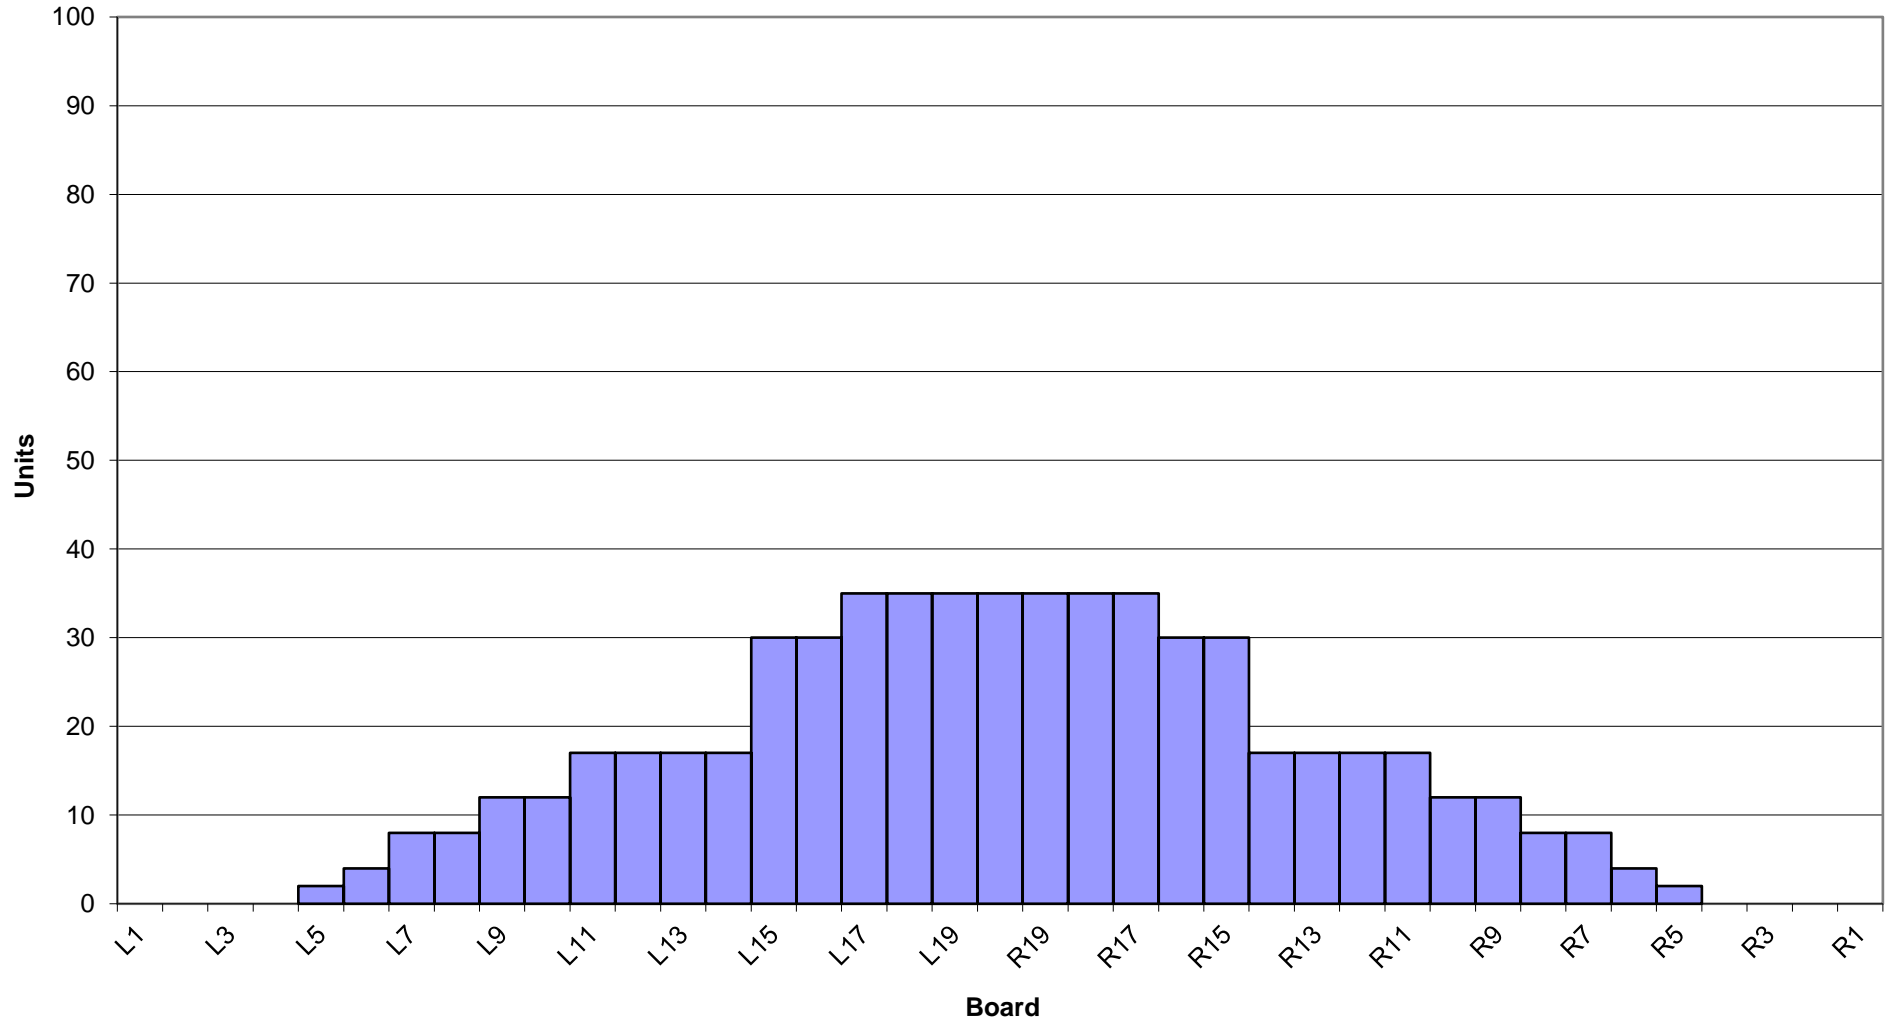

西東京レーン 7月~8月 オイルパターン 1L~24L 43ft

3-D Pattern

7 Pin Side

Board Number

First Tape Reading
10 Pin Side

Zone 1

Zone 2

Zone 3

Zone 4

Zone 5

Zone 6

Zone 7

Zone 8