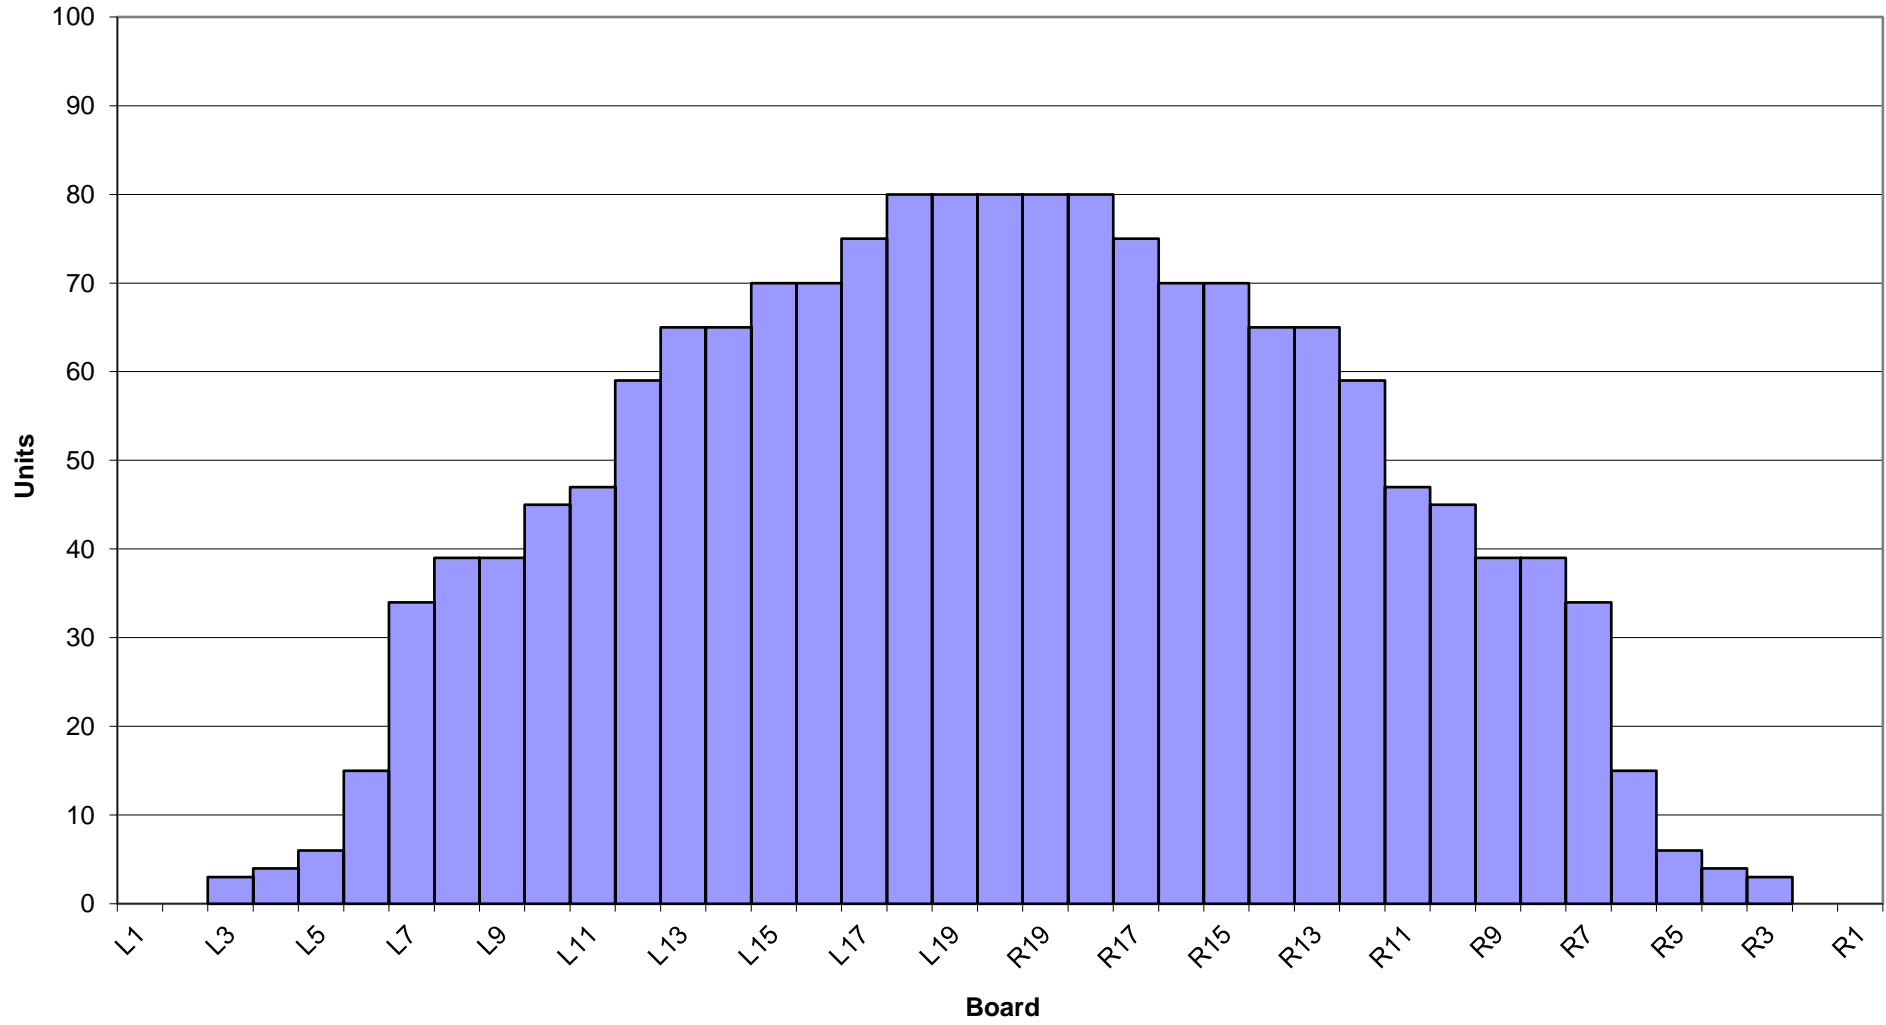

西東京レーン 7月~8月 オイルパターン 1L~24L 43ft

3-D Pattern

7 Pin Side

Board Number

First Tape Reading
10 Pin Side

Zone 1

Zone 2

Zone 3

Zone 4

Zone 5

Zone 6

Zone 7

Zone 8