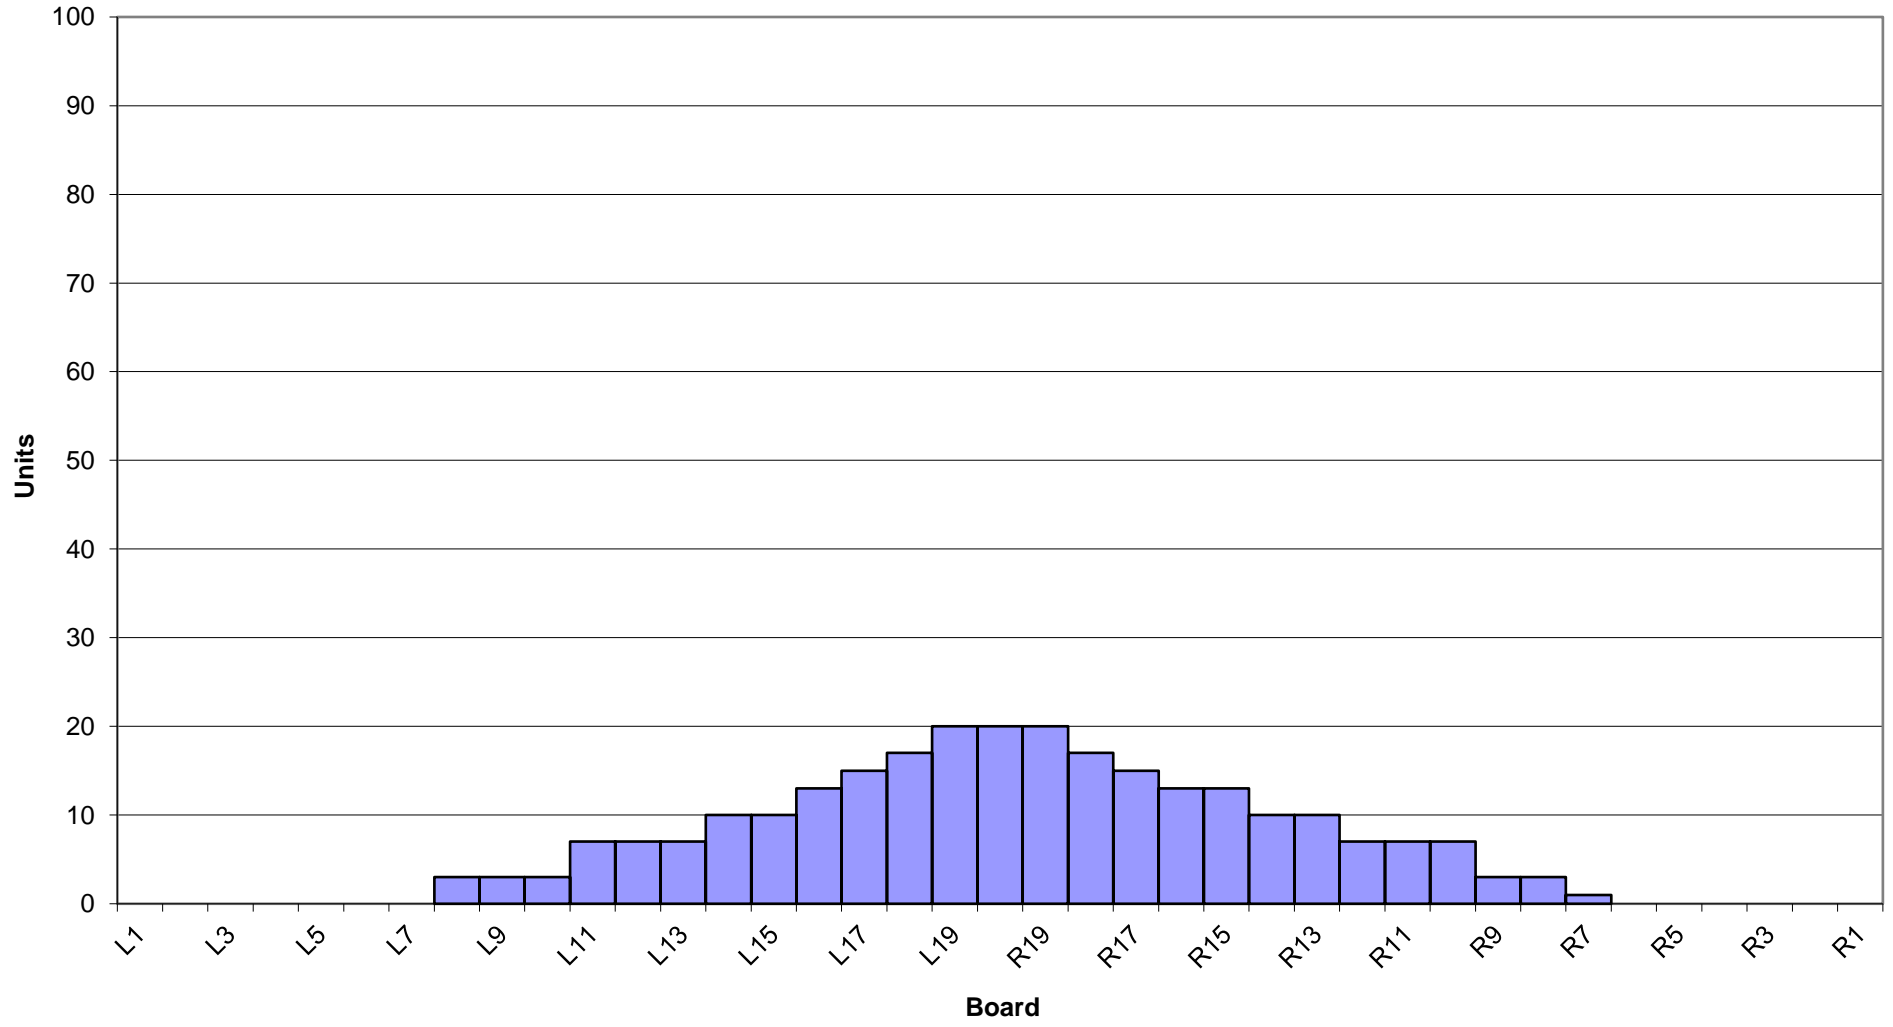

西東京レーン 7月~8月 オイルパターン 1L~24L 43ft

3-D Pattern

7 Pin Side

Board Number

First Tape Reading
10 Pin Side

Zone 1

Zone 2

Zone 3

Zone 4

Zone 5

Zone 6

Zone 7

Zone 8